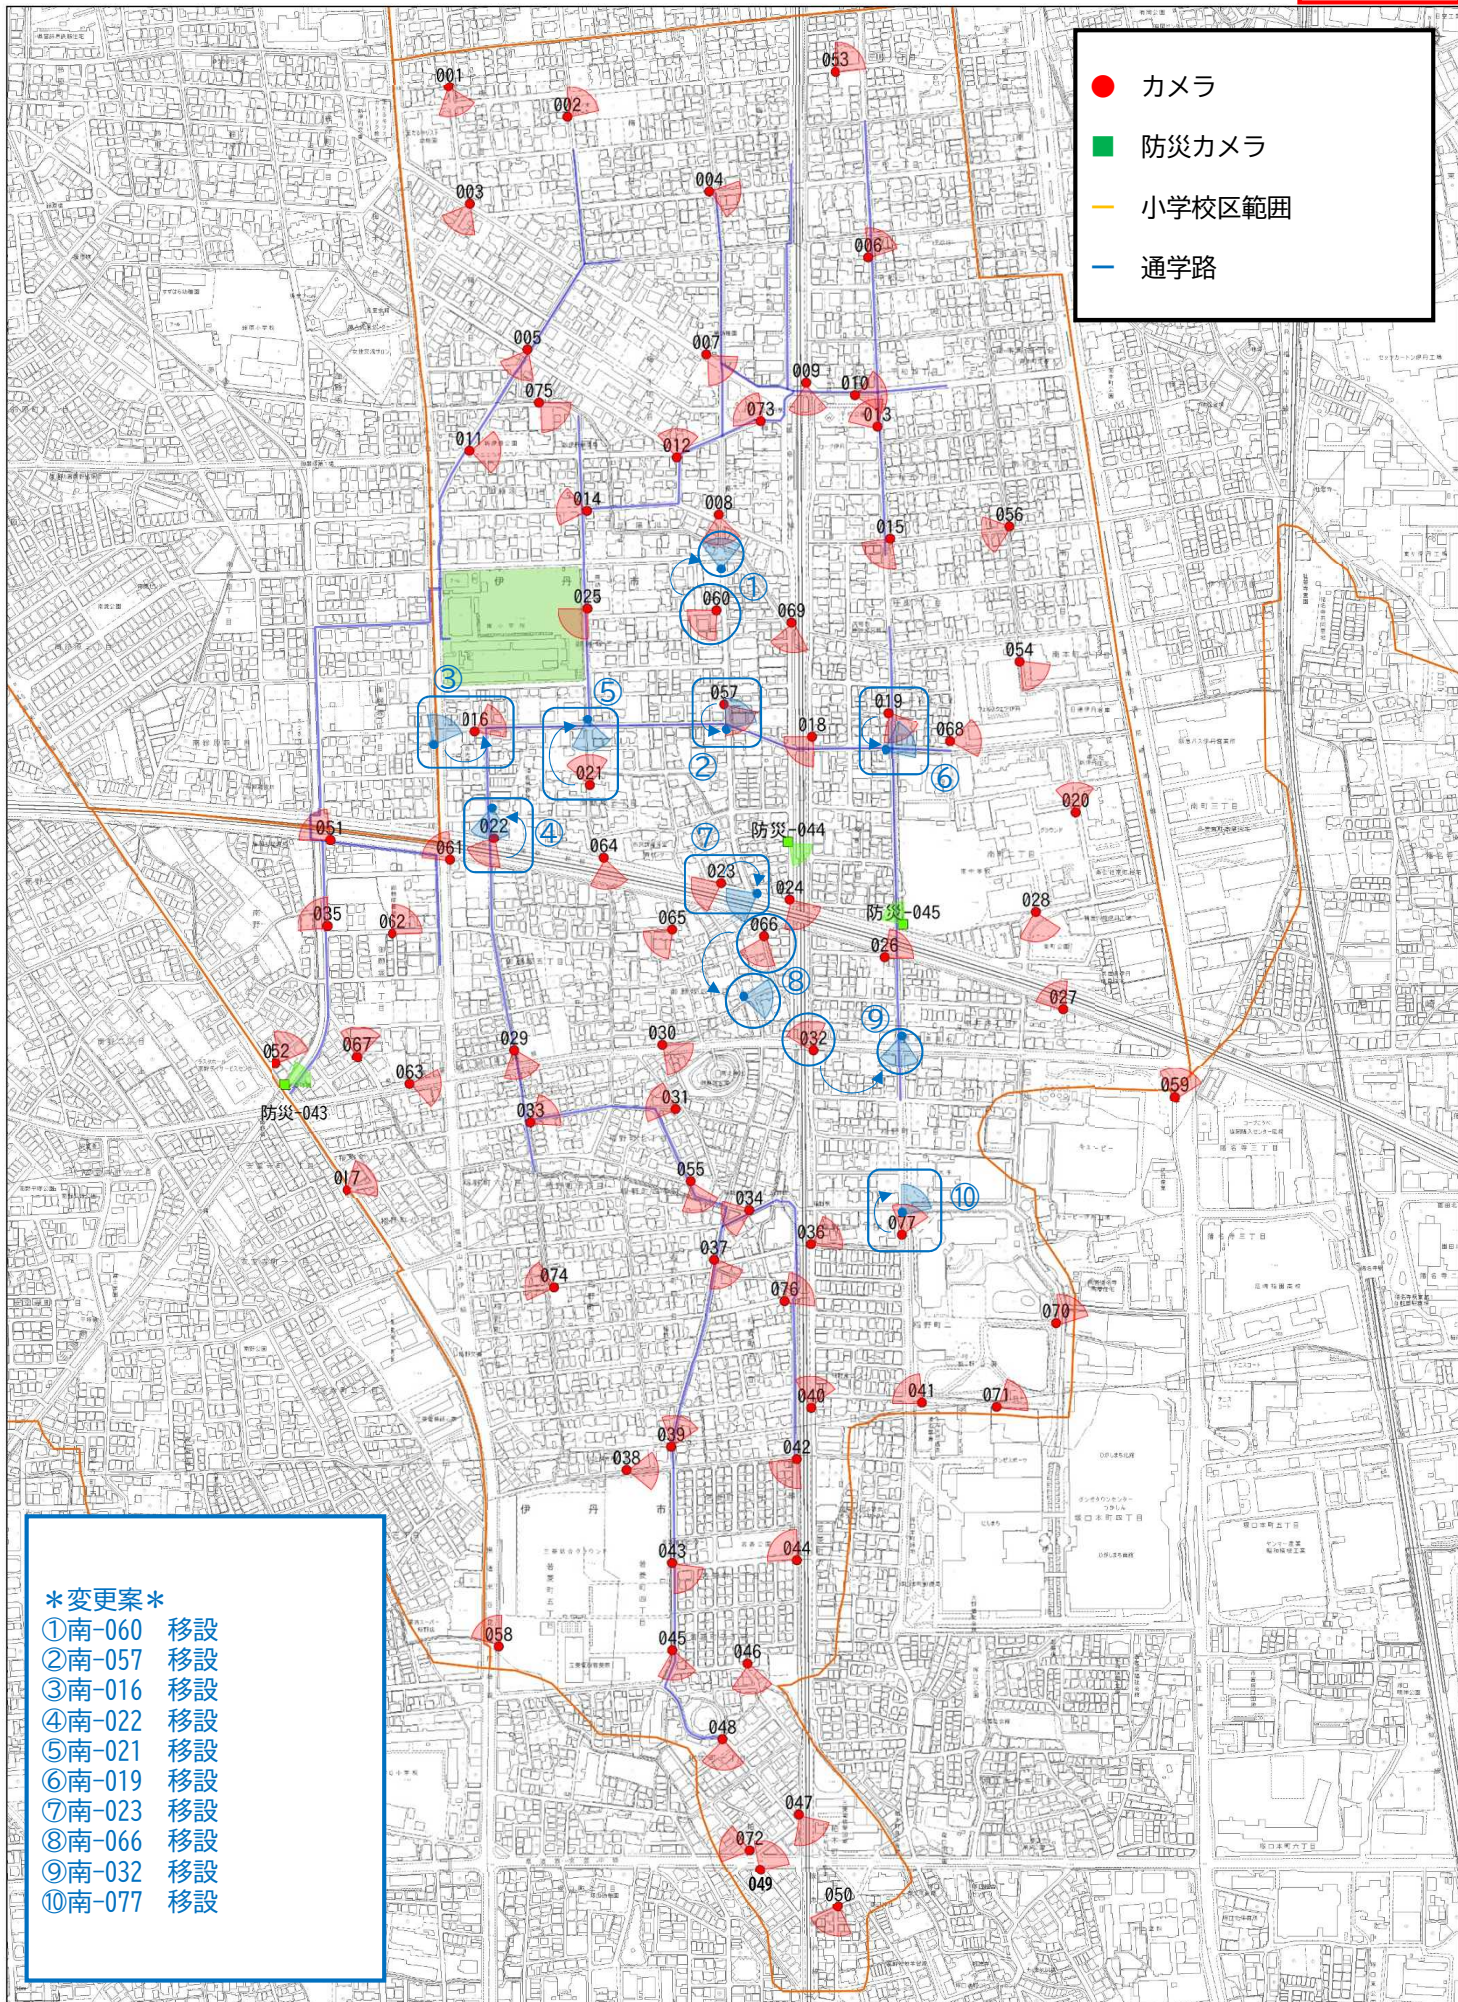

南小学校区（案）

取扱注意

- カメラ
- 防災カメラ
- 小学校区範囲
- 通学路

- *変更案***
- ①南-060 移設
 - ②南-057 移設
 - ③南-016 移設
 - ④南-022 移設
 - ⑤南-021 移設
 - ⑥南-019 移設
 - ⑦南-023 移設
 - ⑧南-066 移設
 - ⑨南-032 移設
 - ⑩南-077 移設