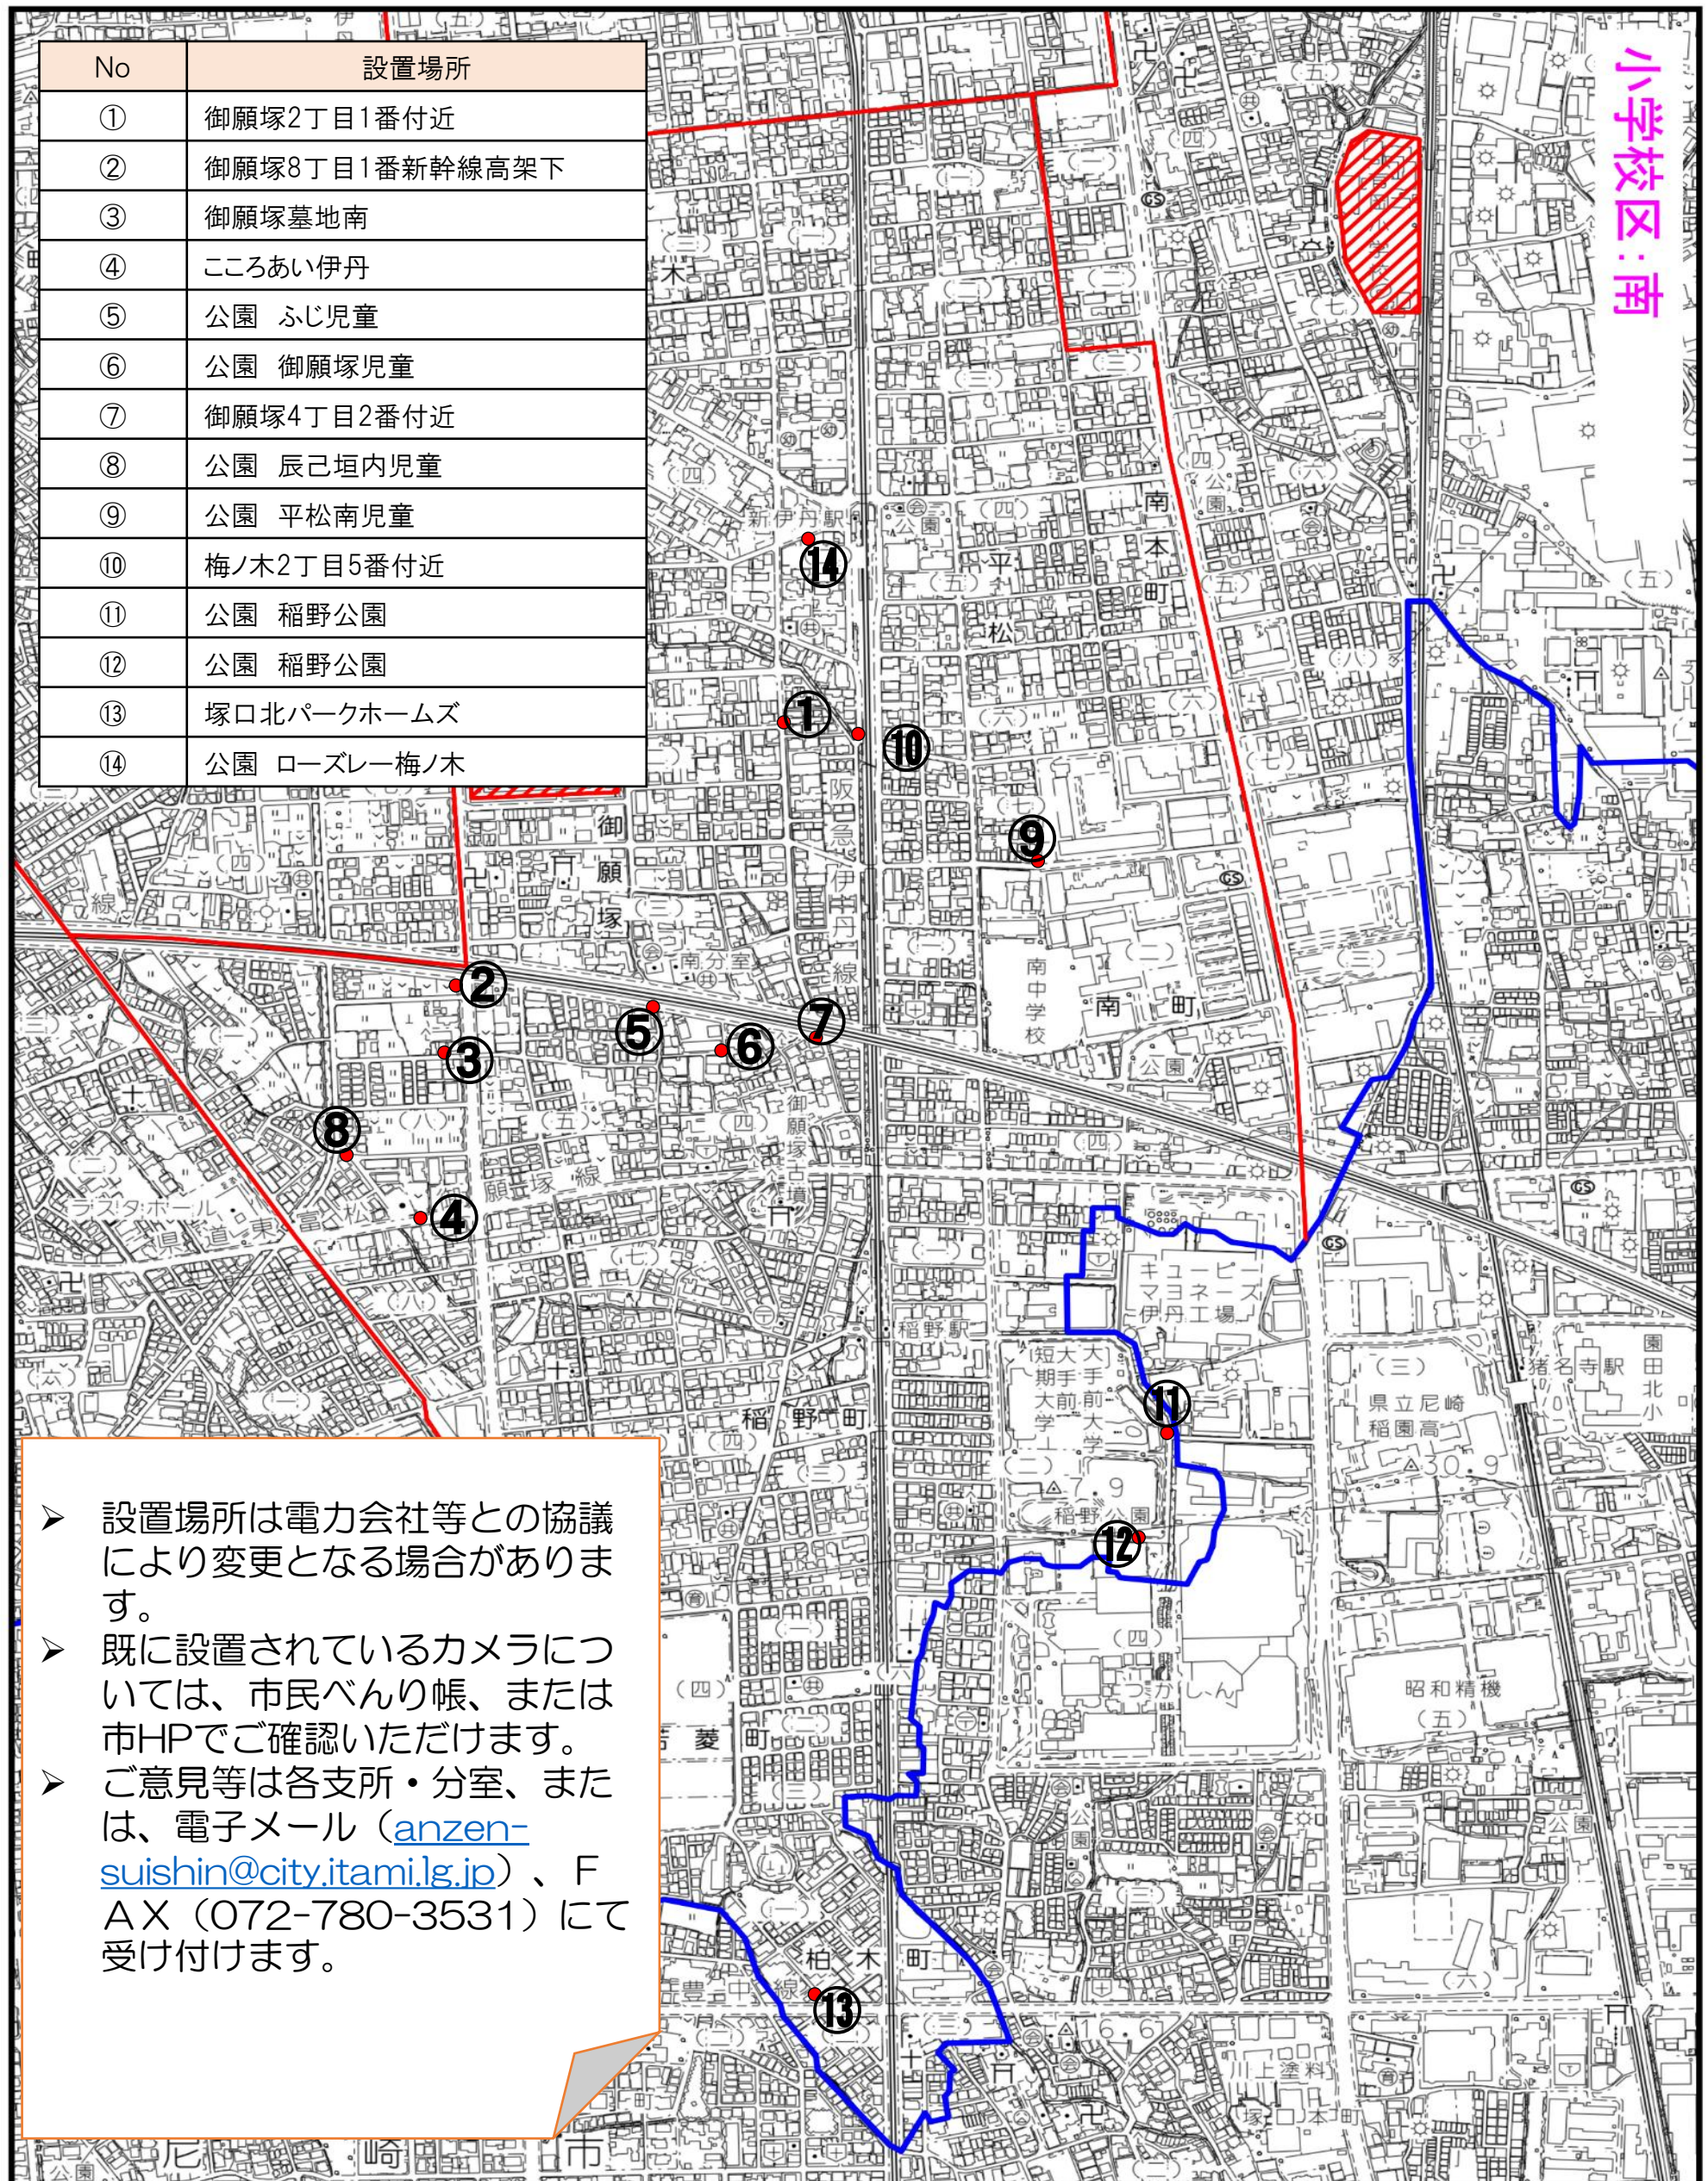

No	設置場所
①	御願塚2丁目1番付近
②	御願塚8丁目1番新幹線高架下
③	御願塚墓地南
④	こころあい伊丹
⑤	公園 ふじ児童
⑥	公園 御願塚児童
⑦	御願塚4丁目2番付近
⑧	公園 辰己垣内児童
⑨	公園 平松南児童
⑩	梅ノ木2丁目5番付近
⑪	公園 稲野公園
⑫	公園 稲野公園
⑬	塚口北パークホームズ
⑭	公園 ローズレー梅ノ木

小学校区:梅

➤ 設置場所は電力会社等との協議により変更となる場合があります。
 ➤ 既に設置されているカメラについては、市民べんり帳、または市HPでご確認いただけます。
 ➤ ご意見等は各支所・分室、または、電子メール (anzen-suishin@city.itami.lg.jp)、FAX (072-780-3531) にて受け付けます。