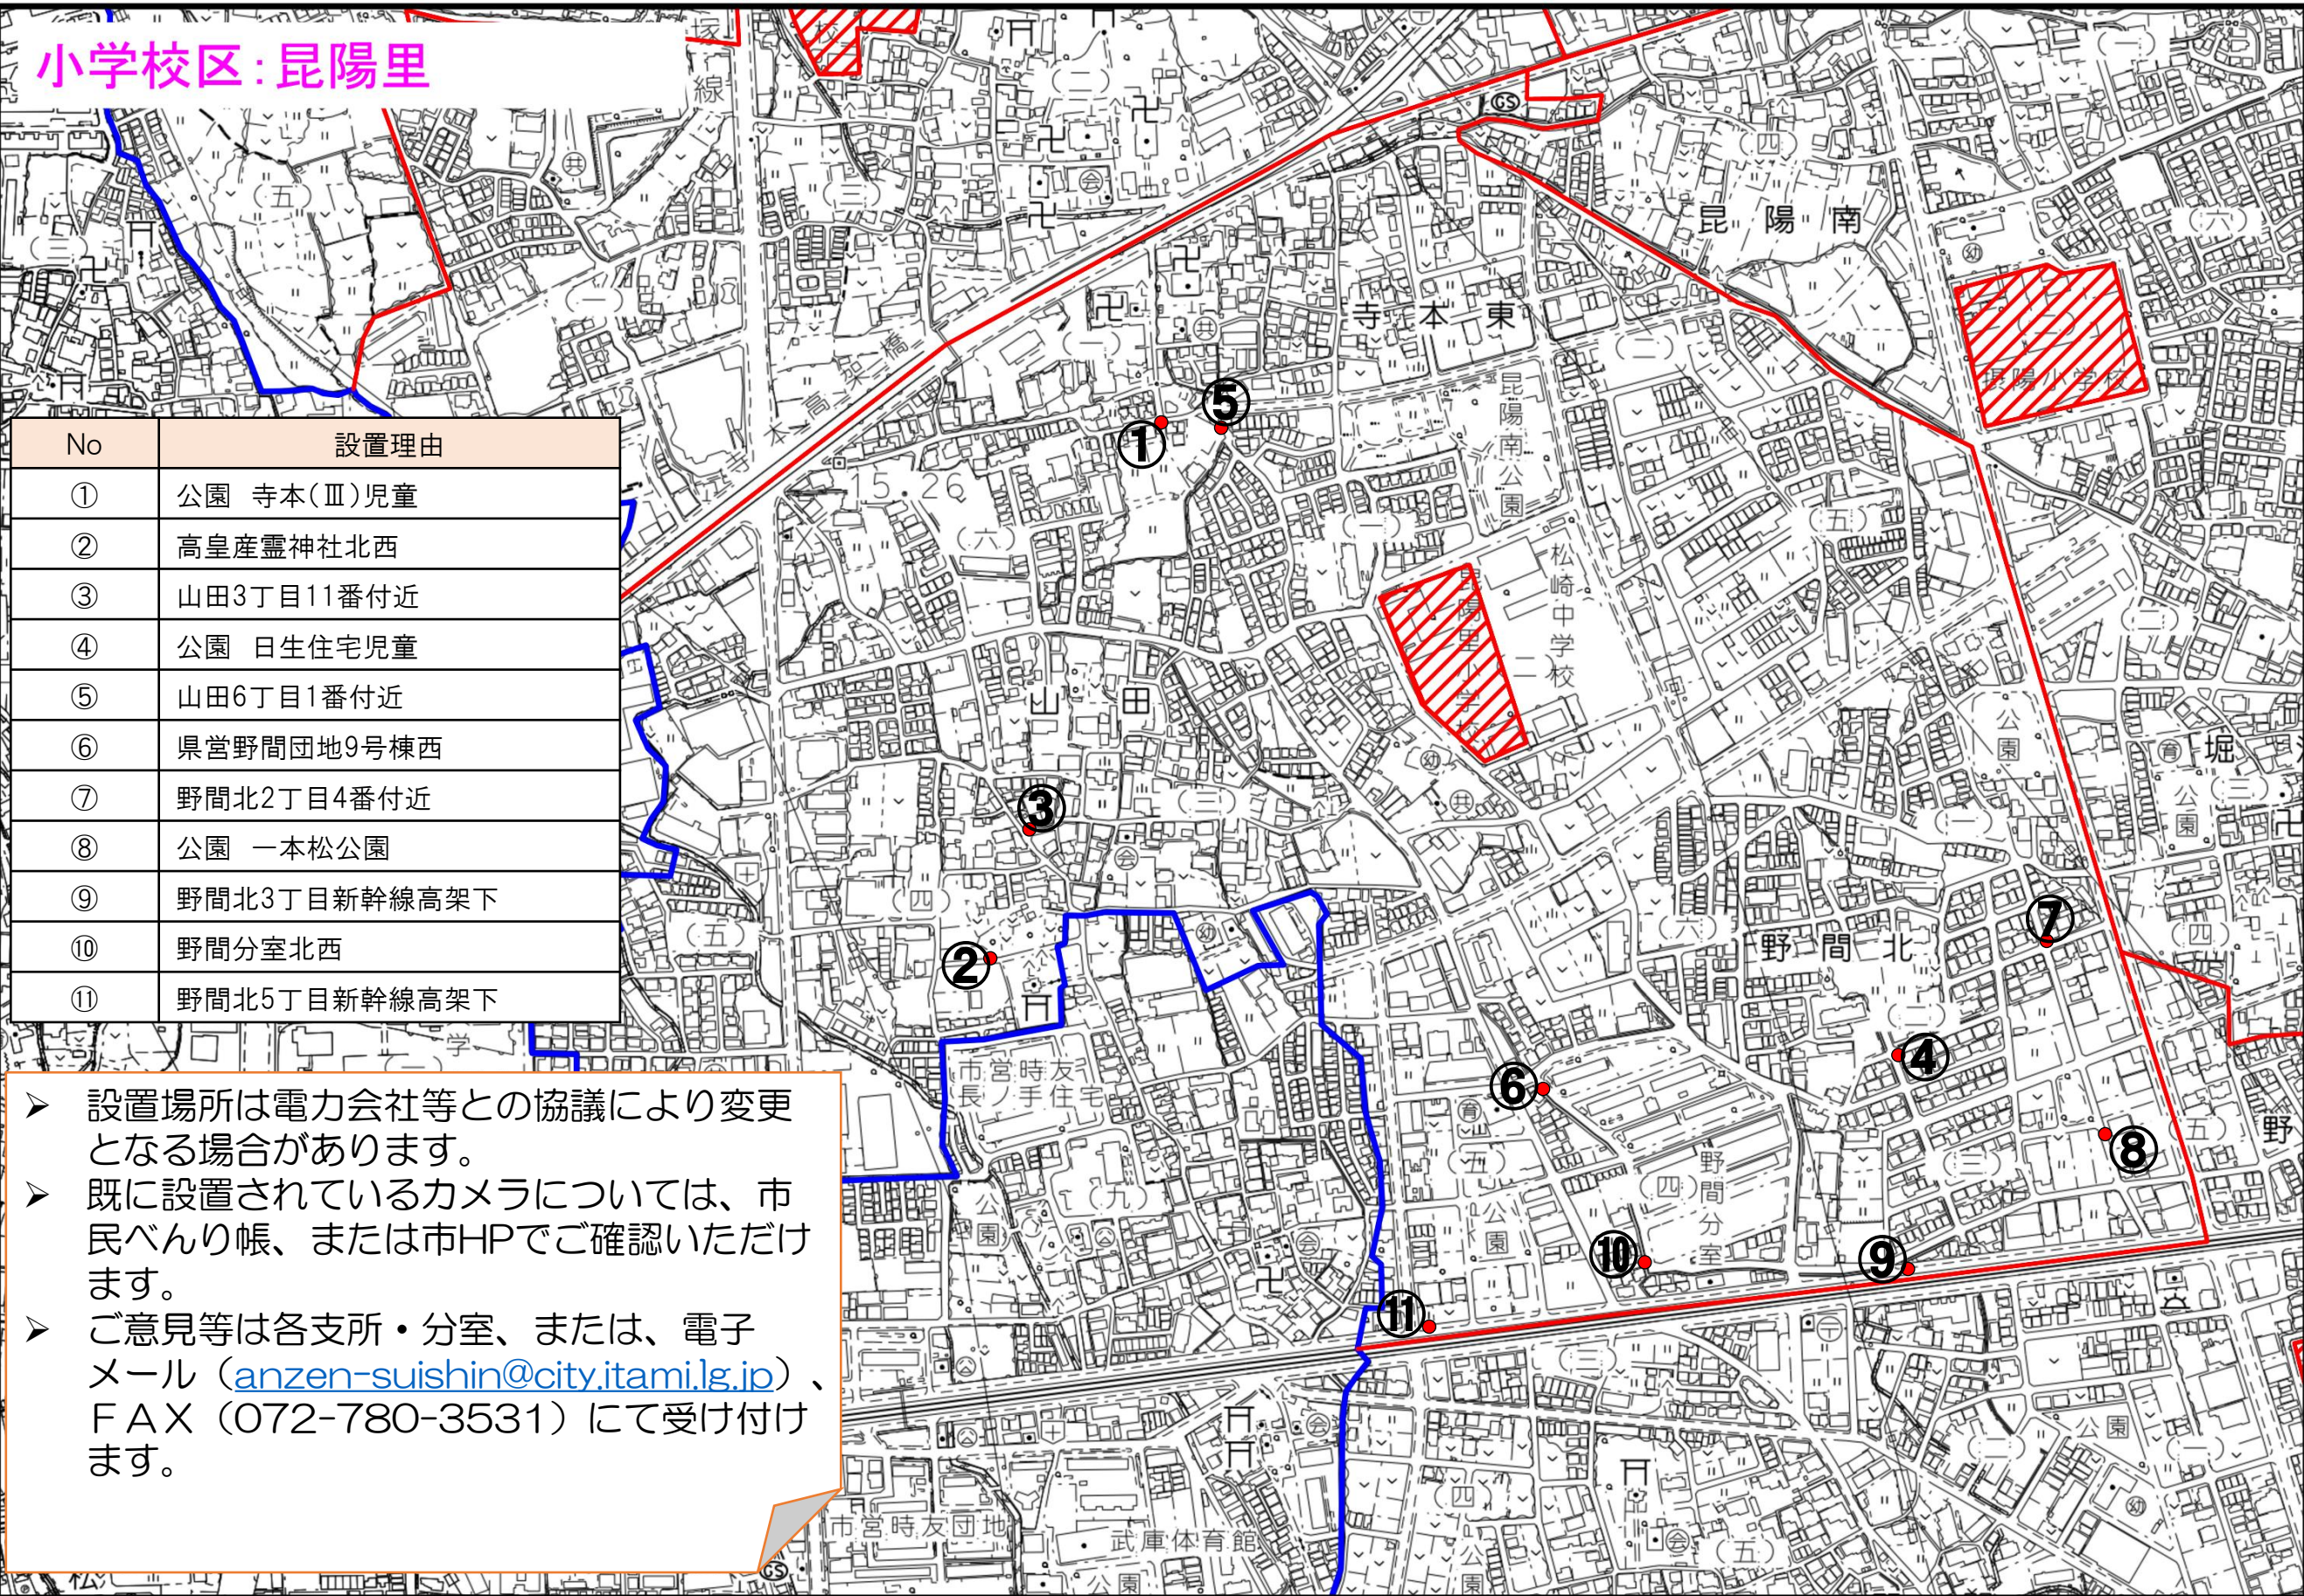

小学校区:昆陽里

No	設置理由
①	公園 寺本(Ⅲ)児童
②	高皇産靈神社北西
③	山田3丁目11番付近
④	公園 日生住宅児童
⑤	山田6丁目1番付近
⑥	県営野間団地9号棟西
⑦	野間北2丁目4番付近
⑧	公園 一本松公園
⑨	野間北3丁目新幹線高架下
⑩	野間分室北西
⑪	野間北5丁目新幹線高架下

- 設置場所は電力会社等との協議により変更となる場合があります。
- 既に設置されているカメラについては、市民べんり帳、または市HPでご確認いただけます。
- ご意見等は各支所・分室、または、電子メール ([anzen-suishin@city.itami.lg.jp](mailto:anzen-suishin@city.itami.lg.jp))、FAX (072-780-3531) にて受け付けます。