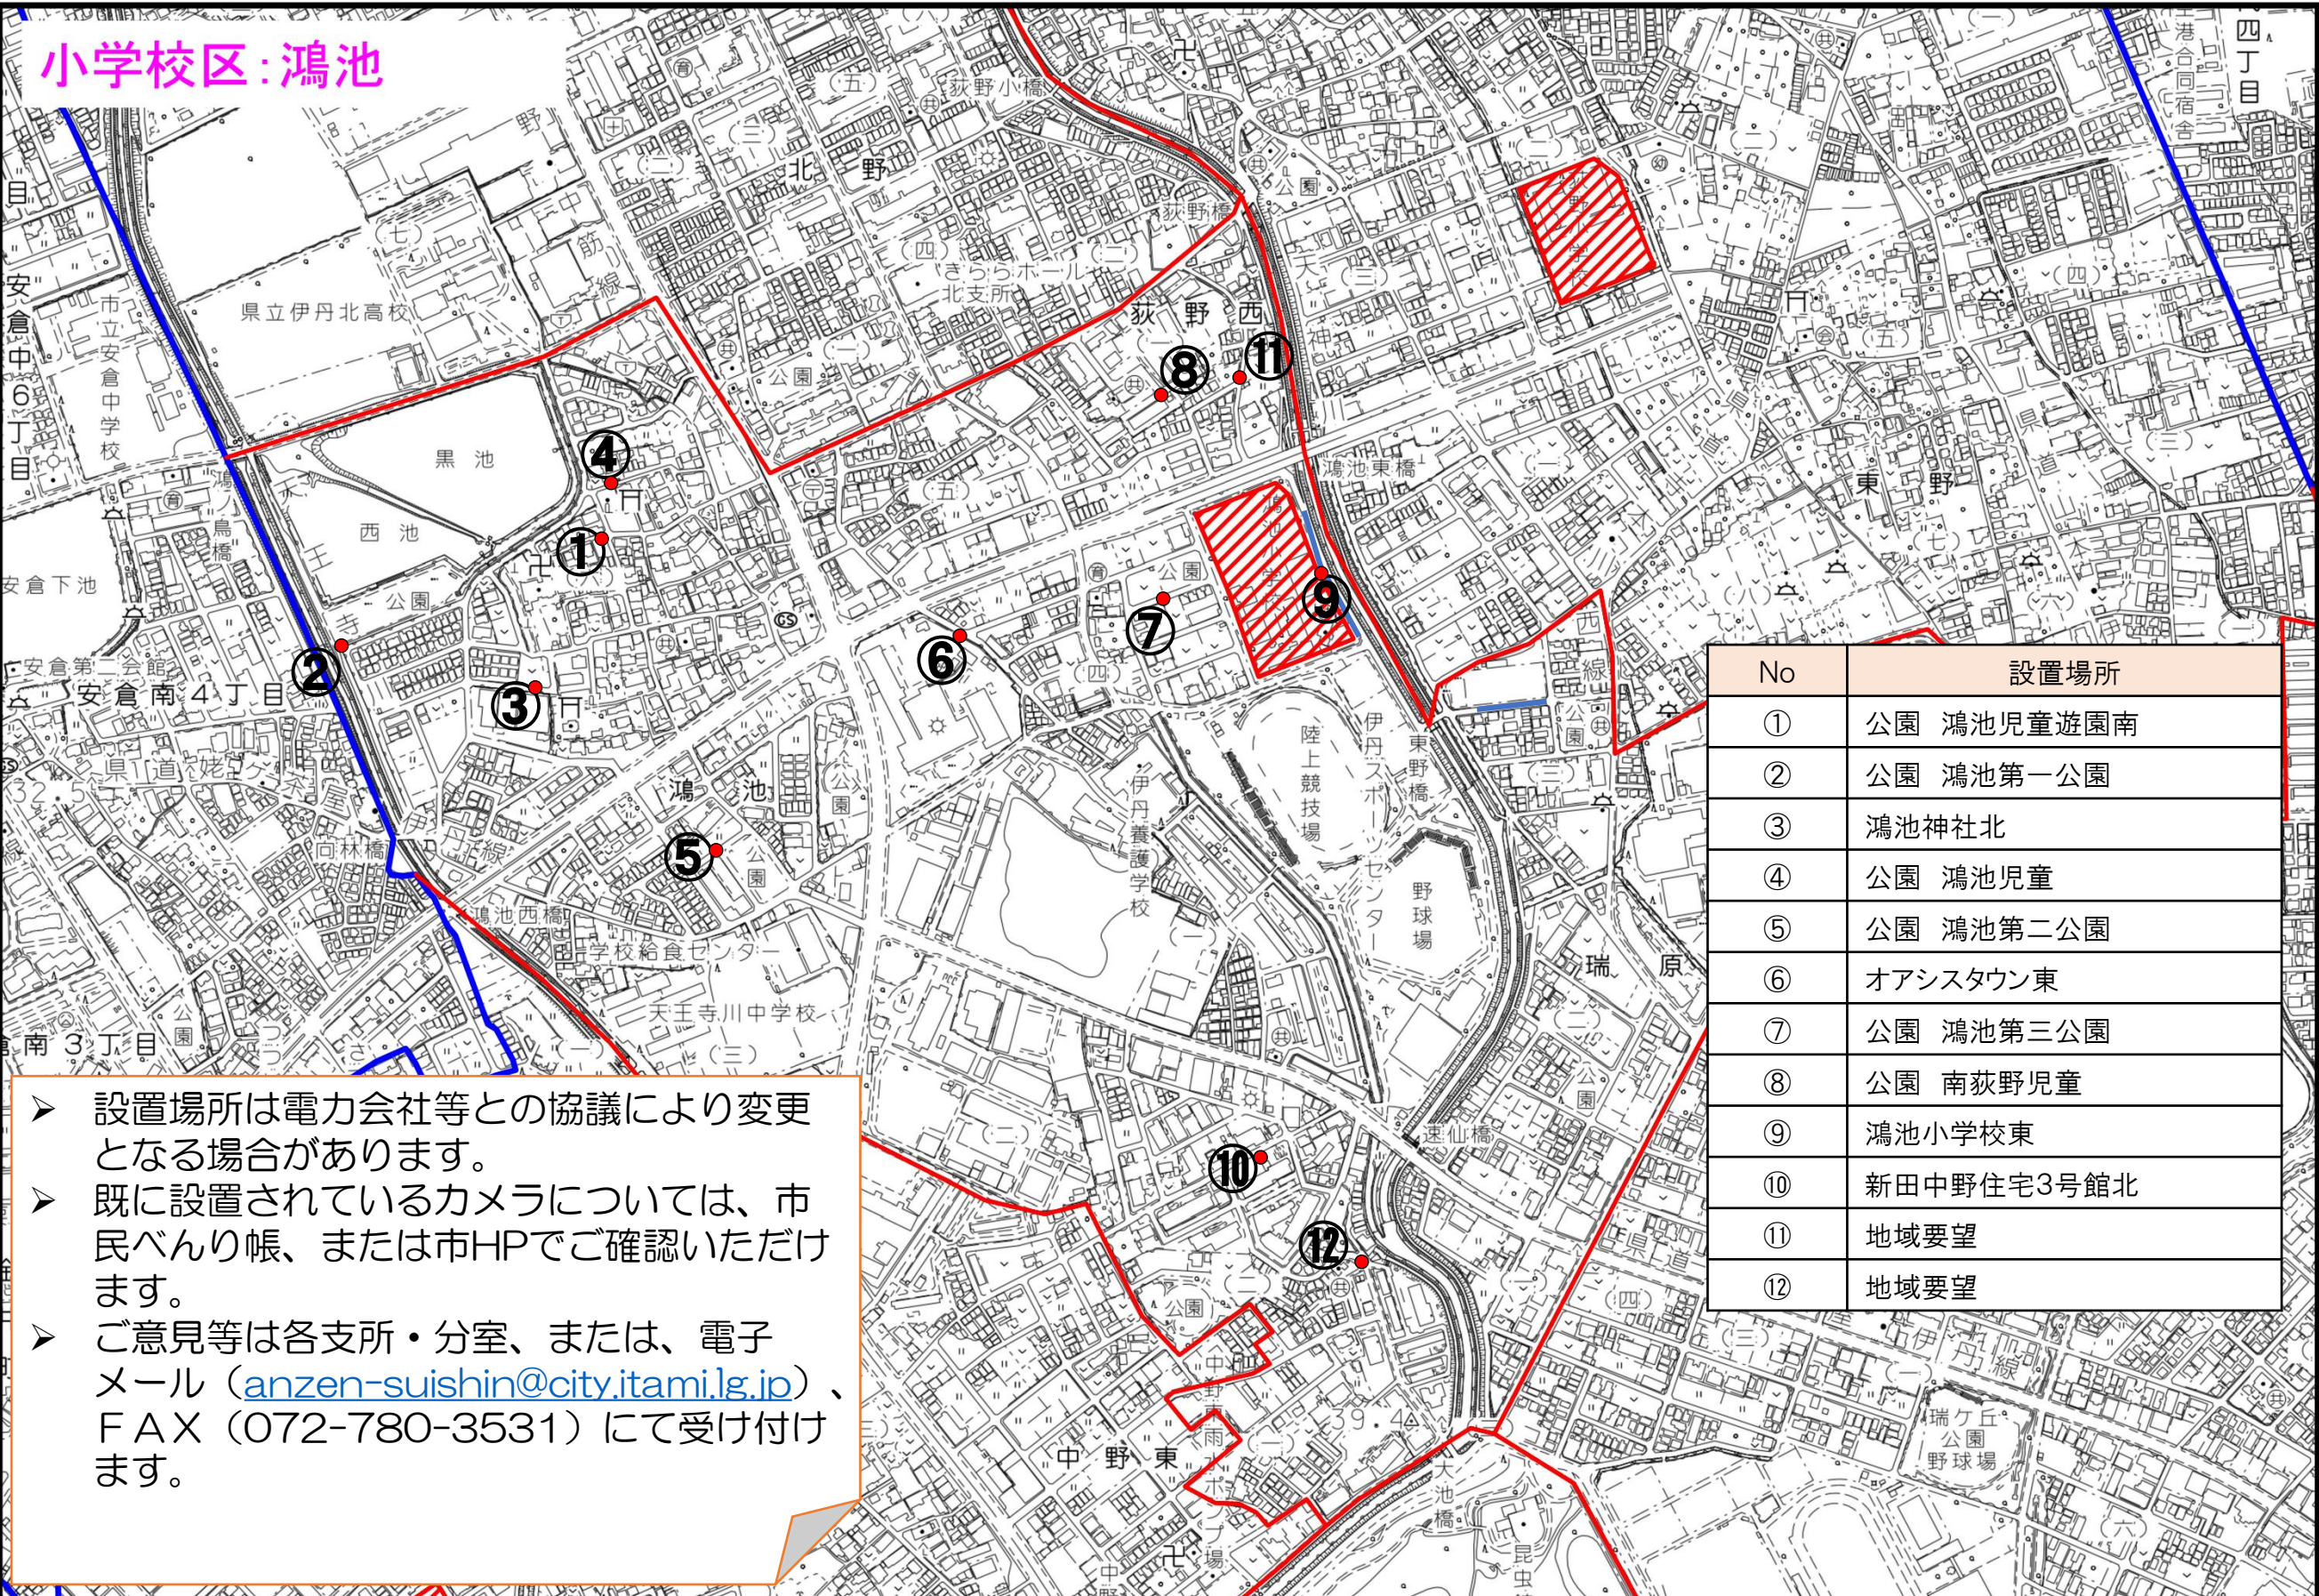

小学校区:鴻池

No	設置場所
①	公園 鴻池児童遊園南
②	公園 鴻池第一公園
③	鴻池神社北
④	公園 鴻池児童
⑤	公園 鴻池第二公園
⑥	オアシスタウン東
⑦	公園 鴻池第三公園
⑧	公園 南荻野児童
⑨	鴻池小学校東
⑩	新田中野住宅3号館北
⑪	地域要望
⑫	地域要望

- 設置場所は電力会社等との協議により変更となる場合があります。
- 既に設置されているカメラについては、市民べんり帳、または市HPでご確認いただけます。
- ご意見等は各支所・分室、または、電子メール (anzen-suishin@city.itami.lg.jp)、FAX (072-780-3531) にて受け付けます。