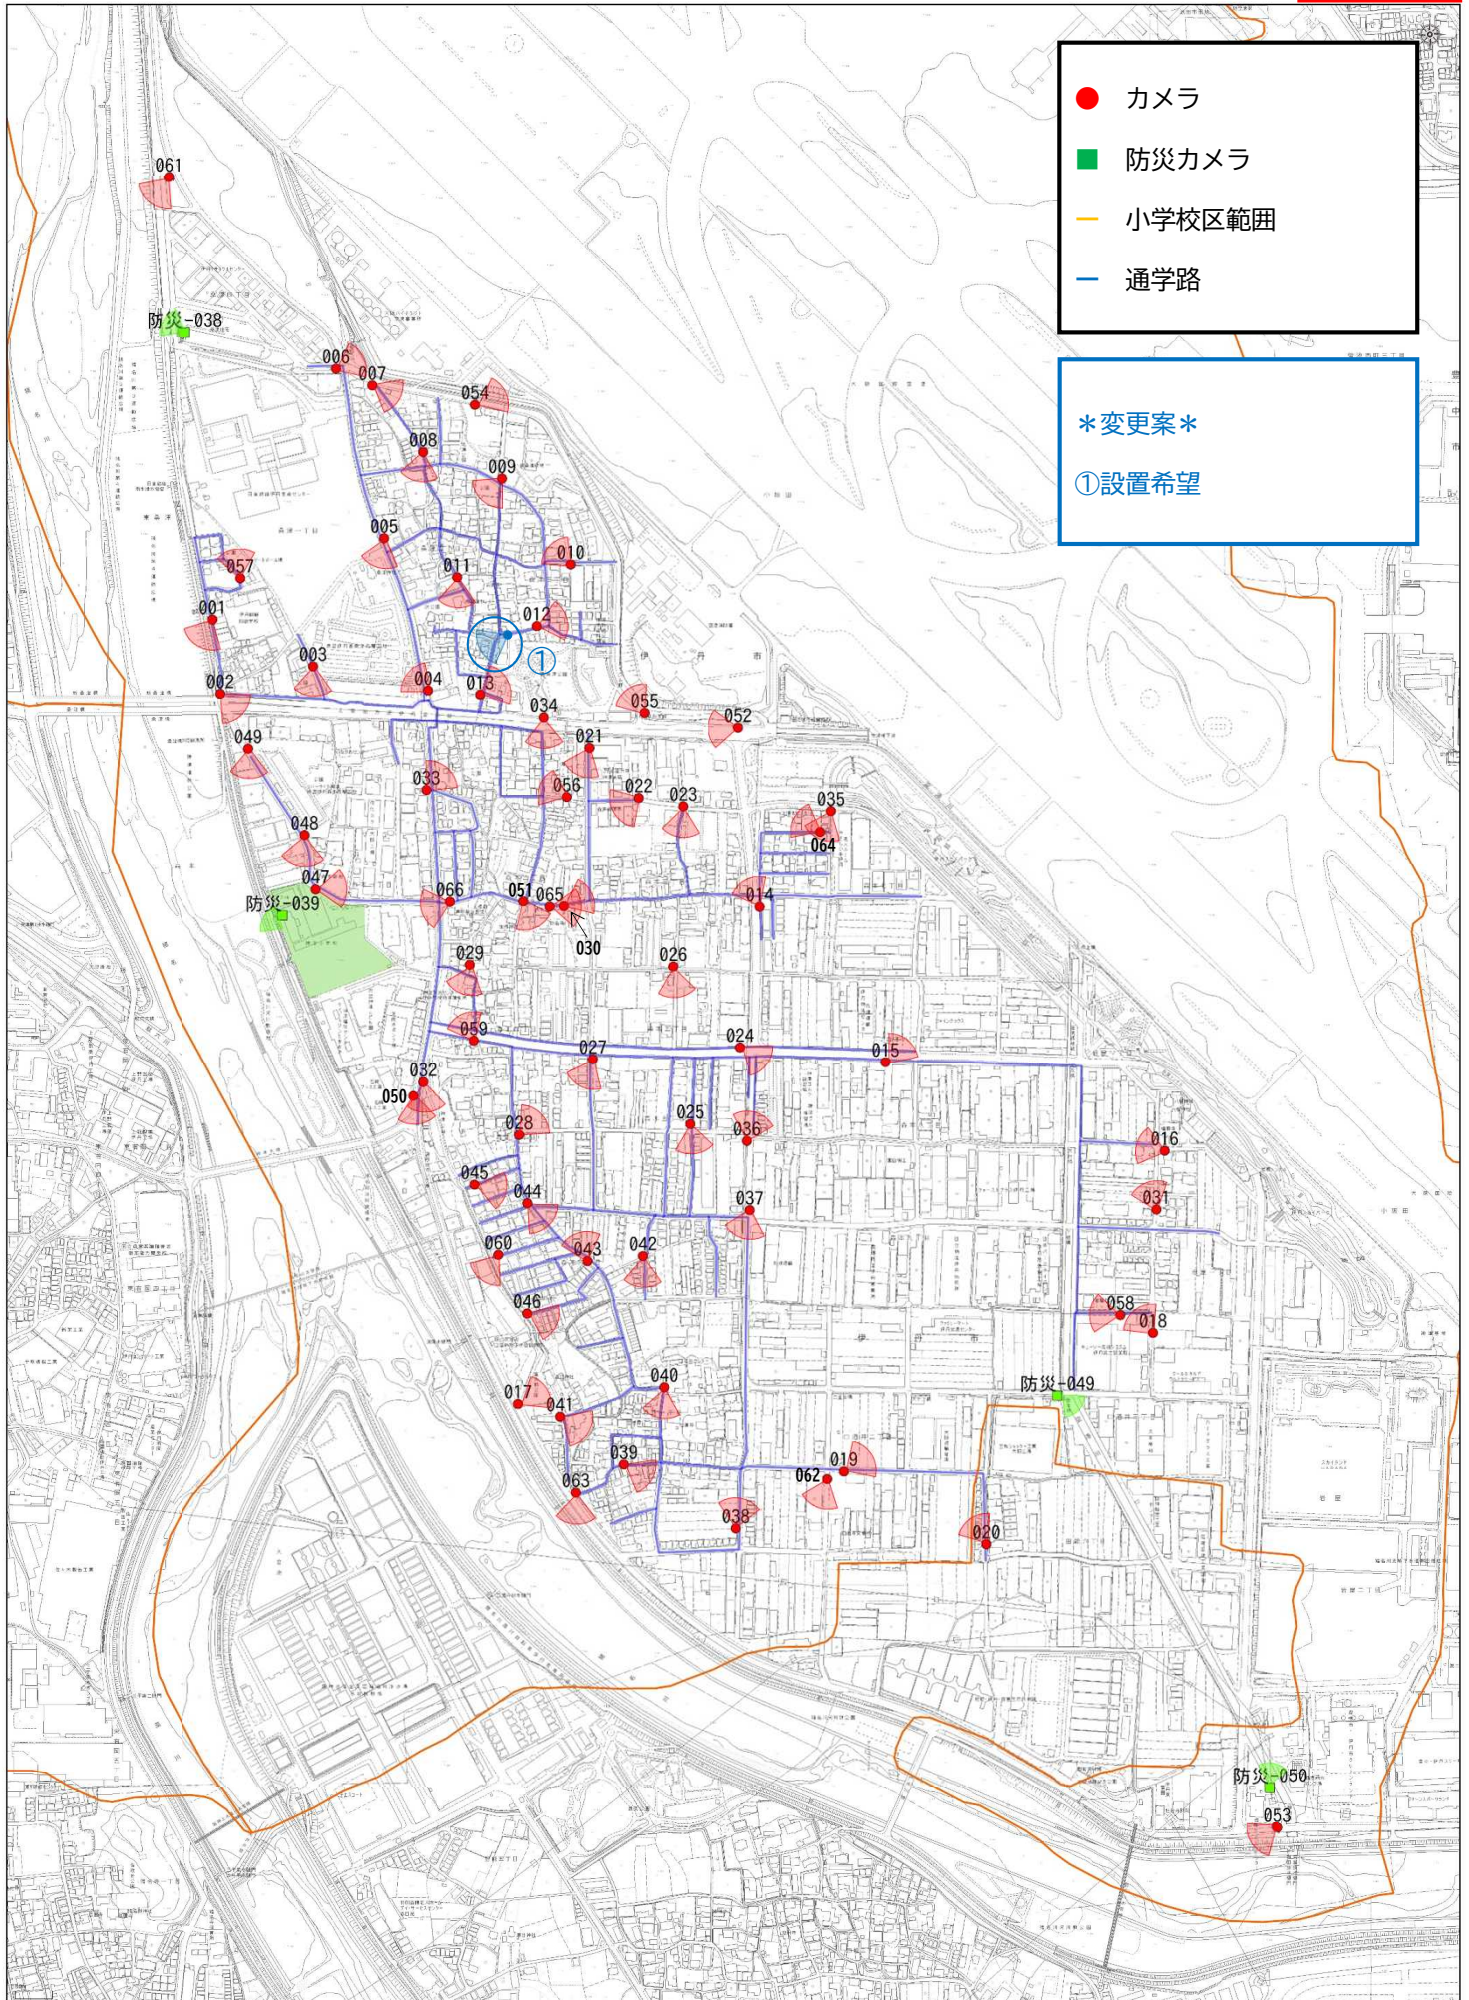

神津小学校区 (案)

取扱注意

- カメラ
- 防災カメラ
- 小学校区範囲
- 通学路

変更案

①設置希望