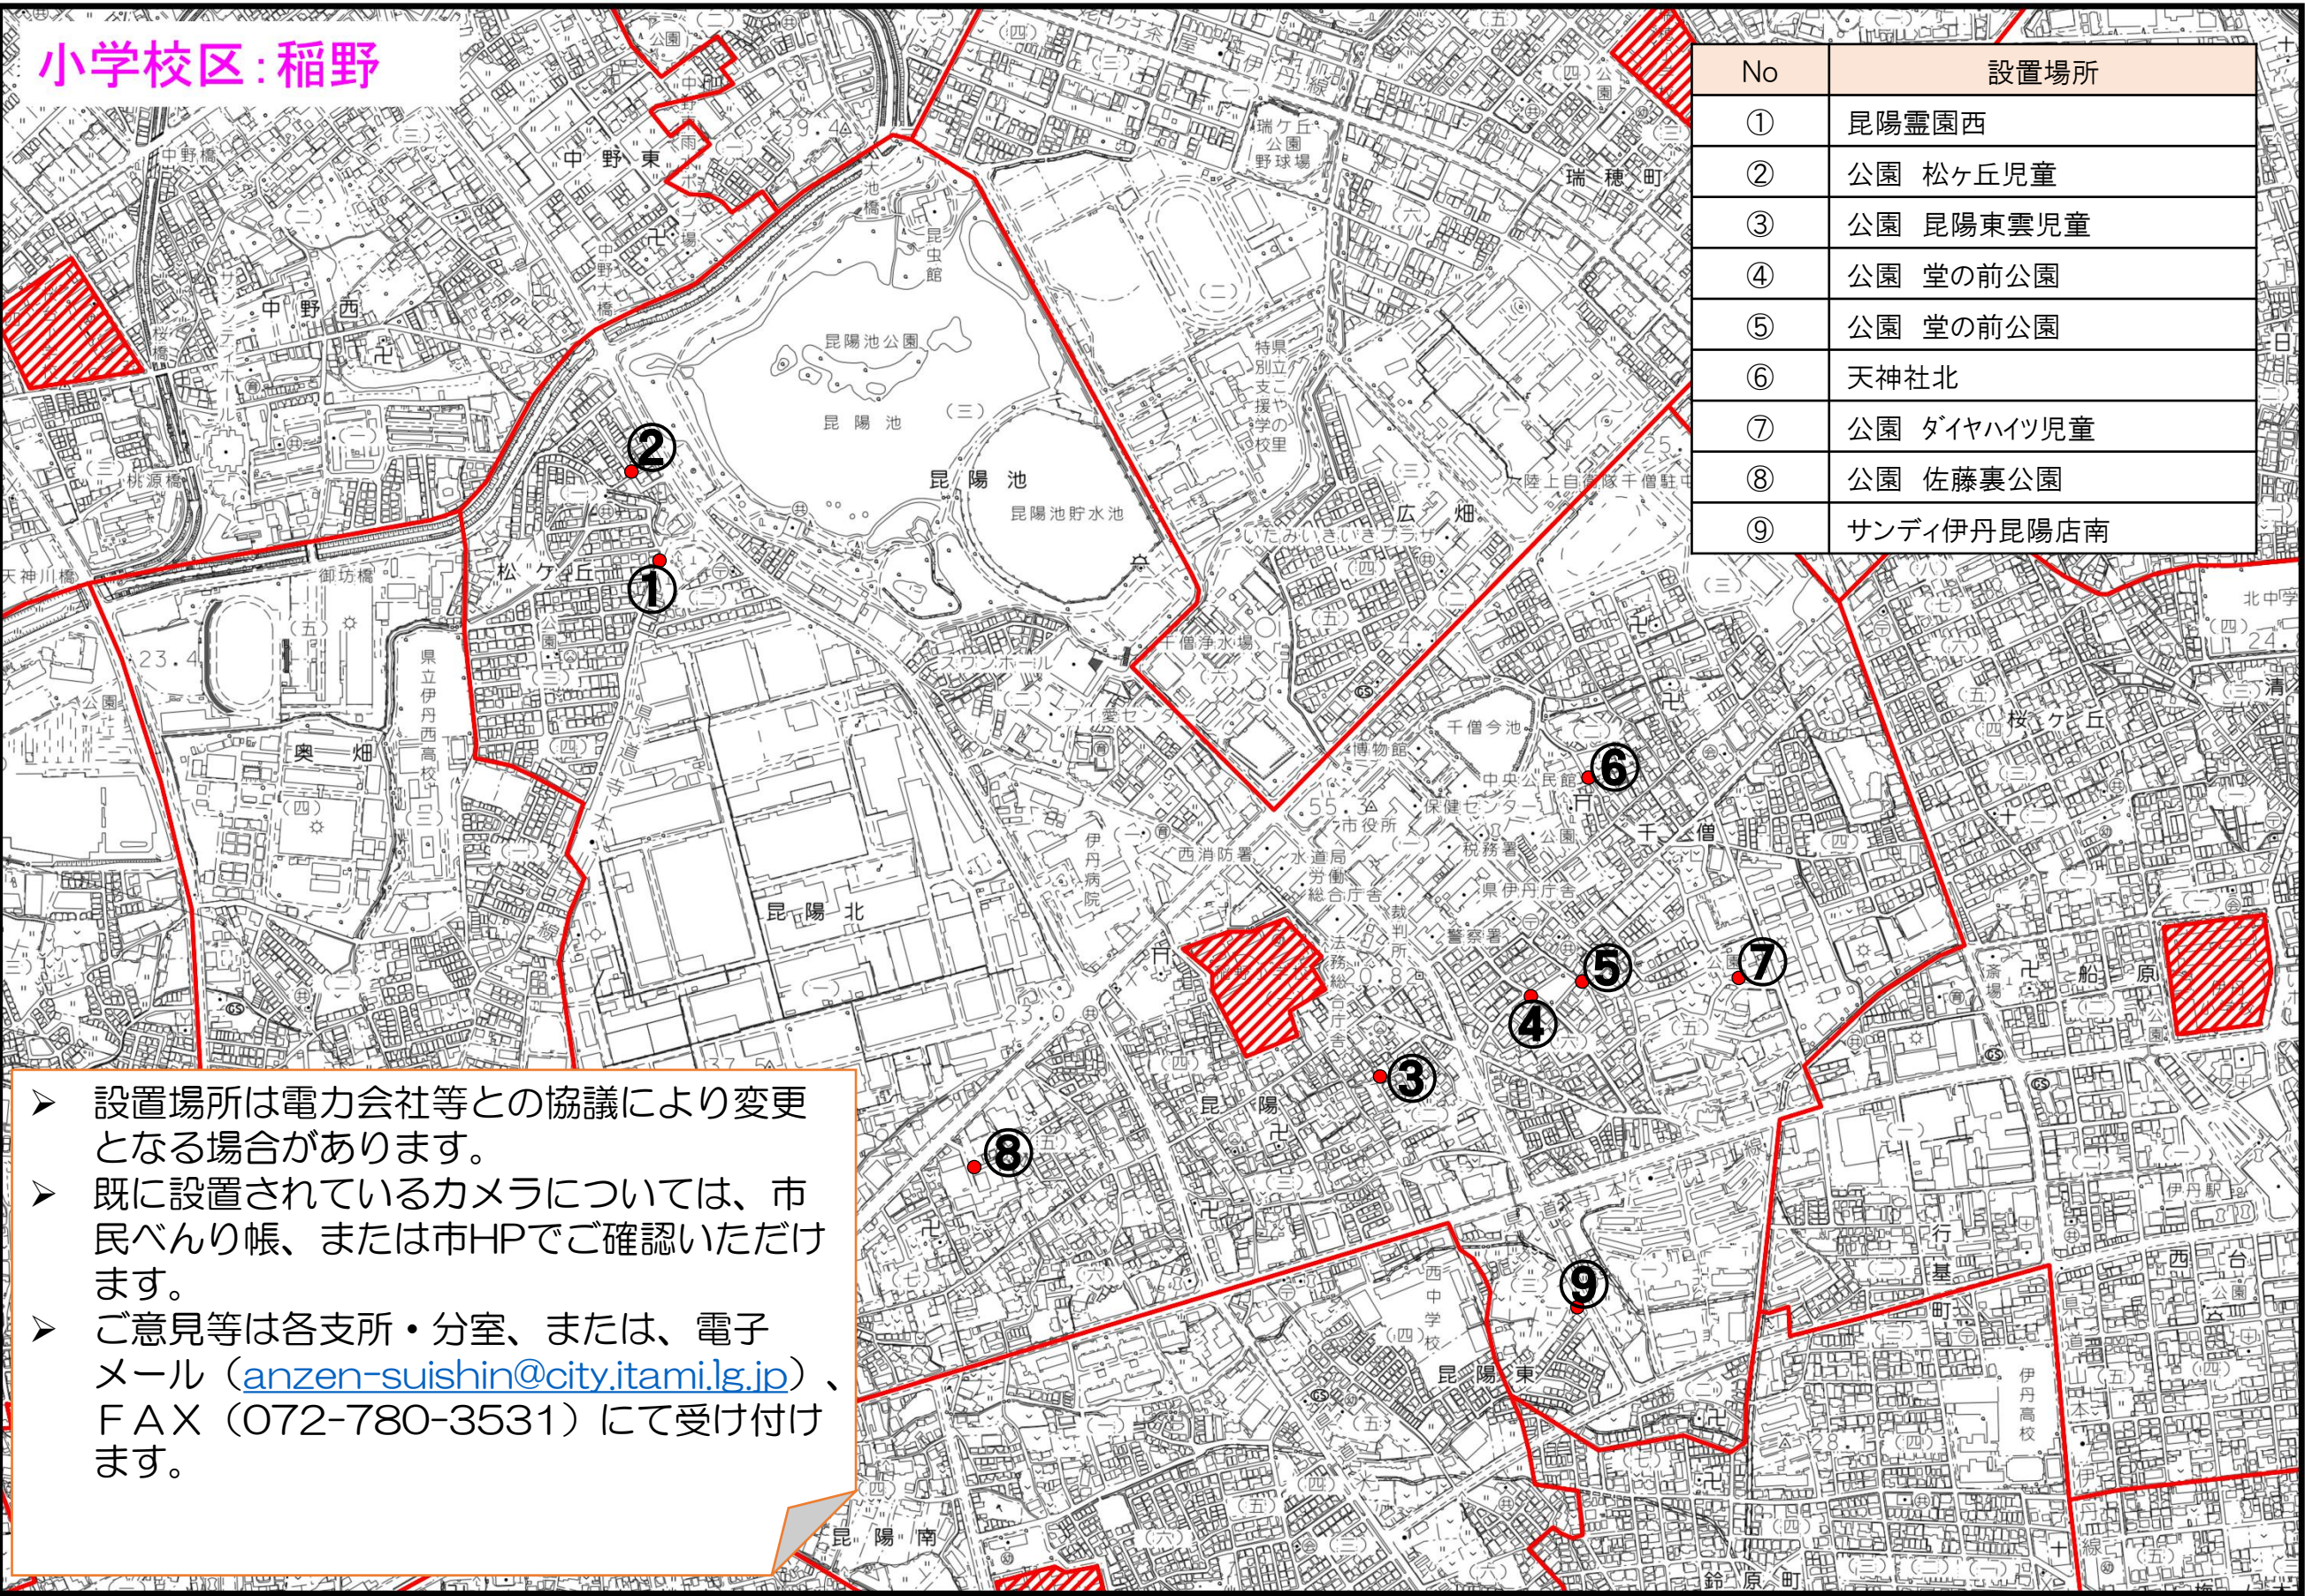

小学校区:稲野

No	設置場所
①	昆陽霊園西
②	公園 松ヶ丘児童
③	公園 昆陽東雲児童
④	公園 堂の前公園
⑤	公園 堂の前公園
⑥	天神社北
⑦	公園 ダイアハイツ児童
⑧	公園 佐藤裏公園
⑨	サンディ伊丹昆陽店南

- 設置場所は電力会社等との協議により変更となる場合があります。
- 既に設置されているカメラについては、市民べんり帳、または市HPでご確認いただけます。
- ご意見等は各支所・分室、または、電子メール (anzen-suishin@city.itami.lg.jp)、FAX (072-780-3531) にて受け付けます。