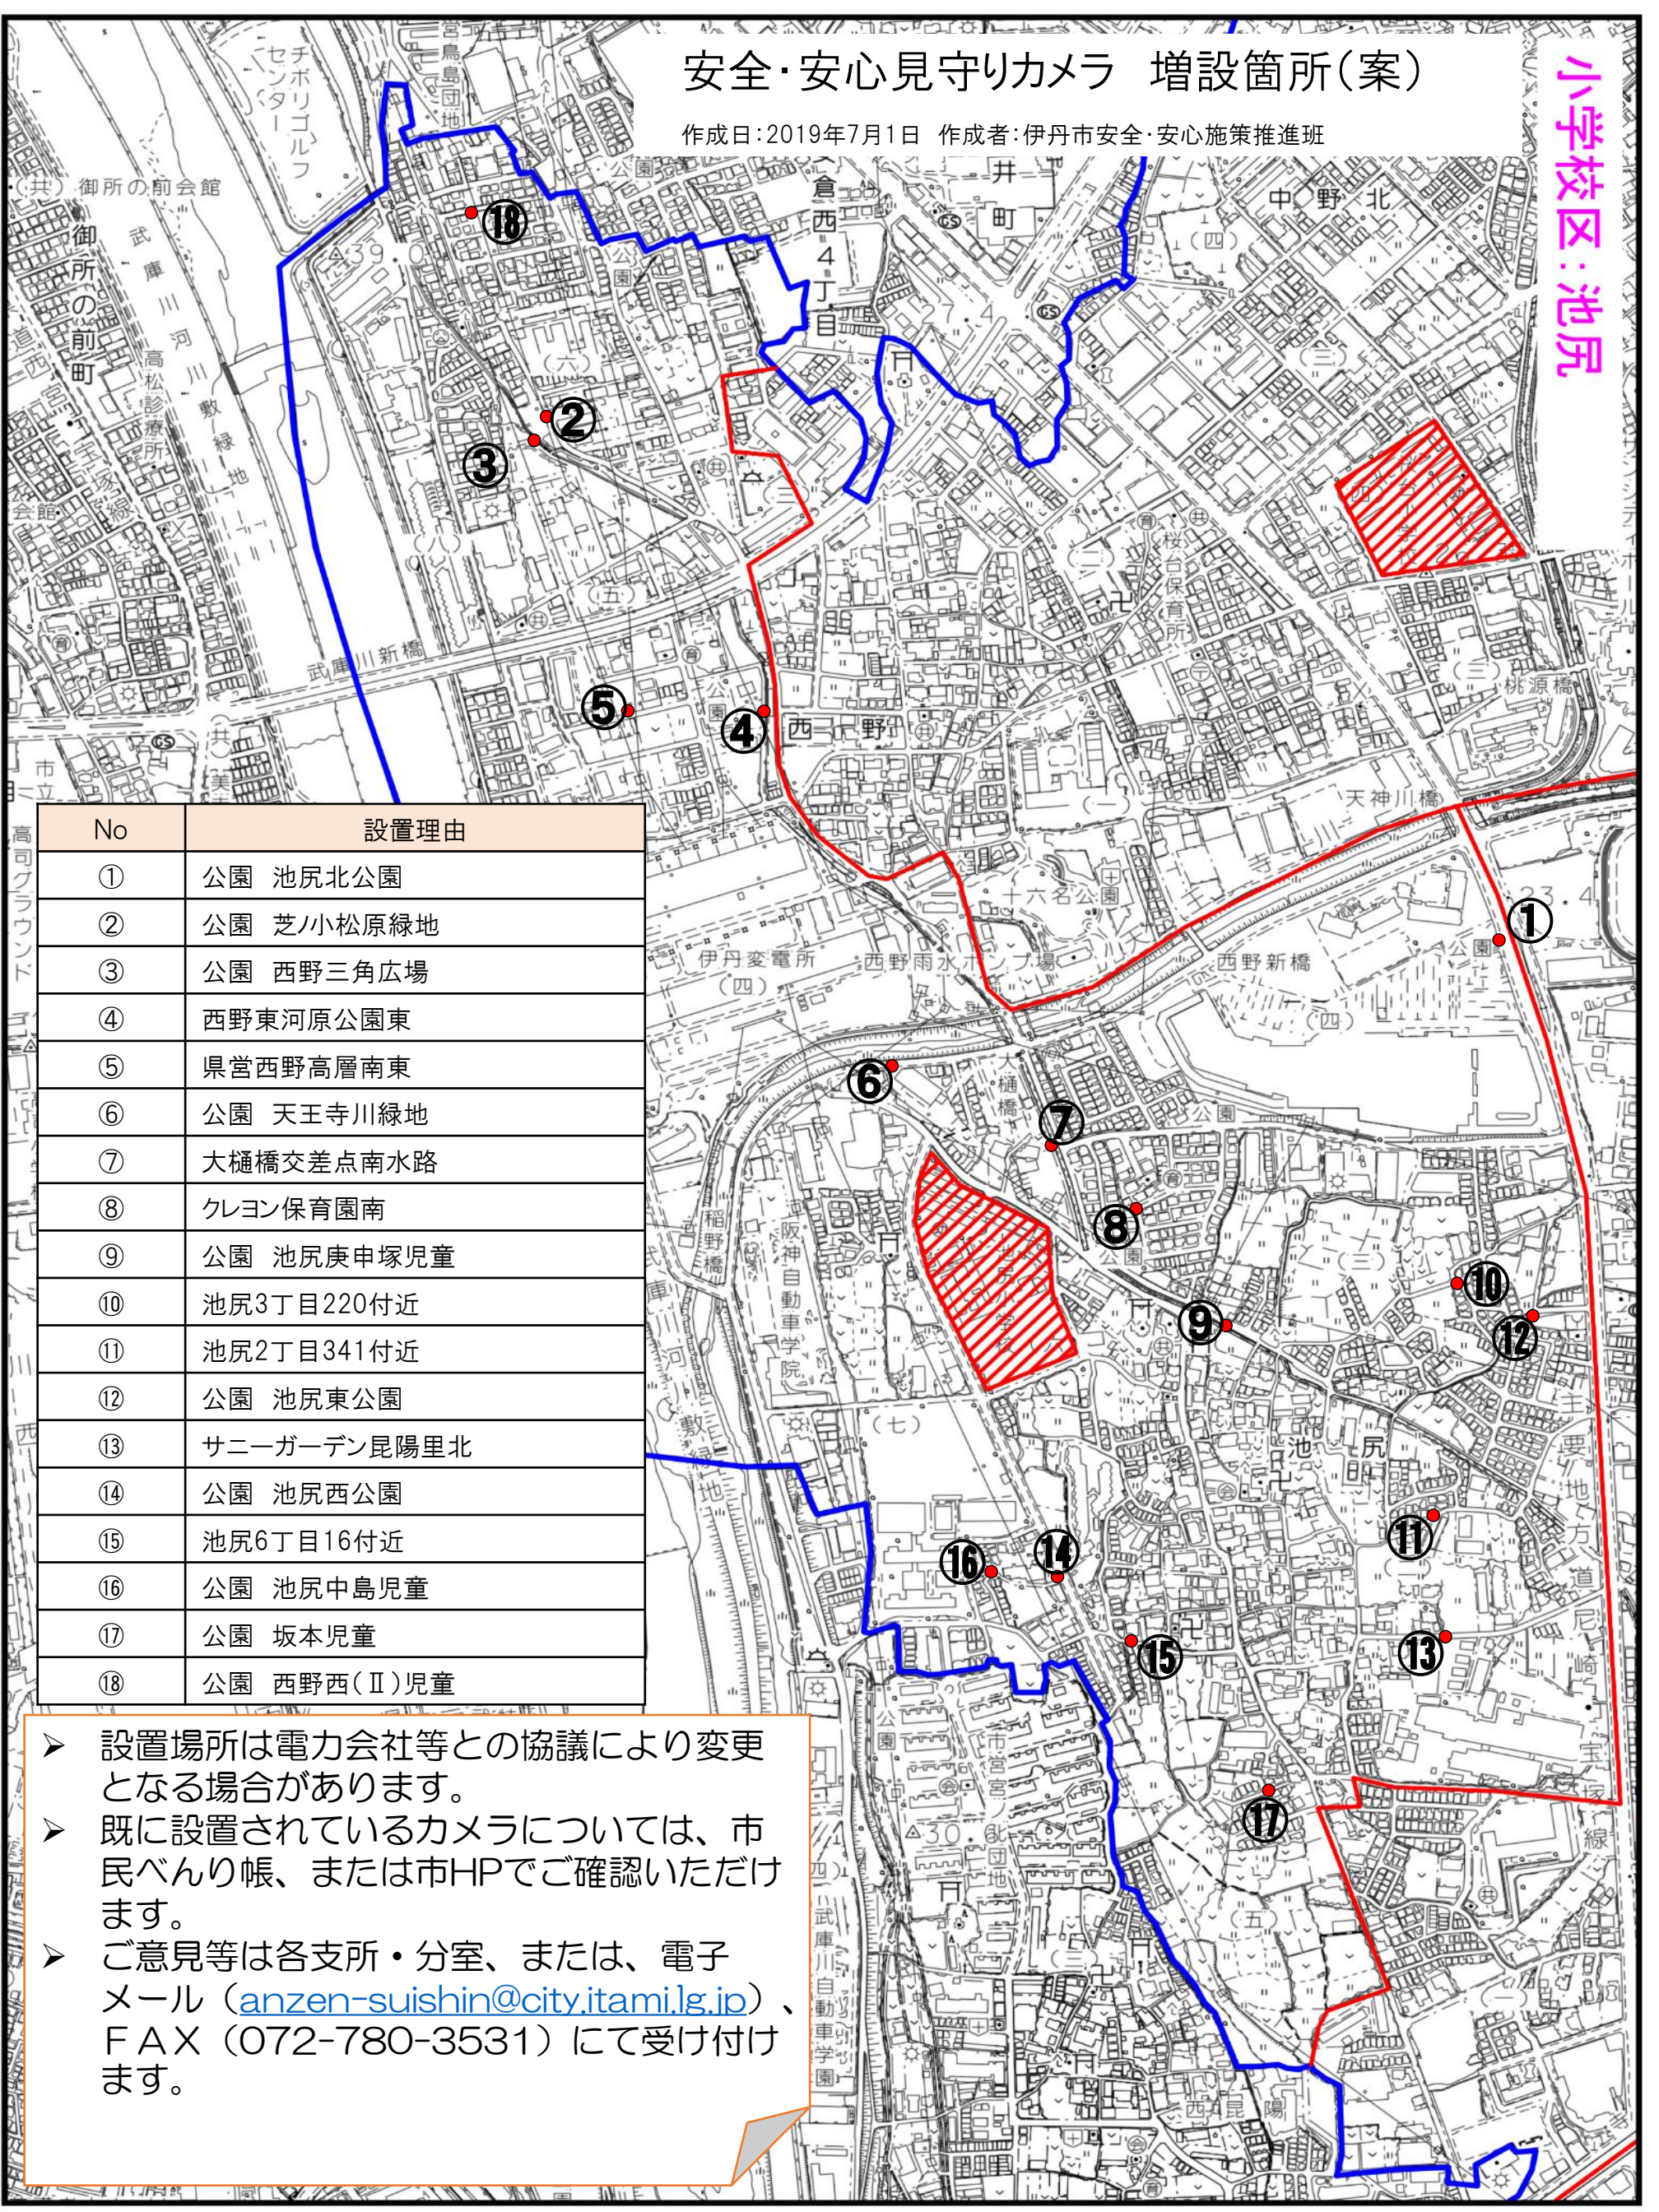

安全・安心見守りカメラ 増設箇所(案)

作成日:2019年7月1日 作成者:伊丹市安全・安心施策推進班

小学校区:池尻

No	設置理由
①	公園 池尻北公園
②	公園 芝ノ小松原緑地
③	公園 西野三角広場
④	西野東河原公園東
⑤	県営西野高層南東
⑥	公園 天王寺川緑地
⑦	大樋橋交差点南水路
⑧	クレヨン保育園南
⑨	公園 池尻庚申塚児童
⑩	池尻3丁目220付近
⑪	池尻2丁目341付近
⑫	公園 池尻東公園
⑬	サニーガーデン昆陽里北
⑭	公園 池尻西公園
⑮	池尻6丁目16付近
⑯	公園 池尻中島児童
⑰	公園 坂本児童
⑱	公園 西野西(Ⅱ)児童