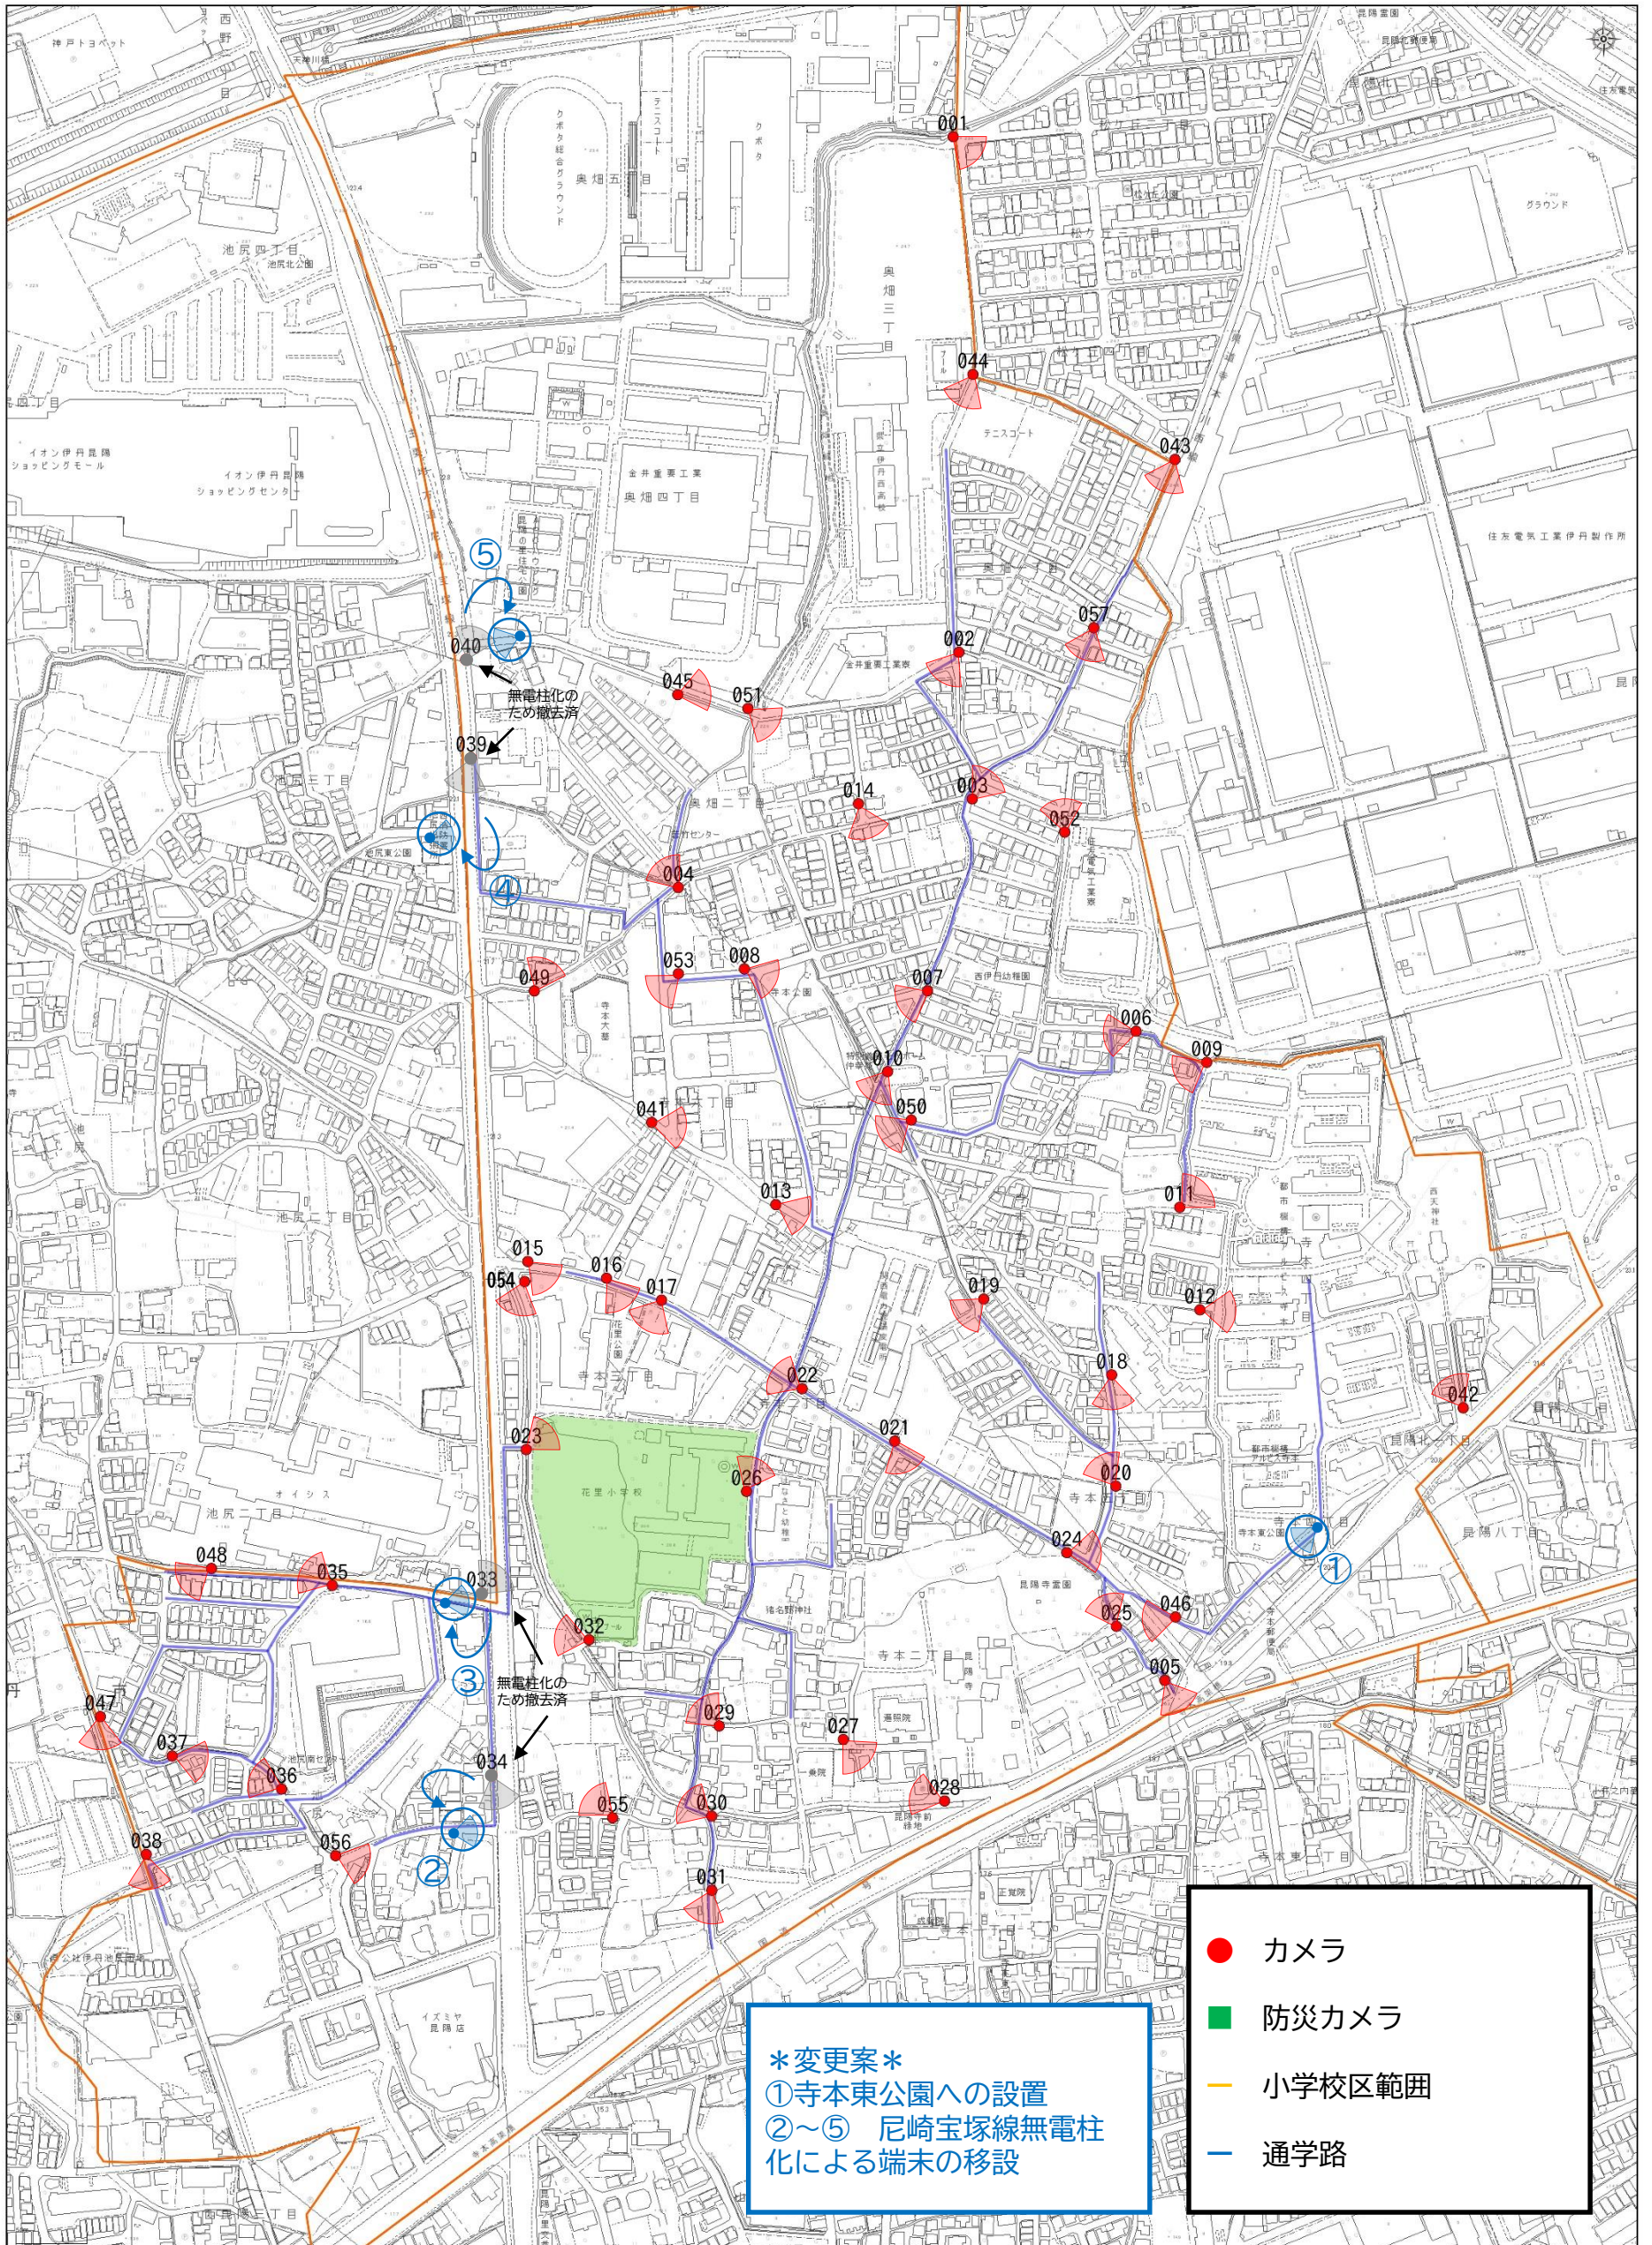

# 花里小学校区 (案)

- カメラ
- 防災カメラ
- 小学校区範囲
- 通学路

**\*変更案\***  
 ①寺本東公園への設置  
 ②～⑤ 尼崎宝塚線無電柱化による端末の移設