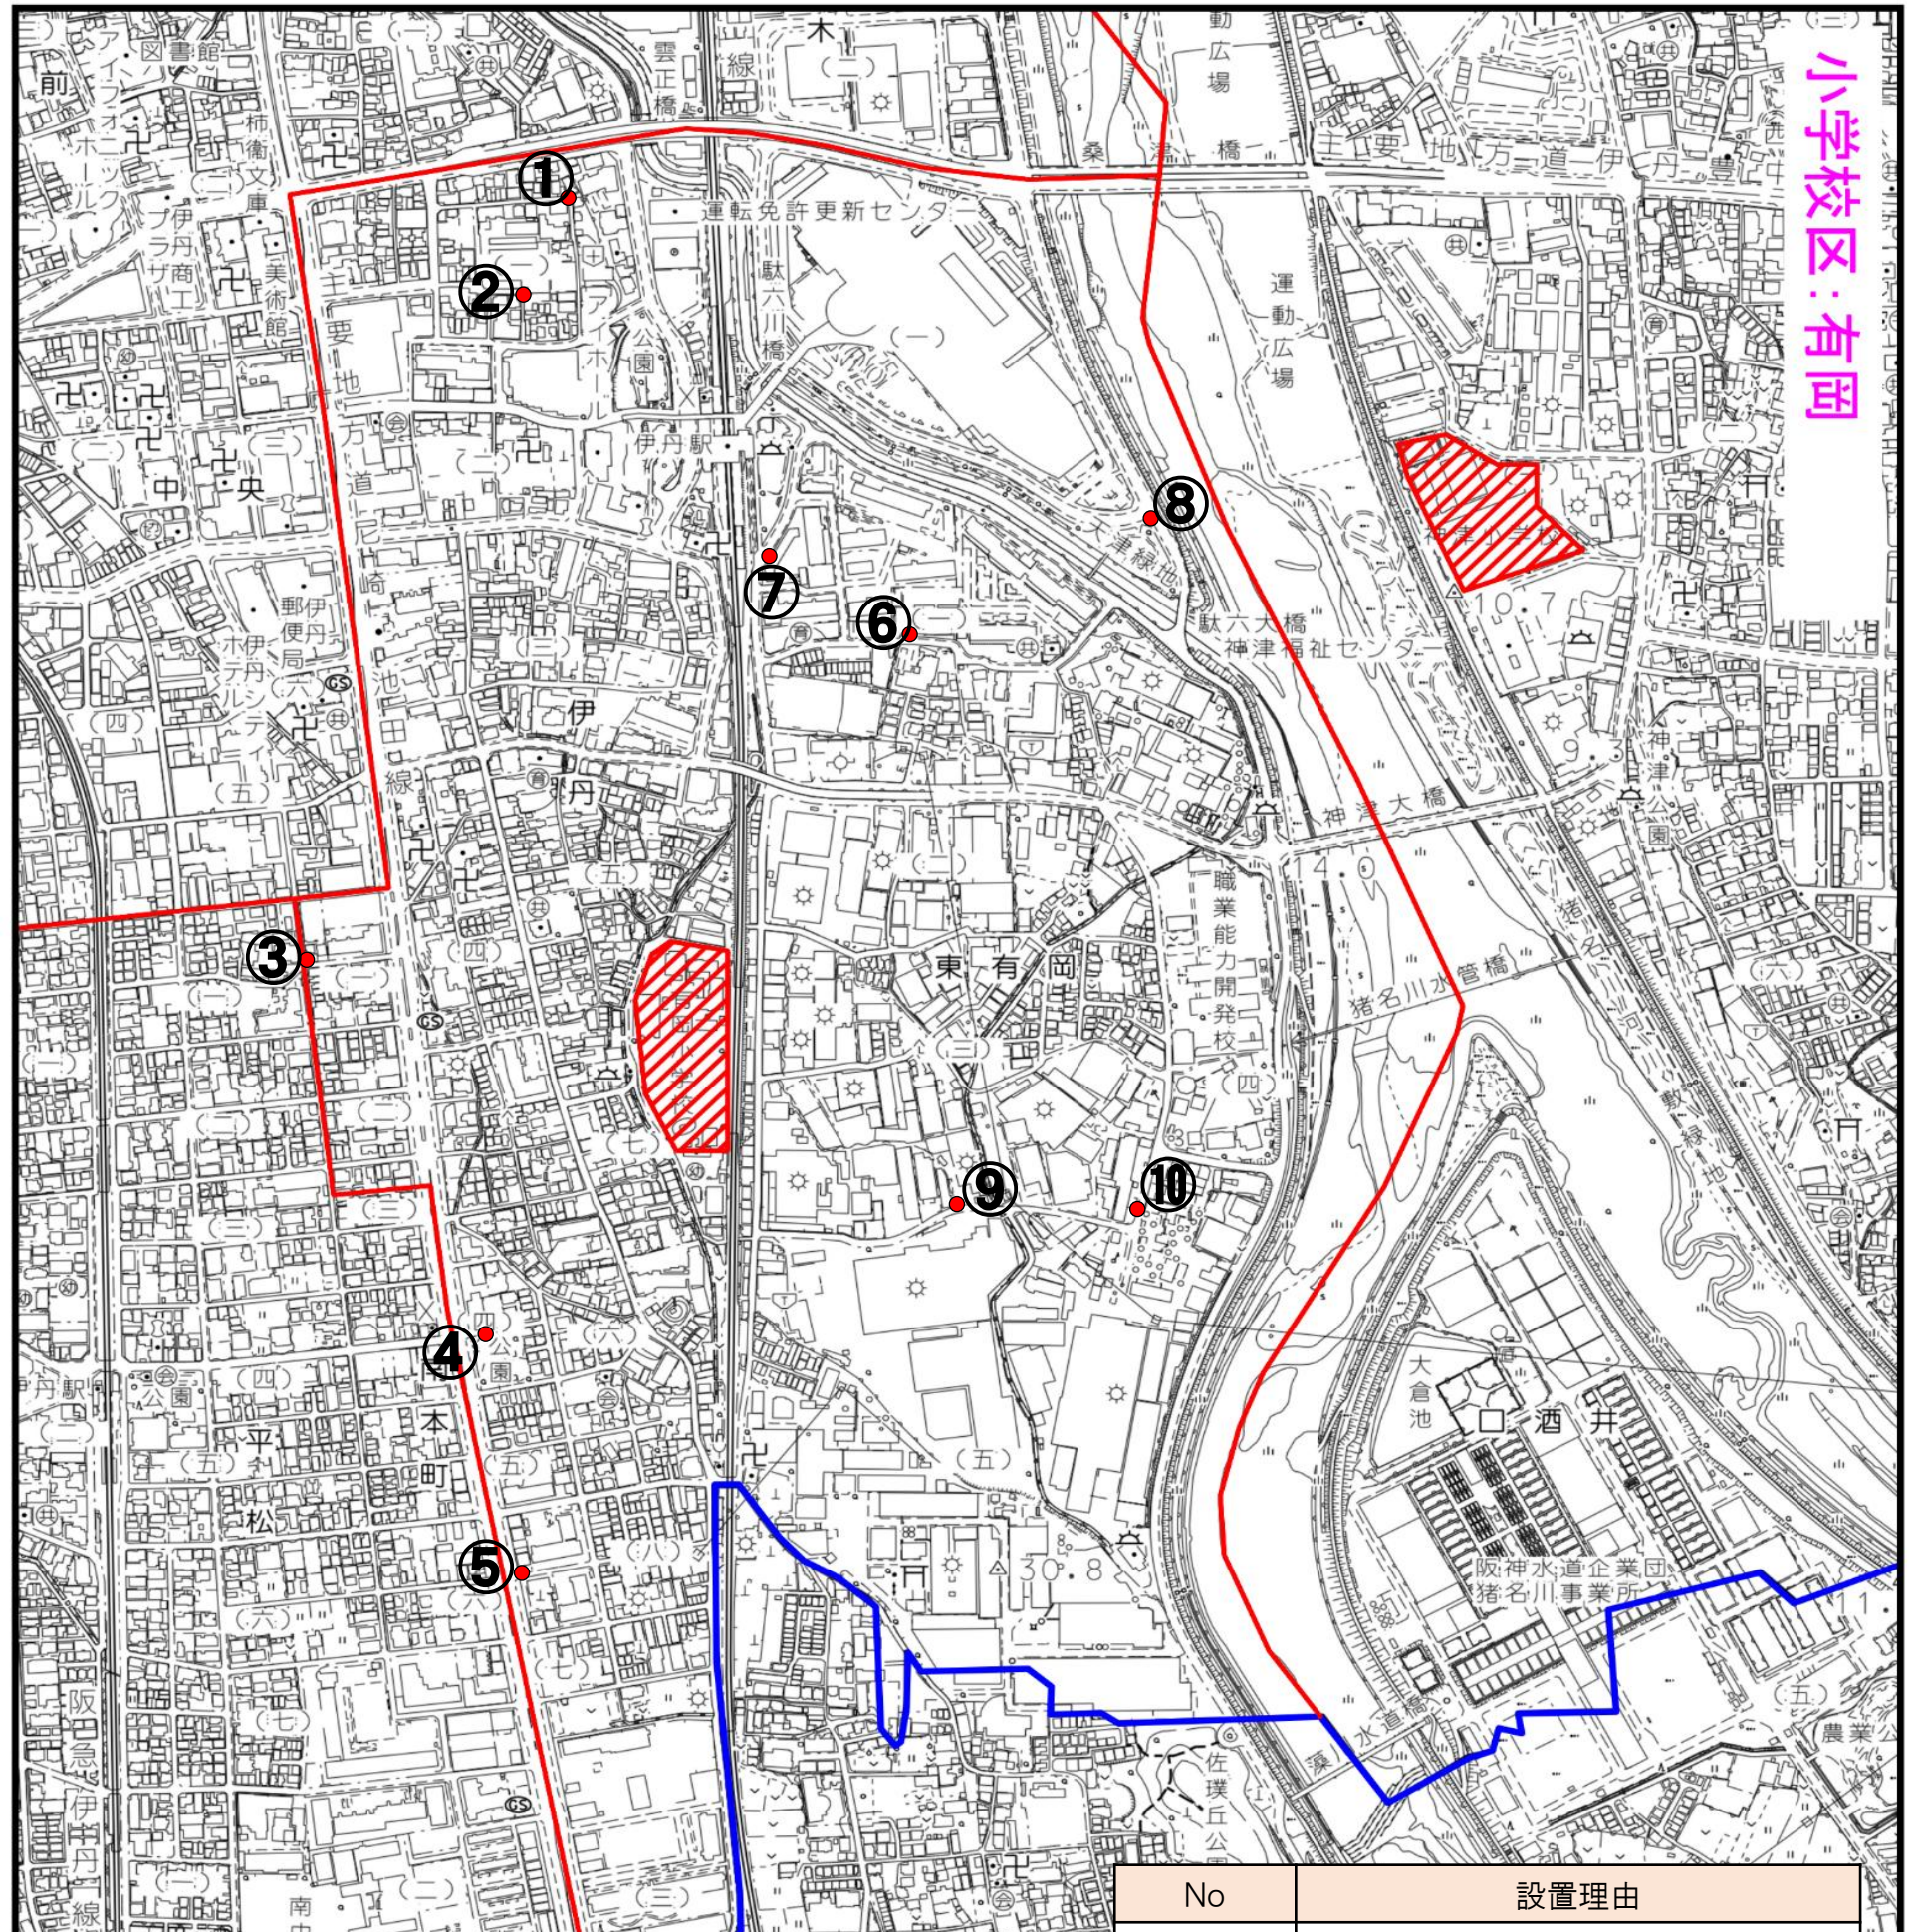

小学校区:有岡

- 設置場所は電力会社等との協議により変更となる場合があります。
- 既に設置されているカメラについては、市民べんり帳、または市HPでご確認いただけます。
- ご意見等は各支所・分室、または、電子メール (anzen-suishin@city.itami.lg.jp)、FAX (072-780-3531) にて受け付けます。

No	設置理由
①	伊丹1丁目13番付近
②	公園 伊丹スイセン児童
③	南本町1丁目1番付近
④	公園 南本町公園
⑤	サイクルショップカンザキ伊丹店南
⑥	公園 東有岡(Ⅱ)児童
⑦	公園 JR伊丹駅東広場
⑧	公園 天津緑地
⑨	地域要望
⑩	地域要望