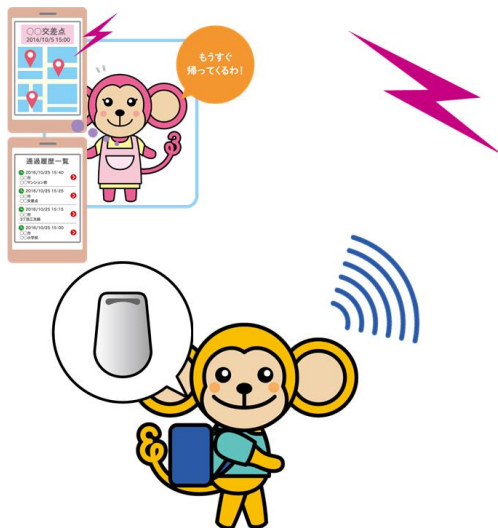

全国初！

ミマモルメ自動販売機1号機設置！！

《概要》

伊丹市に整備された1,000台の安全・安心見守りネットワークに、平成30年12月1日からIoTであるビーコン受信器を内蔵した自動販売機（以下、「ミマモルメ自販機」という。）2台が加わります。平成30年10月1日に伊丹市、株式会社NTTドコモ、株式会社ミマモルメの3者で締結した協定に基づき開発された「ミマモルメ自販機用通信機材」を、公募により選定されたサントリービバレッジサービス株式会社が設置する自動販売機に内蔵し、ミマモルメ自販機として市が負担することなく、使用料を徴収しながら子どもの見守りを充実・強化し、さらなる安全・安心なまちを目指します。

【ミマモルメ自販機イメージ】

1 設置場所

伊丹スポーツセンター（伊丹市鴻池 1-1-1）

【陸上競技場】

【体育館階段下】

2 設置台数

2台

3 設置予定日