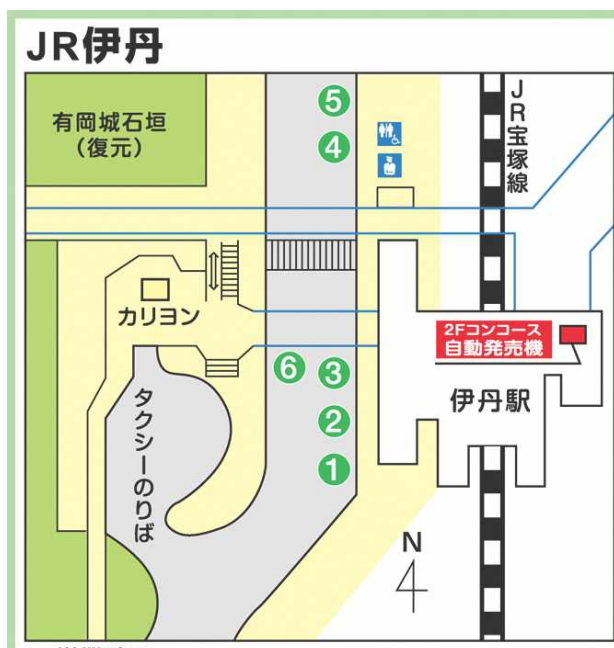

大阪空港 バスのりば案内

* 「のりば」をクリックすると、該当の時刻表が表示されます

7番のりば

- 25系統 神津・阪急伊丹經由 JR伊丹行き
- 26系統 JR伊丹行き(直行)

JR伊丹駅前バスのりば案内

* 「のりば」をクリックすると、該当の時刻表が表示されます

1番のりば

2番のりば

- 2系統 桜ヶ丘經由荒牧公園行き
- 13系統 市役所前經由山田行き
- 14系統 市役所前經由昆陽里行き

3番のりば

4番のりば

5番のりば

- 25系統 神津經由大阪国際空港行き
- 26系統 大阪国際空港行き(直行)

6番のりば

阪急伊丹駅前バスのりば案内

* 「のりば」をクリックすると、該当の時刻表が表示されます

1番のりば

2番のりば

2系統 桜ヶ丘経由荒牧公園行き

13系統 市役所前経由山田行き

14系統 市役所前経由昆陽里行き

3番のりば

4番のりば

5番のりば

6番のりば

25系統 神津経由大阪国際空港行き

9番のりば JR 伊丹行き