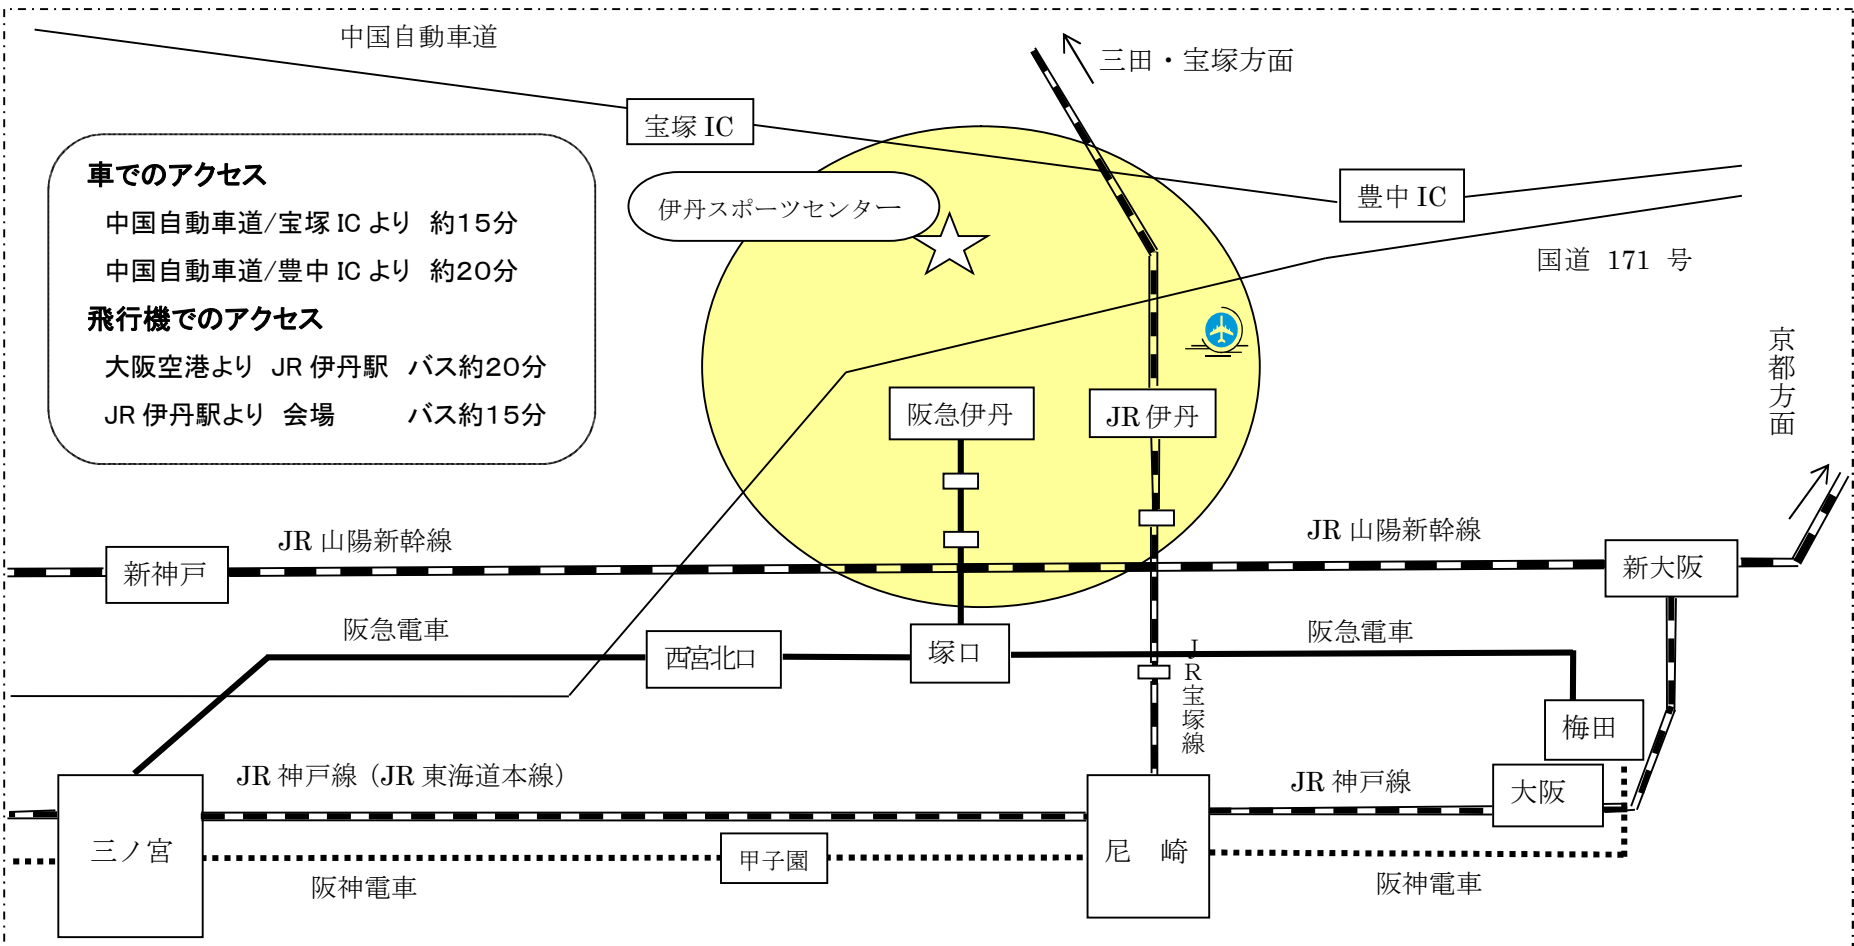

兵庫県内のアクセス

車でのアクセス

中国自動車道/宝塚 IC より 約15分
 中国自動車道/豊中 IC より 約20分

飛行機でのアクセス

大阪空港より JR 伊丹駅 バス約20分
 JR 伊丹駅より 会場 バス約15分

電車でのアクセス

* 大阪方面より

JR 新大阪駅	—4分—	JR 大阪駅	—15分—	JR 伊丹駅
阪急 梅田駅	—14分—	阪急 塚口駅	—6分—	阪急 伊丹駅

* 神戸方面より

JR 三ノ宮駅	—15分—	JR 尼崎駅	—7分—	JR 伊丹駅
阪急 三宮駅	—20分—	阪急 塚口駅	—6分—	阪急 伊丹駅

(バス15分)
 伊丹スポーツセンター

大阪湾

和歌山方面

奈良方面