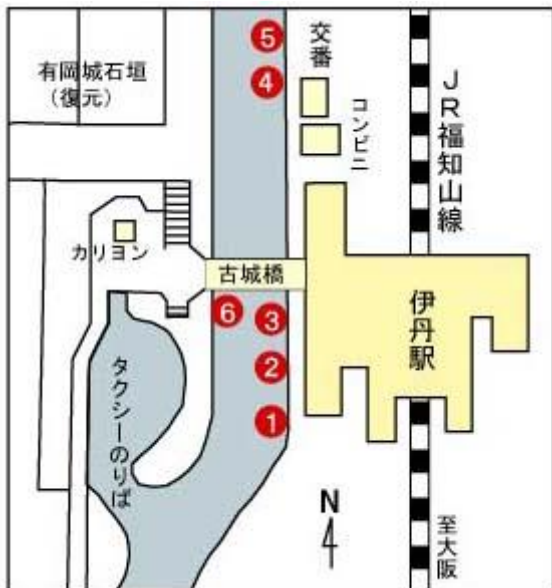

大阪空港 バスのりば案内

《土曜日のダイヤは休日をご覧ください。》

* 「のりば」をクリックすると、該当の時刻表が表示されます

9番乗り場

25系統 神津・阪急伊丹經由
JR伊丹行き

26系統 JR伊丹行き(直行)

JR伊丹駅前バスのりば案内

《土曜日のダイヤは休日をご覧ください。》

* 「のりば」をクリックすると、該当の時刻表が表示されます

1番のりば

2番のりば

2系統 桜ヶ丘經由荒牧公園行き

8系統 桜ヶ丘經由鴻池東行き

13系統 市役所前經由山田行き

14系統 市役所前經由昆陽里行き

3番のりば

4番のりば

5番のりば

6番のりば

阪急伊丹駅前バスのりば案内

《土曜日のダイヤは休日をご覧ください。》

* 「のりば」をクリックすると、該当の時刻表が表示されます

1番のりば

2番のりば

25系統 神津経由大阪国際空港行き

9番のりば JR 伊丹行き