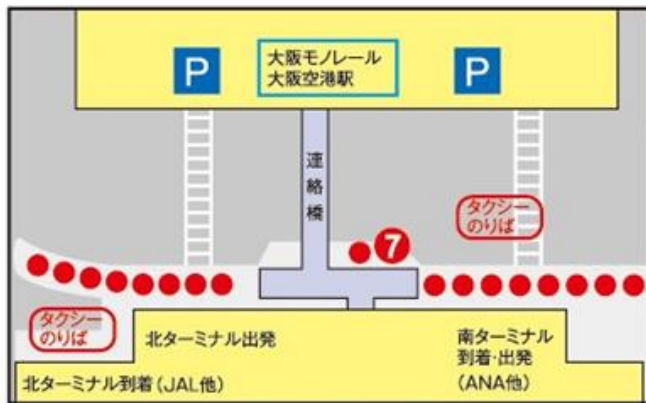

大阪空港 バスのりば案内

* 「のりば」をクリックすると、該当の時刻表が表示されます

7番のりば

25系統 伊丹スカイパーク・神津・
阪急伊丹経由JR伊丹行き

JR伊丹駅前 バスのりば案内

* 「のりば」をクリックすると、該当の時刻表が表示されます

1番のりば

2番のりば

2系統 桜ヶ丘経由荒牧公園行き

13系統 市役所前経由山田行き

14系統 市役所前経由昆陽里行き

3番のりば

4番のりば

5番のりば 阪急伊丹・神津経由大阪国際空

25系統 港行き

6番のりば

阪急伊丹駅前 バスのりば案内

* 「のりば」をクリックすると、該当の時刻表が表示されます

1番のりば

2番のりば

2系統 桜ヶ丘経由荒牧公園行き

13系統 市役所前経由山田行き

14系統 市役所前経由昆陽里行き

3番のりば

4番のりば

5番のりば

6番のりば

25系統 宮ノ前・神津経由大阪国際空港行き

9番のりば JR伊丹行き