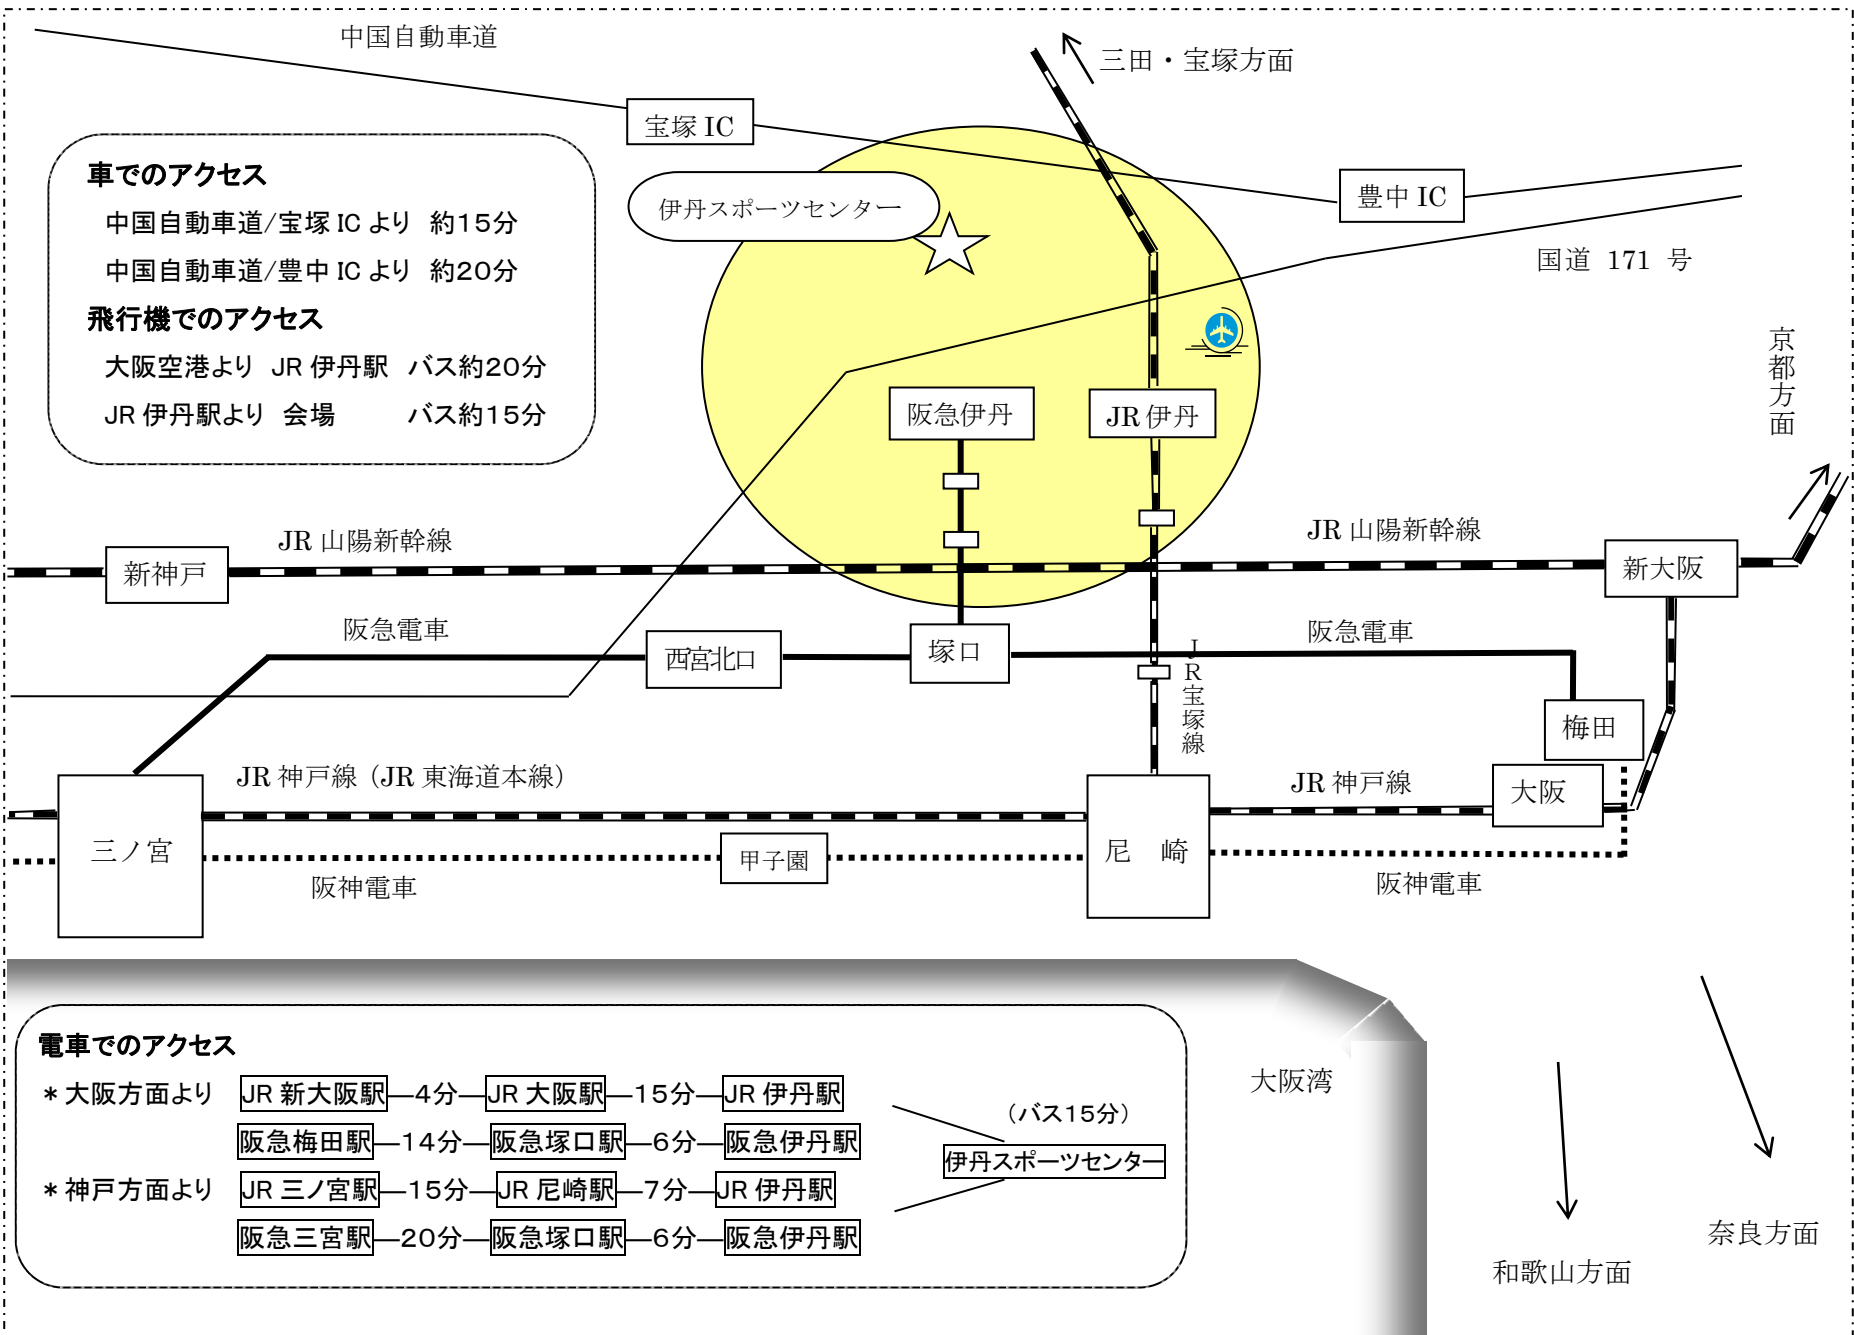

兵庫県内のアクセス

車でのアクセス

中国自動車道/宝塚 IC より 約15分
 中国自動車道/豊中 IC より 約20分

飛行機でのアクセス

大阪空港より JR 伊丹駅 バス約20分
 JR 伊丹駅より 会場 バス約15分

電車でのアクセス

* 大阪方面より JR 新大阪駅—4分—JR 大阪駅—15分—JR 伊丹駅
 阪急梅田駅—14分—阪急塚口駅—6分—阪急伊丹駅
 * 神戸方面より JR 三ノ宮駅—15分—JR 尼崎駅—7分—JR 伊丹駅
 阪急三宮駅—20分—阪急塚口駅—6分—阪急伊丹駅

(バス15分)
 伊丹スポーツセンター

大阪湾

和歌山方面

奈良方面