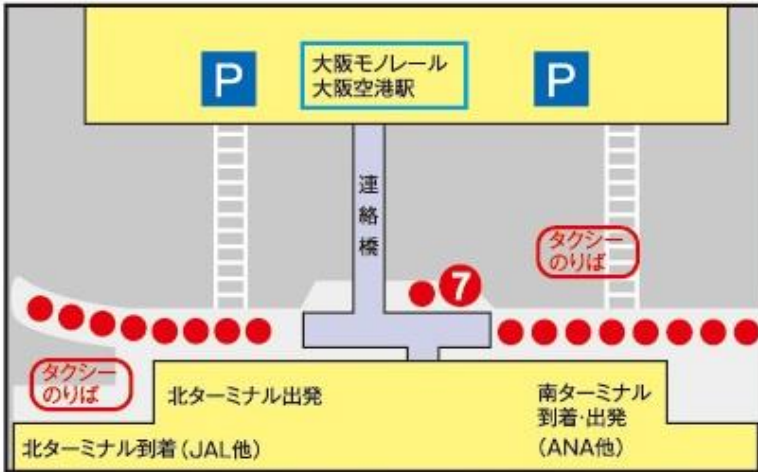

大阪空港 バスのりば案内

* 「のりば」をクリックすると、該当の時刻表が表示されます

7番のりば

- 25系統 神津・阪急伊丹經由 JR伊丹行き
- 26系統 JR伊丹行き(直行)

JR伊丹駅前バスのりば案内

* 「のりば」をクリックすると、該当の時刻表が表示されます

1番のりば

2番のりば

- 2系統 桜ヶ丘經由荒牧公園行き
- 13系統 市役所前經由山田行き
- 14系統 市役所前經由昆陽里行き

3番のりば

4番のりば

5番のりば

- 25系統 神津經由大阪国際空港行き
- 26系統 大阪国際空港行き(直行)

6番のりば

阪急伊丹駅前バスのりば案内

* 「のりば」をクリックすると、該当の時刻表が表示されます

1番のりば

2番のりば

- 2系統 桜ヶ丘経由荒牧公園行き
- 13系統 市役所前経由山田行き
- 14系統 市役所前経由昆陽里行き

3番のりば

4番のりば

5番のりば

6番のりば

- 25系統 神津経由大阪国際空港行き

9番のりば JR 伊丹行き