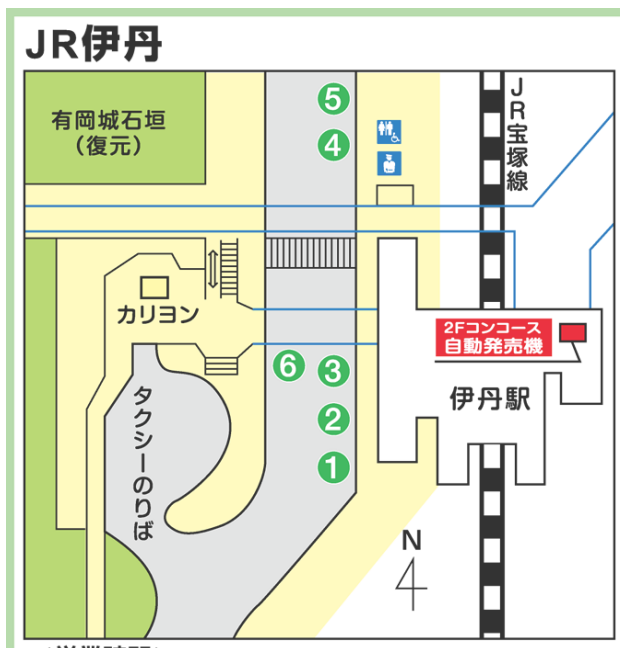

大阪空港 バスのりば案内

* 「のりば」をクリックすると、該当の時刻表が表示されます

7番のりば

- 25系統 神津・阪急伊丹經由 JR伊丹行き
- 26系統 JR伊丹行き(直行)

JR伊丹駅前バスのりば案内

* 「のりば」をクリックすると、該当の時刻表が表示されます

1番のりば

2番のりば

- 2系統 桜ヶ丘經由荒牧公園行き
- 13系統 市役所前經由山田行き
- 14系統 市役所前經由昆陽里行き

3番のりば

4番のりば

5番のりば

- 25系統 神津經由大阪国際空港行き
- 26系統 大阪国際空港行き(直行)

6番のりば

阪急伊丹駅前バスのりば案内

* 「のりば」をクリックすると、該当の時刻表が表示されます

1番のりば

2番のりば

- 2系統 桜ヶ丘経由荒牧公園行き
- 13系統 市役所前経由山田行き
- 14系統 市役所前経由昆陽里行き

3番のりば

4番のりば

5番のりば

6番のりば

- 25系統 神津経由大阪国際空港行き

9番のりば JR 伊丹行き