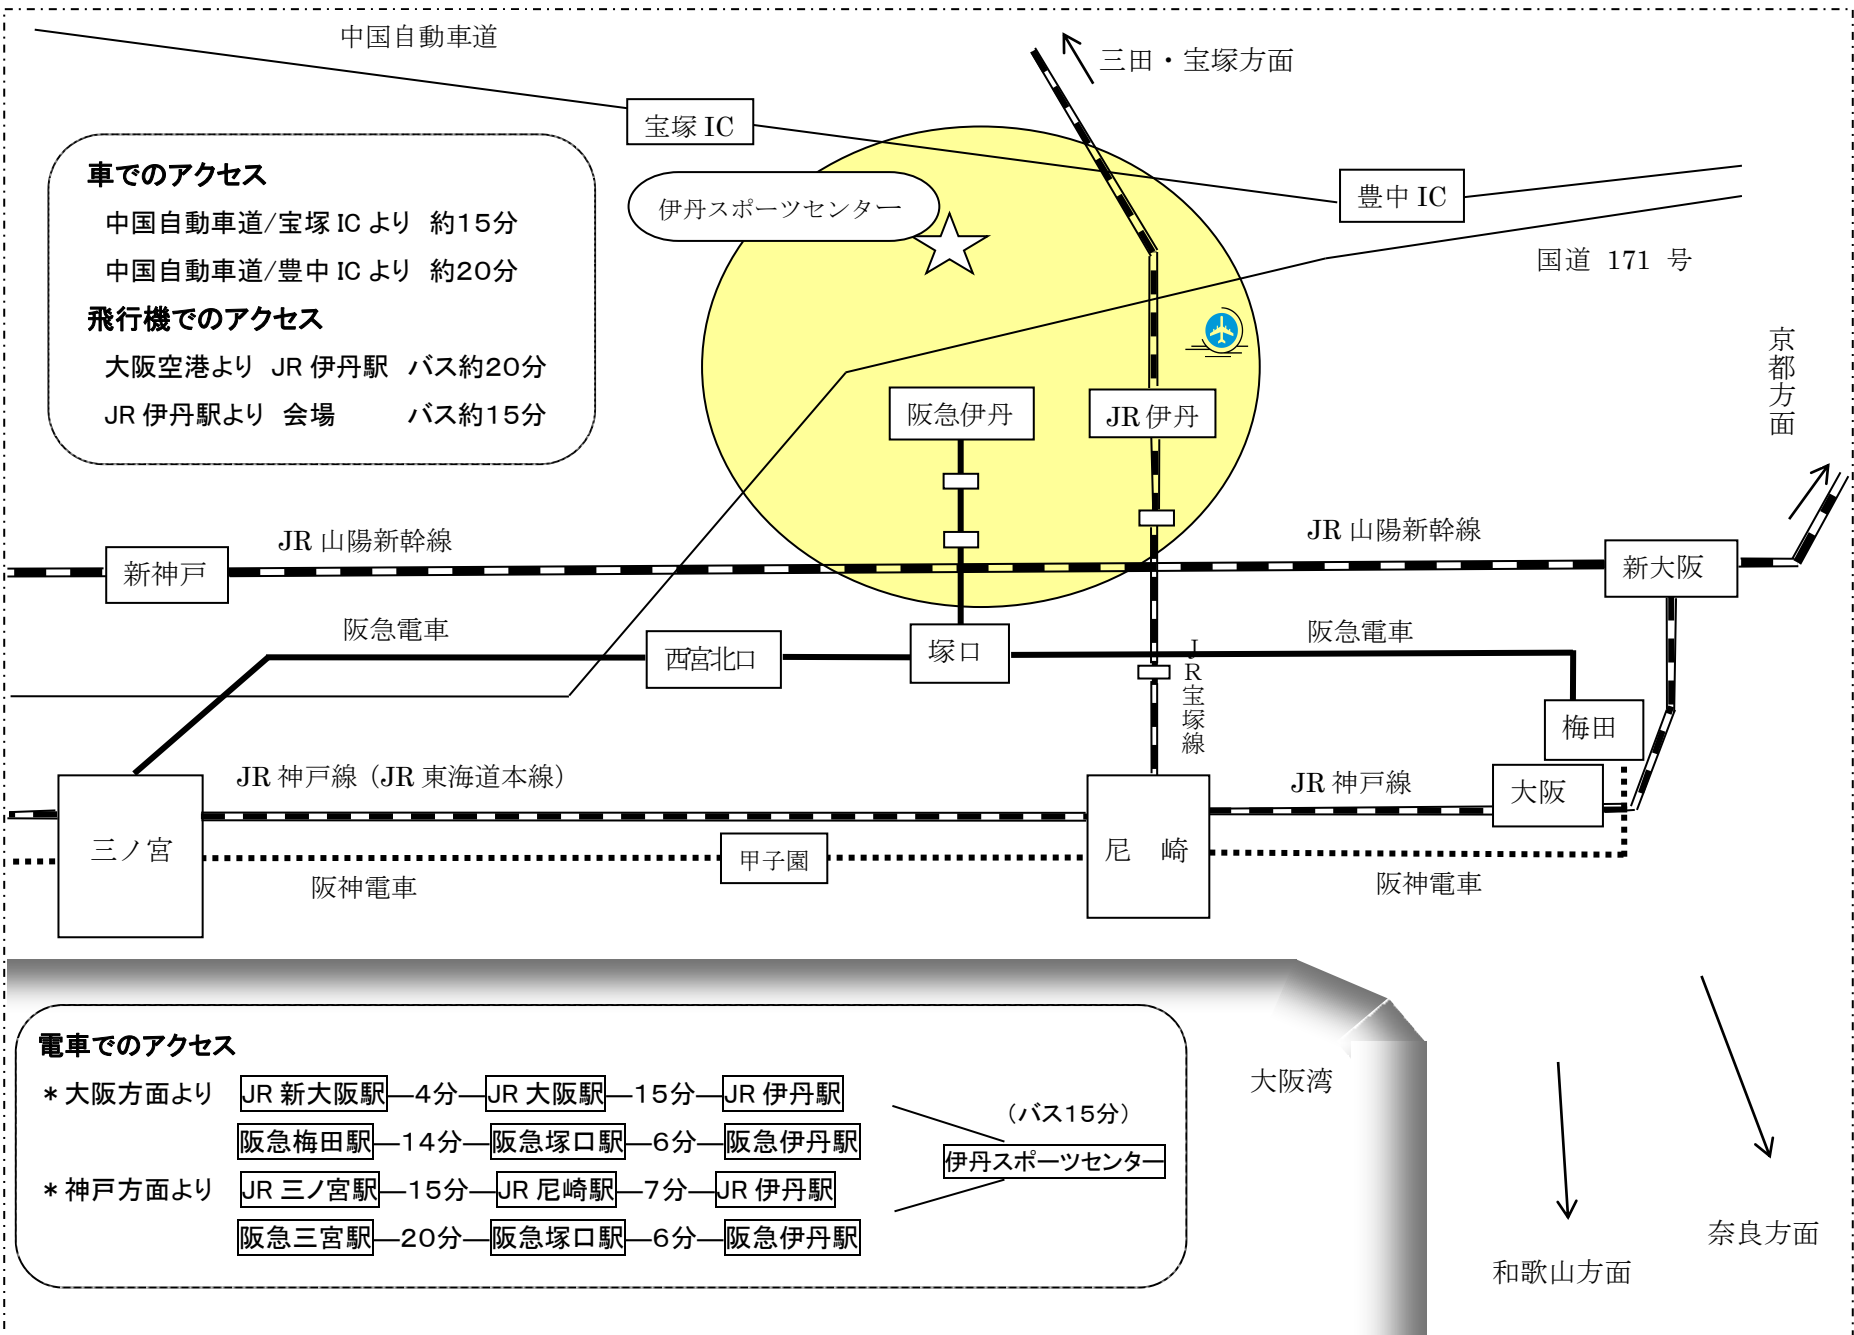

# 兵庫県内のアクセス

## 車でのアクセス

中国自動車道/宝塚 IC より 約15分  
 中国自動車道/豊中 IC より 約20分

## 飛行機でのアクセス

大阪空港より JR 伊丹駅 バス約20分  
 JR 伊丹駅より 会場 バス約15分

## 電車でのアクセス

\* 大阪方面より  
 JR 新大阪駅—4分—JR 大阪駅—15分—JR 伊丹駅  
 阪急 梅田駅—14分—阪急 塚口駅—6分—阪急 伊丹駅

\* 神戸方面より  
 JR 三ノ宮駅—15分—JR 尼崎駅—7分—JR 伊丹駅  
 阪急 三宮駅—20分—阪急 塚口駅—6分—阪急 伊丹駅

(バス15分)  
 伊丹スポーツセンター

大阪湾

和歌山方面

奈良方面