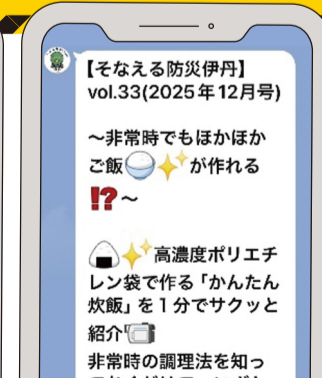

## 局地的大雨情報

伊丹市周辺エリアに猛烈な雨雲が発生、観測された際にお知らせしています。

**POINT**  
通知がきたら**屋内で待機**しましょう

## 避難所の開設状況など

避難所の開設状況や、支援物資の配布情報などについても、配信予定です。

**POINT**  
登録位置情報から**近い避難所**を3つ取得できます

※画像はイメージです

## 平時からの備えについて

防災に役立つ情報を月に一度配信しています。Web版のハザードマップも確認できます。

**POINT**  
知っておくことで、**もしもの時に落ち着いて**行動できます