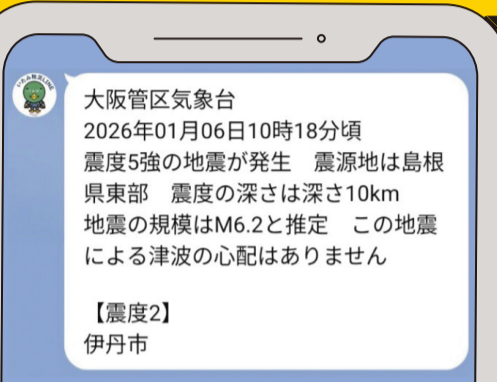

いたみ防災LINEで

地震情報

地震の情報を配信しています。伊丹市にある震度計の情報から、伊丹市の震度が分かります。

POINT
伊丹市で**震度1以上**を観測したら通知します