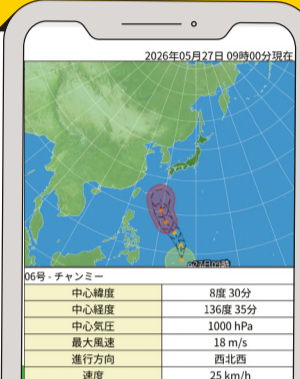

## 局地的大雨情報

伊丹市周辺エリアに猛烈な雨雲が発生、観測された際にお知らせしています。

**POINT**  
通知がきたら**屋内で待機**しましょう

## 避難所の開設状況など

避難所の開設状況や、支援物資の配布情報などについても、配信予定です。

**POINT**  
登録位置情報から**近い避難所**を3つ取得できます

※画像はイメージです

## 平時からの備えについて

防災に役立つ情報を月に一度配信しています。Web版のハザードマップも確認できます。

**POINT**  
知っておくことで、**もしもの時に落ち着いて**行動できます

## 気象情報

伊丹市の天気・観測情報や台風の進路予想図なども確認できます。

**POINT**  
位置情報を登録すると、さらに詳細な場所の情報が届きます