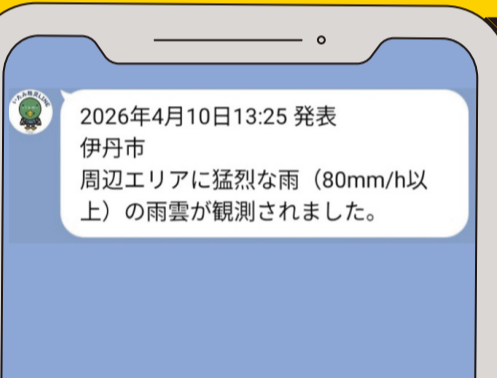

## 地震情報

地震の情報を配信しています。伊丹市にある震度計の情報から、伊丹市の震度が分かります。

**POINT**  
伊丹市で**震度1以上**を観測したら通知します

## 局地的大雨情報

伊丹市周辺エリアに猛烈な雨雲が発生、観測された際にお知らせしています。

**POINT**  
通知がきたら**屋内で待機**しましょう