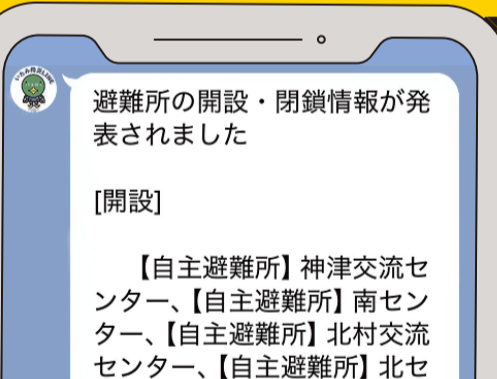

## 局地的大雨情報

伊丹市周辺エリアに猛烈な雨雲が発生、観測された際にお知らせしています。

**POINT**  
通知がきたら**屋内で待機**しましょう

## 避難所の開設状況など

避難所の開設状況や、支援物資の配布情報などについても、配信予定です。

**POINT**  
登録位置情報から**近い避難所**を3つ取得できます

※画像はイメージです