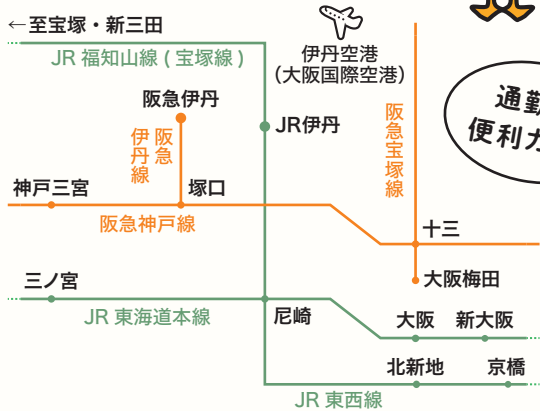

# 伊丹市について

伊丹市全域マップ

Google Map

伊丹市

面積: 25.00km<sup>2</sup>  
人口: 195,089人  
(2026年4月1日現在)

鉄道は阪急とJRが利用でき、都心へのアクセスも良好!  
伊丹市営バスの路線網も充実、起伏がなだからで  
自転車も利用しやすいまち、伊丹です。  
買い物スポットや病院などがたくさんあるので、  
暮らしに便利です。

暮らすのに便利!

通勤に  
便利かも!

## 阪急とJR両方使える! 都心へ快適アクセス!

- 阪急伊丹駅: 大阪梅田駅まで約20分、神戸三宮駅まで約30分
- JR伊丹駅: 快速停車駅/大阪駅まで約15分、三ノ宮駅まで約25分
- 他の鉄道との接続も便利!

## ほかにもいろいろ便利!

- 伊丹市営バスの路線が充実
- 伊丹空港(大阪国際空港)が近く、市営バスでのアクセスも便利
- 近隣市域へ阪急バスや阪神バスも運行

商店街・スーパー・モールが  
約30スポットも!

コンパクトなまちの中に  
活気ある商店街や便利  
なモールなどがギュッと  
詰まっています。

2027年度に  
新病院  
開院

市立伊丹病院と  
公立学校共済組合  
近畿中央病院の  
統合再編によって、より高度な医療  
を提供できる602床の新病院が  
2027年度開院予定です。