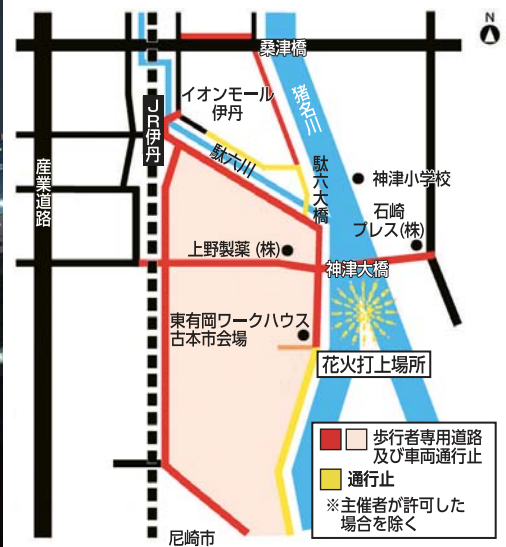

### 新型コロナウイルス感染対策に協力を

- ▷不織布マスクを適切に着用し、周囲の人との距離を十分に確保してください。
- ▷混雑を回避するため開始・終了時間を避けて来・退場をお願いします。
- ▷事前に新型コロナウイルス接触確認アプリ(COCO)のインストール(二次元コードから読み取り可)を。
- ▷発熱、咽頭痛、咳、鼻水などの症状がある人や家族などに同感染症の疑いがある人は来場を控えてください。

市空港・にぎわい課☎784-8068

8月27日(土)午後7時半～8時半(荒天中止)、猪名川の神津大橋南側河川敷(口酒井蔵ヶ淵地先)で「第42回いたみ花火大会」を開催します。夜空に輝く色鮮やかな花火をお楽しみください。当日はライブ配信も予定しています(詳しくは本紙8月15日号参照)。問い合わせは市空港・にぎわい課☎784-8068、当日の開催状況は市ホームページが自動音声案内☎050-3665-9647(当日午前10時～午後8時のみ)へ。

### 市バスのう回・運休

市バス「岩屋循環線(22系統)」は、神津大橋周辺の交通規制とこれに伴う交通渋滞のため、▷阪急伊丹午後4時45分発から最終便まで=う回運行▷阪急伊丹午後8時9分、58分発=運休—します。また、他の系統で遅延運行となる場合があります。市交通局☎781-3751

### 交通規制図