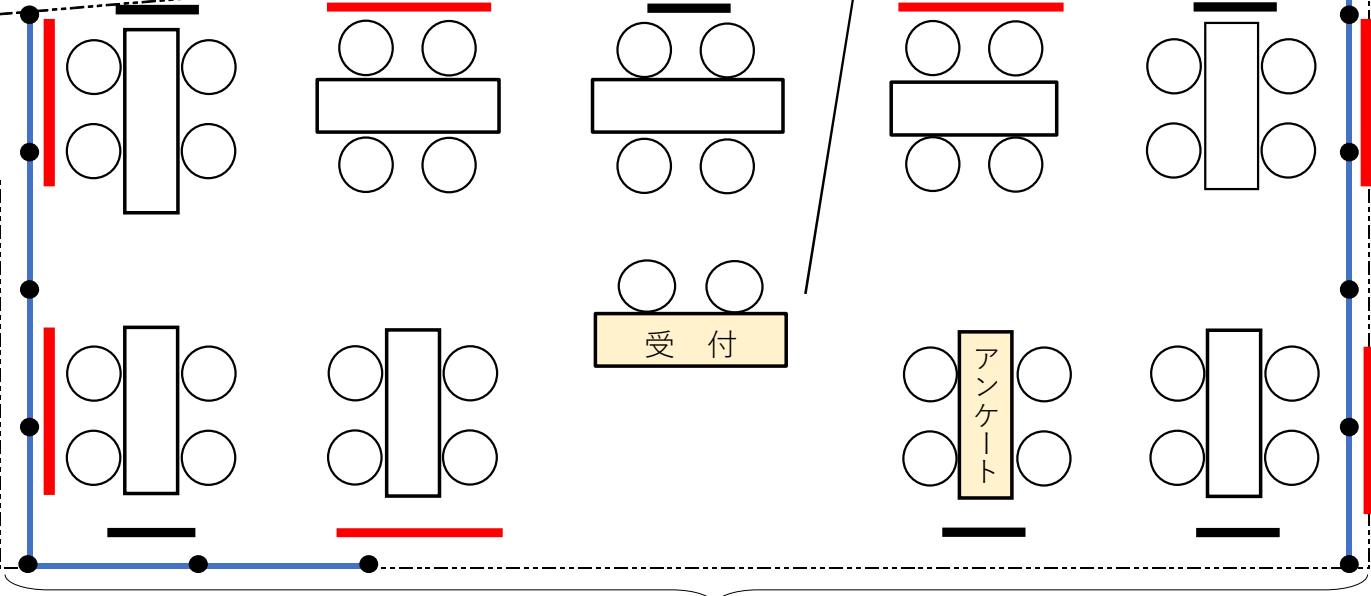

【参考】R7開催時のレイアウト
 イオンモール伊丹昆陽1階 緑の広場 (R8
 開催予定の会場と同会場)

- ……パーティション1枚
- ……パーティション2枚
- ……ベルトパーティション

【1ブースの内訳】

- ・長机2個、椅子4~5脚
- ・赤パーティション内側に企業名表示
 (ポスター等掲示いただいてもOK)

3.6 m

6 m

←←← 降りエスカレーター

コンセント →

託児スペース

7.8 m

柱

15.0 m
 通路

昇リエスカレーター →→→→