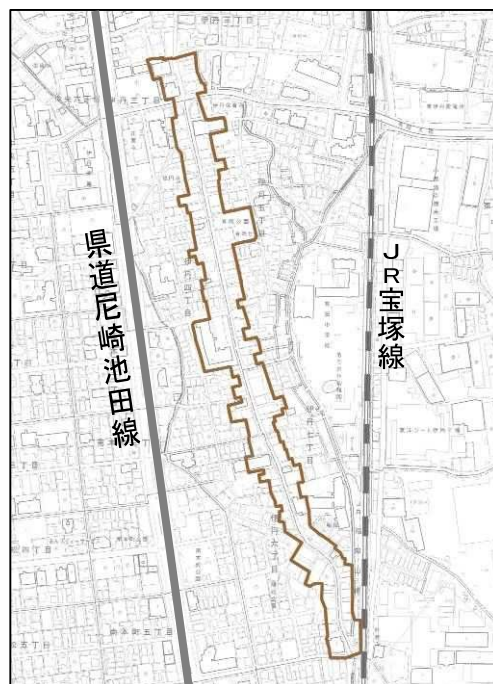

区域図

○中心市街地

伊丹1～3丁目、中央1～6丁目、西台1～5丁目、宮ノ前1～3丁目の全部

※境界区域は道路中央になっているため、対面道路も区域内の基準に適合させることが望ましい。

○2軸の道路

伊丹1丁目、中央1～3丁目、宮ノ前2～3丁目の一部

○旧西国街道都市景観形成道路地区

昆陽1～8丁目・千僧1～3、6丁目・大鹿2～7丁目・桜ヶ丘8丁目の一部

○多田街道都市景観形成道路地区

北伊丹1、3、7丁目・北本町3丁目の一部

○旧大坂道都市景観形成道路地区

伊丹1、2、7丁目・中央3丁目の一部