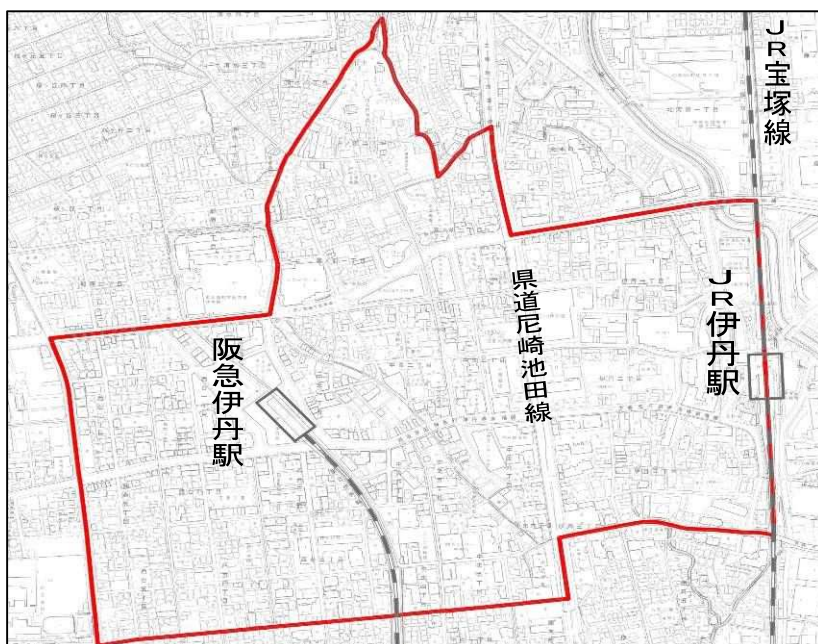

区域図

○中心市街地

伊丹1～3丁目、中央1～6丁目、西台1～5丁目、宮ノ前1～3丁目の全部

※境界区域は道路中央になっているため、対面道路も区域内の基準に適合させることが望ましい。

○2軸の道路

伊丹1丁目、中央1～3丁目、宮ノ前2～3丁目の一部

○旧西国街道都市景観形成道路地区

昆陽1～8丁目・千僧1～3、6丁目・大鹿2～7丁目・桜ヶ丘8丁目の一部

○多田街道都市景観形成道路地区

北伊丹1、3、7丁目・北本町3丁目の一部

○旧大坂道都市景観形成道路地区

伊丹1、2、7丁目・中央3丁目の一部