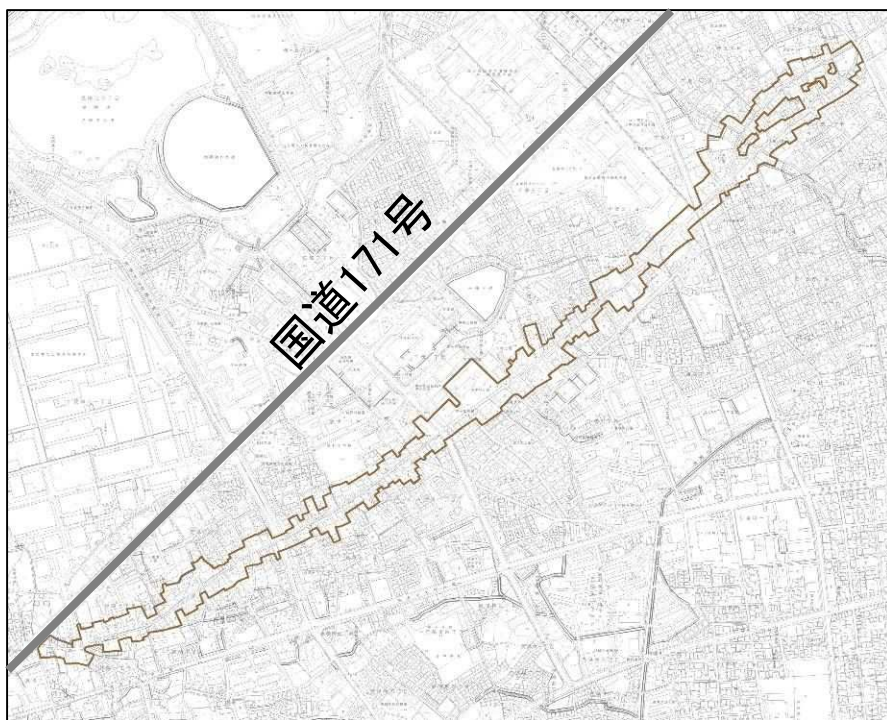

区域図

○中心市街地

伊丹1～3丁目、中央1～6丁目、西台1～5丁目、宮ノ前1～3丁目の全部

※境界区域は道路中央になっているため、対面道路も区域内の基準に適合させることが望ましい。

○2軸の道路

伊丹1丁目、中央1～3丁目、宮ノ前2～3丁目の一部

○旧西国街道都市景観形成道路地区

昆陽1～8丁目・千僧1～3、6丁目・大鹿2～7丁目・桜ヶ丘8丁目の一部

○多田街道都市景観形成道路地区

北伊丹1、3、7丁目・北本町3丁目の一部

○旧大坂道都市景観形成道路地区

伊丹1、2、7丁目・中央3丁目の一部