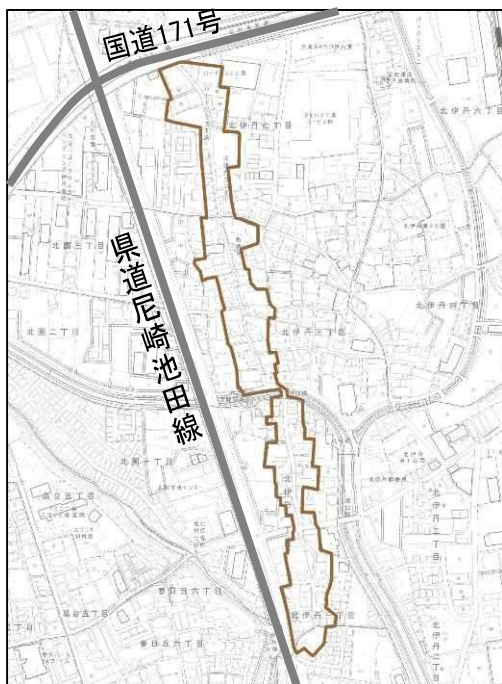

区域図

○中心市街地

伊丹1～3丁目、中央1～6丁目、西台1～5丁目、宮ノ前1～3丁目の全部

※境界区域は道路中央になっているため、対面道路も区域内の基準に適合させることが望ましい。

○2軸の道路

伊丹1丁目、中央1～3丁目、宮ノ前2～3丁目の一部

○旧西国街道都市景観形成道路地区

昆陽1～8丁目・千僧1～3、6丁目・大鹿2～7丁目・桜ヶ丘8丁目の一部

○多田街道都市景観形成道路地区

北伊丹1、3、7丁目・北本町3丁目の一部

○旧大坂道都市景観形成道路地区

伊丹1、2、7丁目・中央3丁目の一部