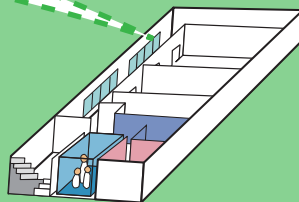

たなばたまつり

2026年7月5日

伊丹市立こども文化科学館

3階 工作会場

七夕笹飾り工作

【時間】・ 9:15～ ・ 10:05～
・ 10:55～ ・ 11:50～
・ 12:40～ ・ 13:30～
(所要時間のめやす約30分)

【参加方法】1階受付にて工作参加券を
ご購入ください
(各回先着18組)

【参加料】1組100円

【協力】ひょうご・伊丹
シェアリングネイチャーの会

2階 特別展示室

ちょこちょこっとサイエンスブース

「たなばた☆ぷかぷかフィッシュ」(実験)

【時間】・ 10:30～12:30
(所要時間のめやす約10分)

「たなばた☆くるくるコマ」(工作)

【時間】・ 14:00～15:30
(所要時間のめやす約15分)

【参加方法】それぞれ上記時間内で自由参加
(順番にご案内します)

【参加料】無料

屋上

3階

2階

1階

2階 プラネタリウム

10:00～(約40分)

【ちびっこ投影】たなばたまつりバージョン

11:15～(約40分)

【ちびっこ投影】たなばたまつりバージョン

12:20～(約40分)

【ちびっこ投影】たなばたまつりバージョン

13:30～(約50分)

【七夕特別投影】今夜の星空&笹飾りに注目!

15:00～(約50分)

【七夕特別投影】今夜の星空&笹飾りに注目!

16:15～(約50分)

【七夕特別投影】今夜の星空&笹飾りに注目!

2階 特別展示室

ひょんたんと写真撮影

【時間】・ 10:50～11:00

・ 12:05～12:15

・ 14:30～14:40

【参加方法】上記時間内で自由参加