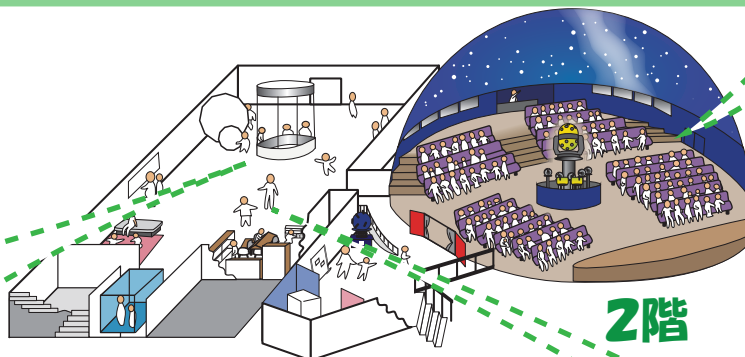

【協力】ひょうご・伊丹
シェアリングネイチャーの会

2階 特別展示室

ちょこちょこっとサイエンスブース

「たなばた☆ぷかぷかフィッシュ」(実験)

【時間】・ 10:30～12:30
(所要時間のめやす約10分)

「たなばた☆くるくるコマ」(工作)

【時間】・ 14:00～15:30
(所要時間のめやす約15分)

【参加方法】それぞれ上記時間内で自由参加
(順番にご案内します)

【参加料】無料

屋上

3階

2階

1階

2階 プラネタリウム

10:00～(約40分)

【ちびっこ投影】たなばたまつりバージョン