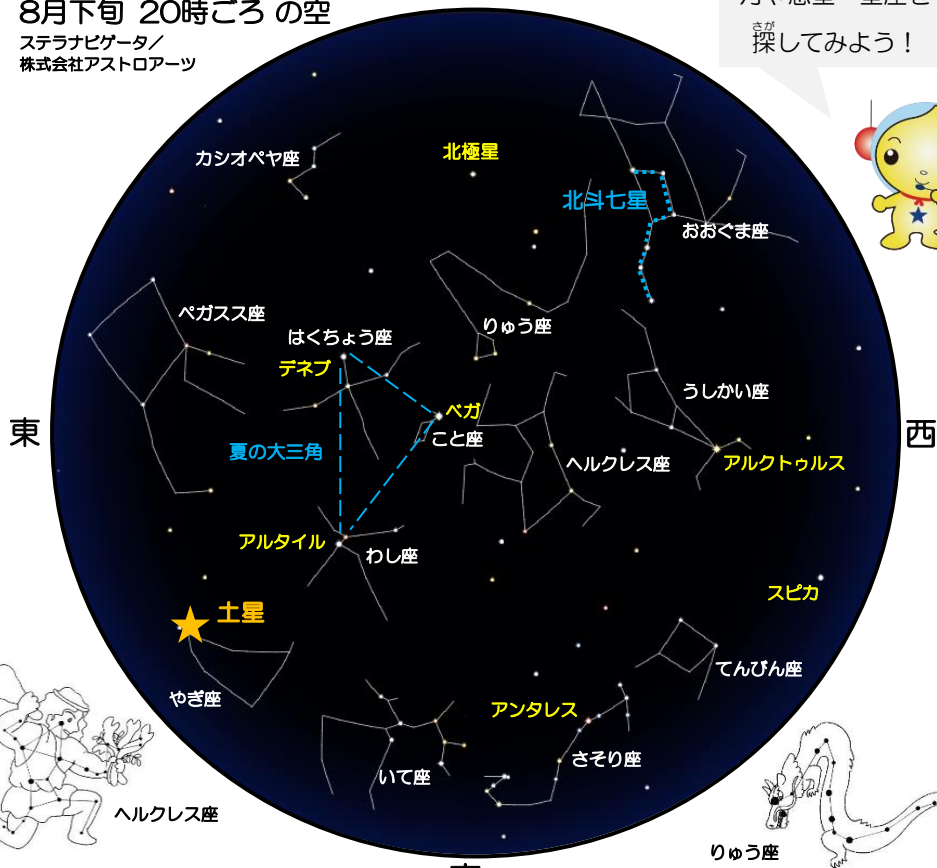

月刊 星空の散歩道 8月号

2022年

8月上旬 21時ごろ

8月下旬 20時ごろの空

ステラナビゲータ/
株式会社アストロアーツ

北

つぎ 月や惑星・星座を
きが 探してみよう!

8月の星空

☆宵空の主な星座と明るい星☆

西の空に春の星座、南の空に夏の星座、東の空に秋の星座が見えています。

- < 西 > うしかい座 (アルクトゥルス)
- < 天頂 > こと座 (ベガ)、はくちょう座 (デネブ)、わし座 (アルタイル)
- < 南 > さそり座 (アンタレス)、いて座
- < 東 > ペガサス座
- < 北 > 北極星、おおぐま座、カシオペア座

☆天文トピック☆

8月7日 立秋

夏至と秋分のまん中の日。暦の上では秋の始まりとされます。

8月12~13日 ペルセウス座流星群

毎年、多くの流れ星が見られますが、今年にはほぼ一晩中、月が見え、条件はよくありません。13日午前10時頃にピークを迎えるため、13日の夜明け近くが最も多く出現すると予想されています。

8月15日 土星が衝

地球から見て、土星が太陽のちょうど反対側にくるので、ほぼ一晩中、見ることができます。

☆月の形の変化☆

- 8月5日 上弦
- 8月12日 満月
- 8月19日 下弦
- 8月27日 新月

春の星座の「しし座」「かに座」「うみへび座」は、それぞれヘラクレスと対決した「化け獅子」「化け蟹」「ヒュドラ」というモンスターの姿とされています。化け獅子はネメアの森に住む巨大でどう猛なライオンです。ヒュドラは蛇のような頭が9つある怪物で、ヒュドラの手助けに現れたのが化け蟹でした。

また、「りゅう座」は、ヘスペリデスの庭園にある黄金の林檎の木を守る竜でした。主の命に従ったヘラクレスは見事にその林檎を手に入れたとされています。