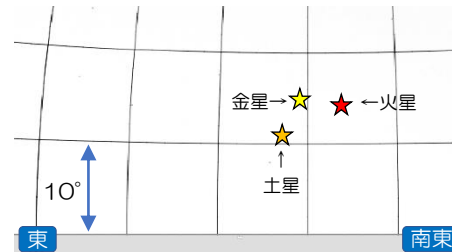

3月25日 午前5時頃

金星を頂点に、土星・火星と合わせ
て二等辺三角形ができます。