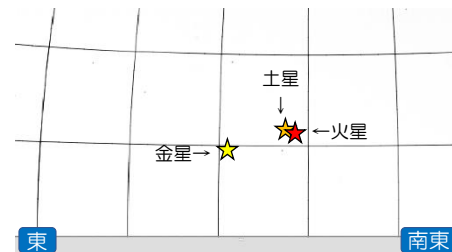

☆ 夜空の主な星座と明るい星 ☆

西の空に冬の星座、東の空に春の星座が見える。

- < 西 > おうし座 (アルデバラン)、ぎょしゃ座 (カペラ)
ふたご座 (カストル、ポルクス)、オリオン座 (ベテルギウス、リゲル)
おおいて座 (シリウス)、こいぬ座 (プロキオン)
- < 天頂 > かに座、しし座 (レグルス、デネボラ)
- < 東 > うしかい座 (アルクトゥルス)、おとめ座 (スピカ)
- < 北 > 北極星、おおくま座

☆ 月の形の変化 ☆

4月 1日	新月	●
4月 9日	上弦	◐
4月 17日	満月	○
4月 23日	下弦	◑

☆ 4月の惑星 ☆

金星	明け方、東の空
火星	明け方、東の空
土星	明け方、東の空
木星	明け方、東の空 低く (下旬)

< 天文トピックス拡大版 > 明け方の東の空を注目! ~ 惑星大集合 ~

3月末から4月にかけて、明け方の東の空で惑星が集まり、とても賑やかになります。

3月25日 午前5時頃

金星を頂点に、土星・火星と合わせ
て二等辺三角形ができます。

3月28日~29日 午前5時頃

金星・土星・火星に月が近づきます。

4月5日 午前4時半頃

土星と火星が接近! 肉眼ではひとつの星のように見えるかも!?

4月25日~27日 午前4時頃

土星・火星・金星・木星に月が近づきます。