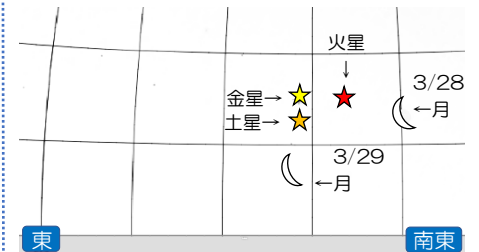

3月28日~29日 午前5時頃

金星・土星・火星に月が近づきます。