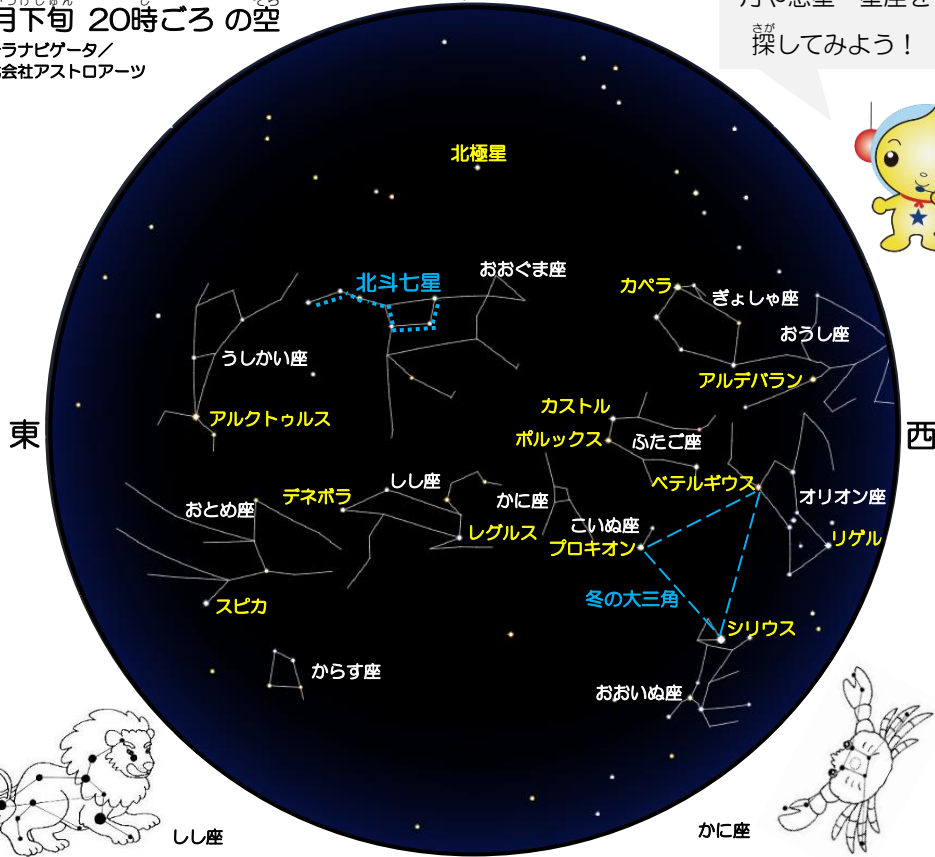

月刊 星空の散歩道 4月号

2022年

4月上旬 21時ごろ
4月下旬 20時ごろの空
ステラナビゲータ/
株式会社アストローツ

北

つき や 惑星・星座を
さがして 探してみよう!

しし座

かに座

4月の星空

☆ 夜空の主な星座と明るい星 ☆

西の空に冬の星座、東の空に春の星座が見える。

- < 西 > おうし座 (アルデバラン)、ぎょしゃ座 (カペラ)
ふたご座 (カストル、ポルクス)、オリオン座 (ベテルギウス、リゲル)
おおいて座 (シリウス)、こいぬ座 (プロキオン)
- < 天頂 > かに座、しし座 (レグルス、デネボラ)
- < 東 > うしかい座 (アルクトゥルス)、おとめ座 (スピカ)
- < 北 > 北極星、おおくま座

☆ 月の形の変化 ☆

4月 1日	新月	●
4月 9日	上弦	◐
4月 17日	満月	○
4月 23日	下弦	◑

☆ 4月の惑星 ☆

金星	明け方、東の空
火星	明け方、東の空
土星	明け方、東の空
木星	明け方、東の空 低く (下旬)

< 天文トピックス拡大版 > 明け方の東の空を注目! ~ 惑星大集合 ~

3月末から4月にかけて、明け方の東の空で惑星が集まり、とても賑やかになります。

3月25日 午前5時頃

金星を頂点に、土星・火星と合わせ
て二等辺三角形ができます。

3月28日~29日 午前5時頃

金星・土星・火星に月が近づきます。

4月5日 午前4時半頃

土星と火星が接近! 肉眼ではひとつの星のように見えるかも!?

4月25日~27日 午前4時頃

土星・火星・金星・木星に月が近づきます。