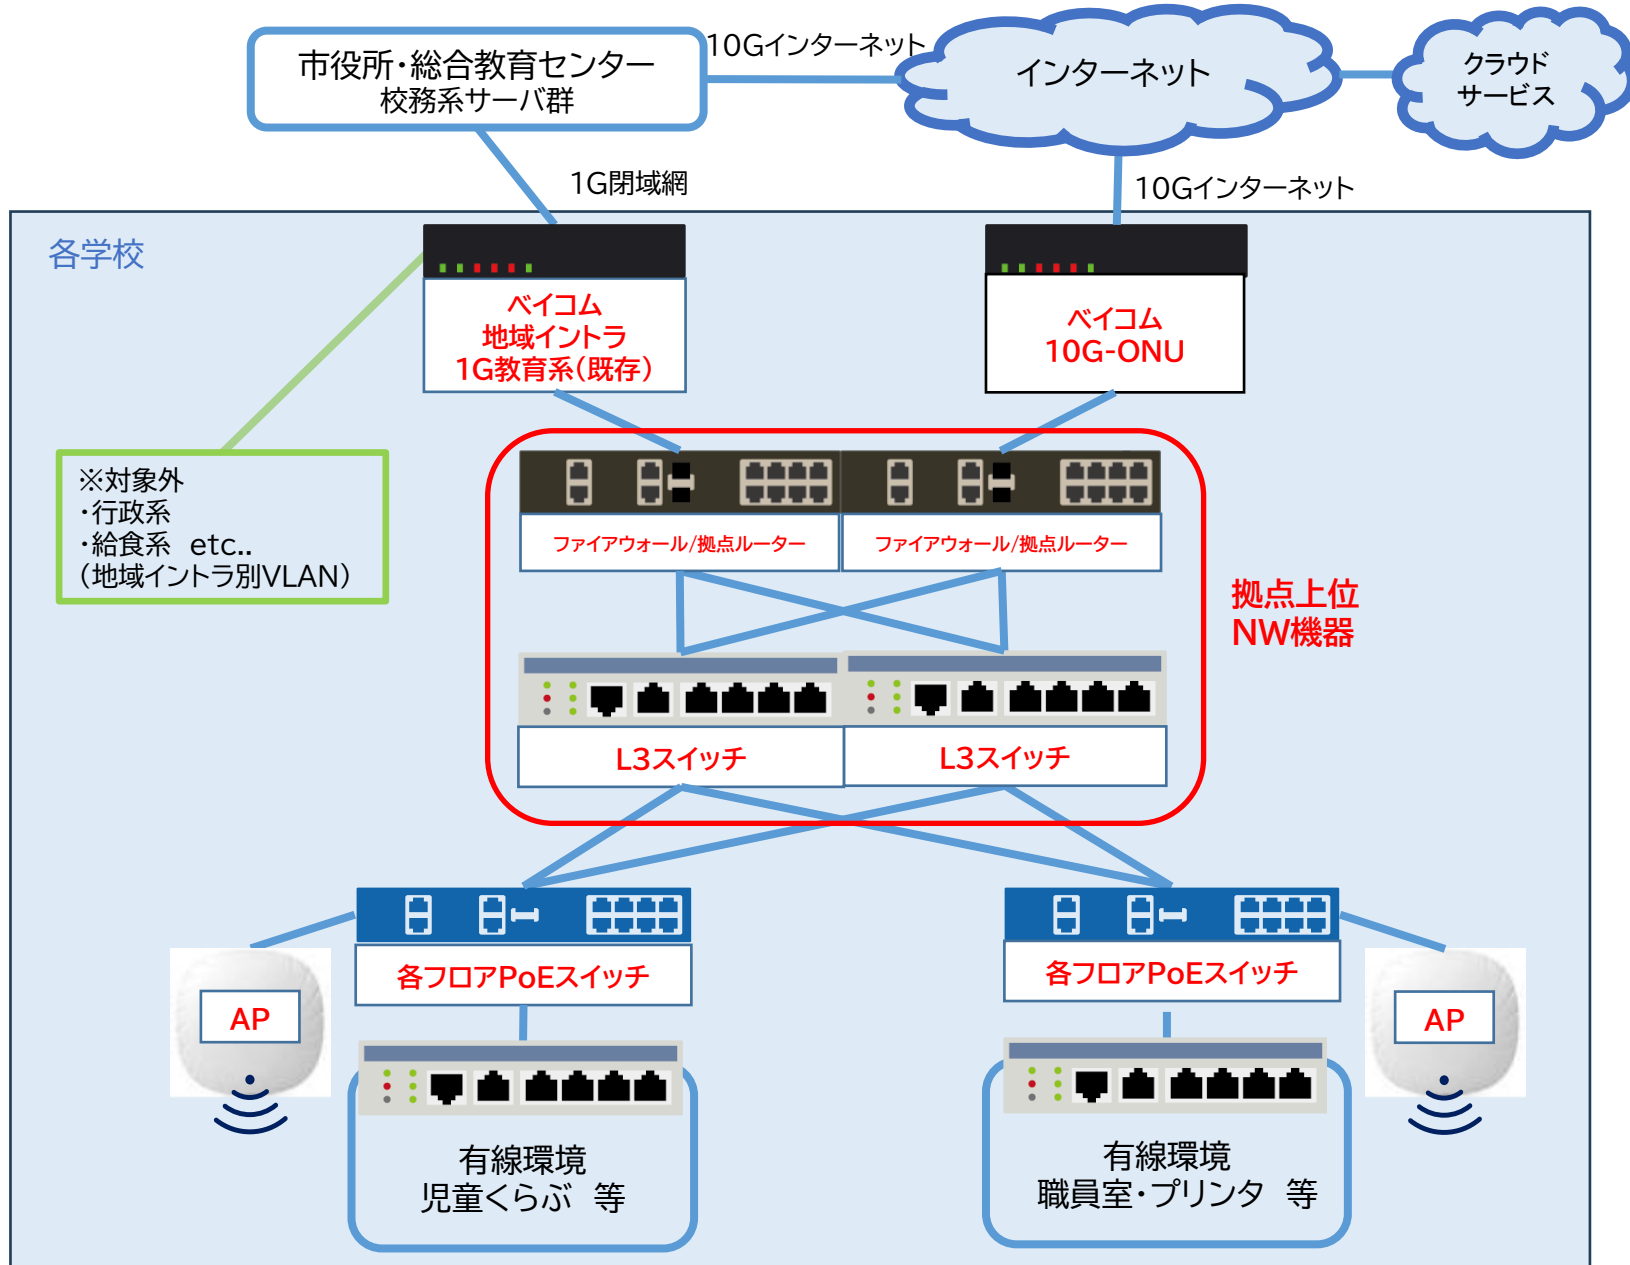

別紙2 次期学校ネットワーク想定図

※注意事項

- ・市立全小学校17校、市立全中学校8校、市立高校1校は左図のとおり。
- ・市立特別支援学校1校、市立教育支援センター「やまびこ」1施設については、10Gインターネット回線(いわゆるローカルブレイクアウト回線)が存在せず、地域イントラ回線(1G閉域網)のみで拠点ネットワークを実現している。
- ・市役所、総合教育センターについては、各学校施設の地域イントラ回線の集約施設となっており、10Gインターネット回線で外部に繋がっている。

課題参照図