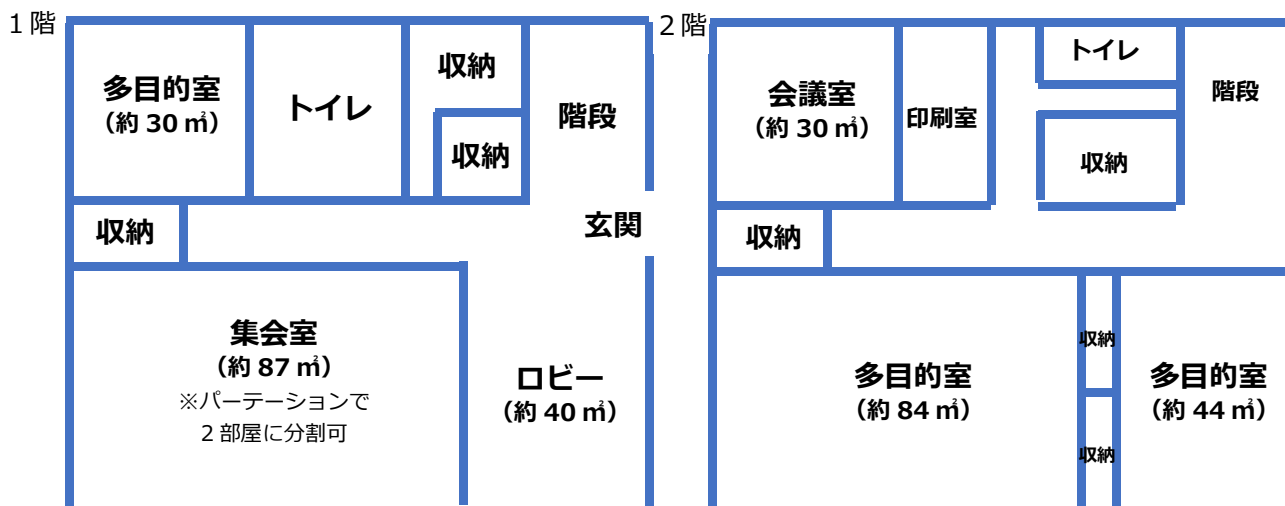

## どんな施設になるの？

昨年6月より、住民アンケートや地域の代表の皆様との会議を重ね、おおむね下記のように決定しました。

※上記図面は基本設計のものであり、変更となる可能性があります。

また、施設の屋外には、約400㎡（植栽やコンクリート舗装等を含む）のイベント広場を整備します。