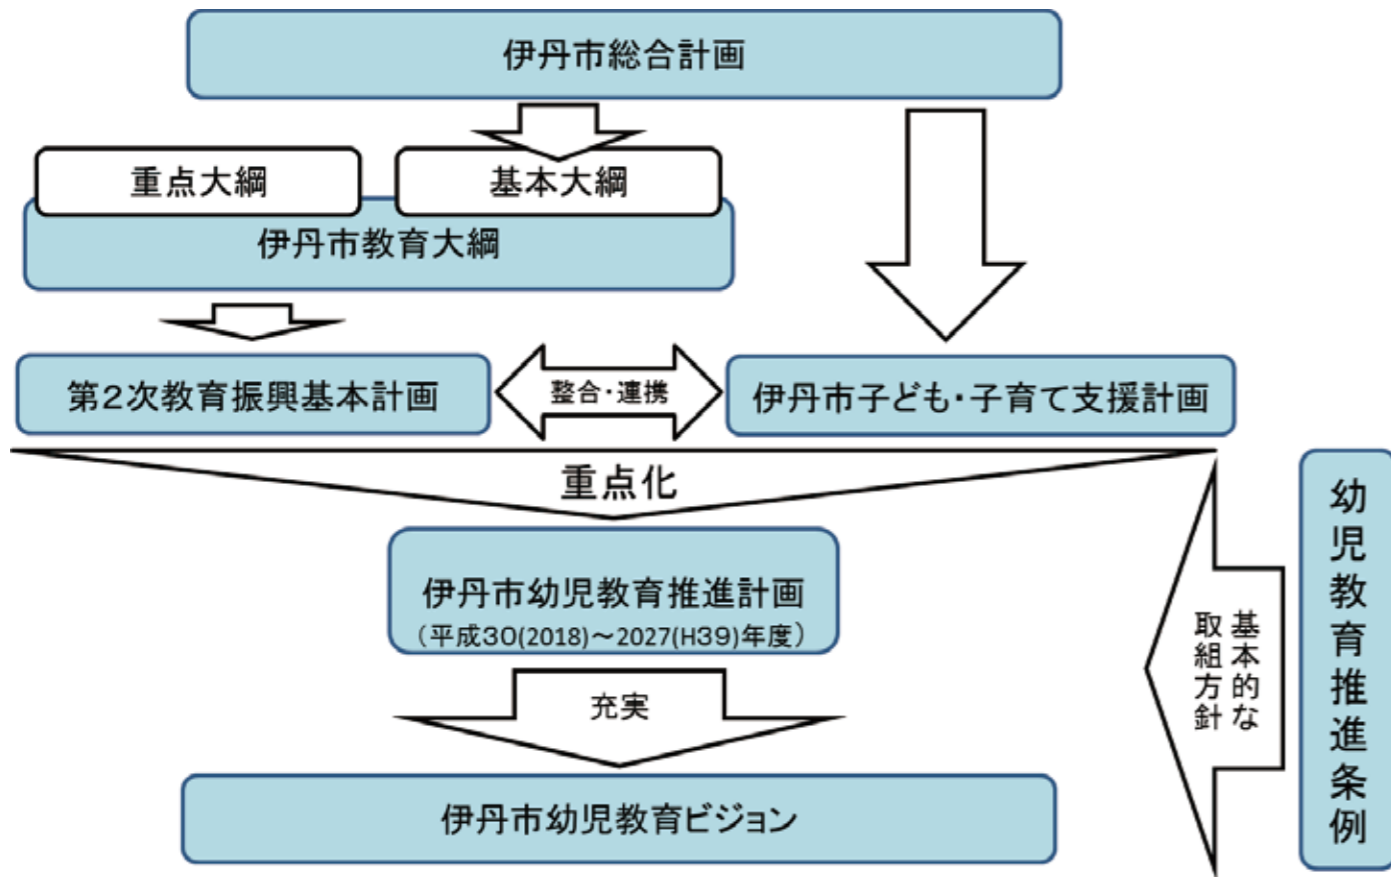

# 幼児教育ビジョンの位置づけと計画期間

計画期間は5年間とし、2022年度（平成34年度）にビジョンの充実を図るための見直しを行っていきます。

# 伊丹市幼児教育ビジョン策定委員会 委員名簿

(敬称略)

区分	氏名	選出団体
学識経験者	しめだ ト田 真一郎 (会長)	常磐会短期大学幼児教育学科
	いずはら 出原 大 (副会長)	園田学園女子大学短期大学部
	とみおか 富岡 量 秀 (副会長)	大谷大学短期大学部幼児教育保育科
	おおがた 大方 美香	大阪総合保育大学児童保育学部
関係団体を代表する者	いちかわ 市川 伊久雄	伊丹市自治会連合会
	いとう 伊藤 文吾	伊丹市PTA連合会
	おおにし 大西 慶一	私立保育所長代表 心音つばさ保育園
	さえき 佐伯 としこ 聰子	伊丹市私立幼稚園連合会 学校法人西伊丹学園 西伊丹幼稚園
子どもの保護者	あが 阿嘉 まさる 優	公募委員
	ふじもと 藤本 みわ 美和	公募委員
市民	ばでん 馬殿 みどり 翠	公募委員
関係行政機関の職員	たにぐち 谷口 みすず 美鈴	伊丹市立施設長会 伊丹市中央保育所
	はやし 林 たかひろ 隆浩	小学校長会 伊丹市立稲野小学校
	ほそかわ 細川 てるみ 照美	公立幼稚園長会 伊丹市立こうのいけ幼稚園