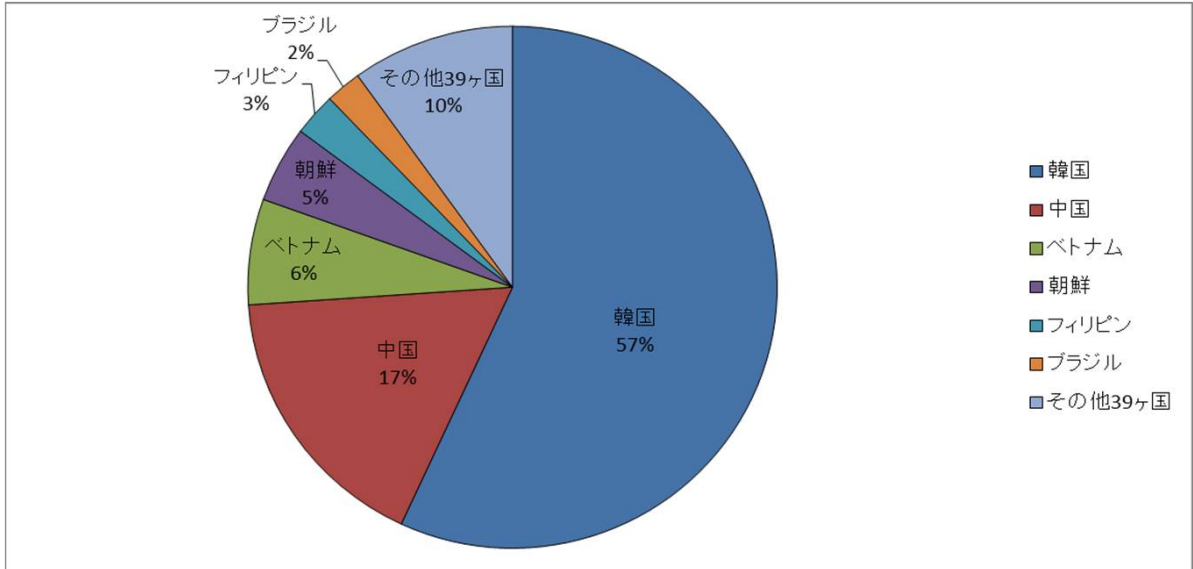

伊丹市における外国人の国籍別割合(平成29年9月末現在 住民基本台帳)

人口総数	外国籍	内訳	
		国籍	人数
202,003	3,056	韓国	1,739
		中国	520
		ベトナム	200
		朝鮮	145
		フィリピン	81
		ブラジル	67
		その他39ヶ国	304

(参考)国籍別外国人児童生徒の在籍状況(平成29年5月1日現在)

国籍	小学校	中学校	合計
韓国・朝鮮	42 (21)	21 (7)	63 (28)
中国	28 (28)	7 (7)	35 (35)
ブラジル	6 (6)	3 (2)	9 (8)
その他	5 (5)	4 (4)	9 (9)
合計	81 (60)	35 (20)	116 (80)

※カッコ内数字は、伊丹市立小中学校における在籍者数(上記数値のうち数)。