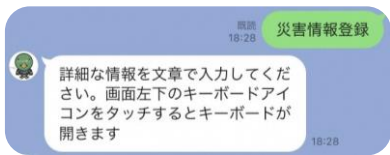

防災アプリ機能

災害情報登録

周りの災害情報を送信することで、利用者間でその情報を「災害情報(地図)」で共有します。