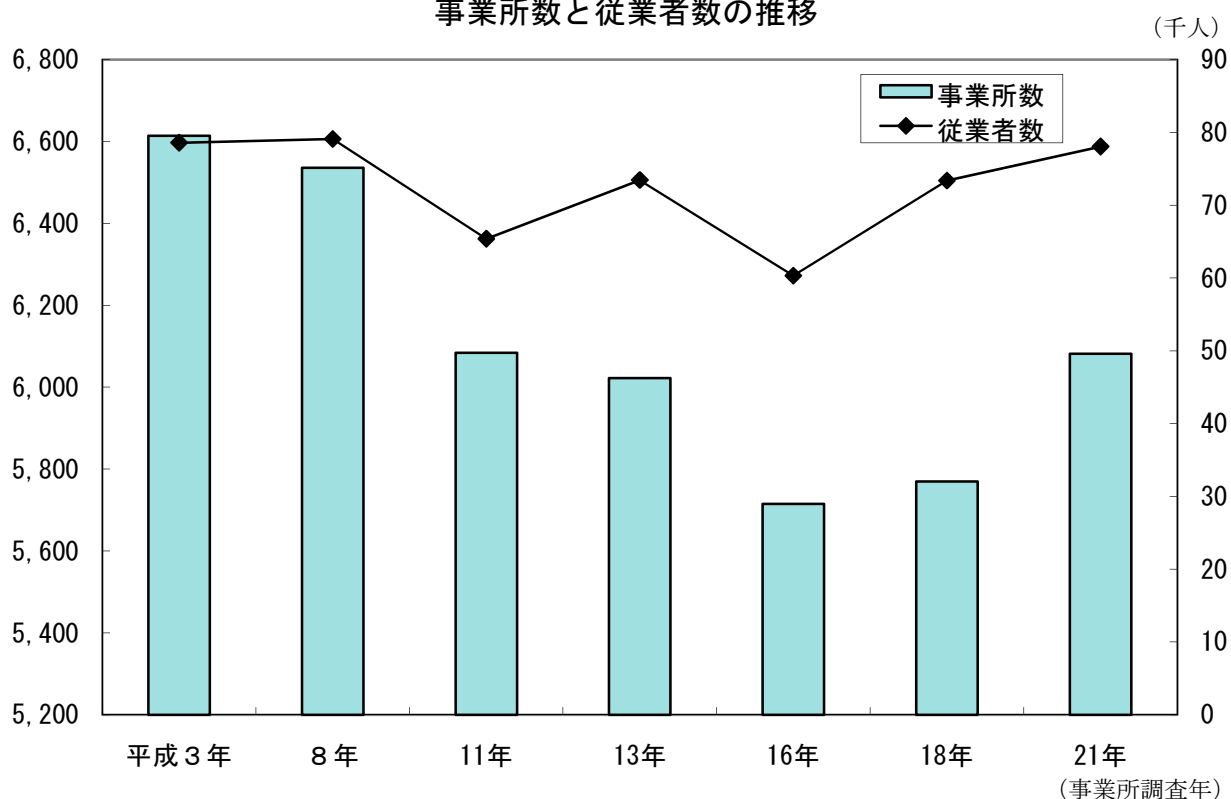

### 事業所数と従業者数の推移

### 主要産業別従業者数の推移

[注] 平成16年以降の「運輸・通信業」及び「サービス業」は、改訂後の日本標準産業分類(平成14年3月改訂)に基づく下記の業種の合計である。

運輸・通信業＝情報通信業 運輸業

サービス業＝飲食店、宿泊業 医療、福祉 教育、学習支援業 複合サービス事業 サービス業(他に分類されないもの)

平成21年は日本標準産業分類(平成19年11月改定)により分類している

運輸・通信業＝情報通信業・運輸郵便業