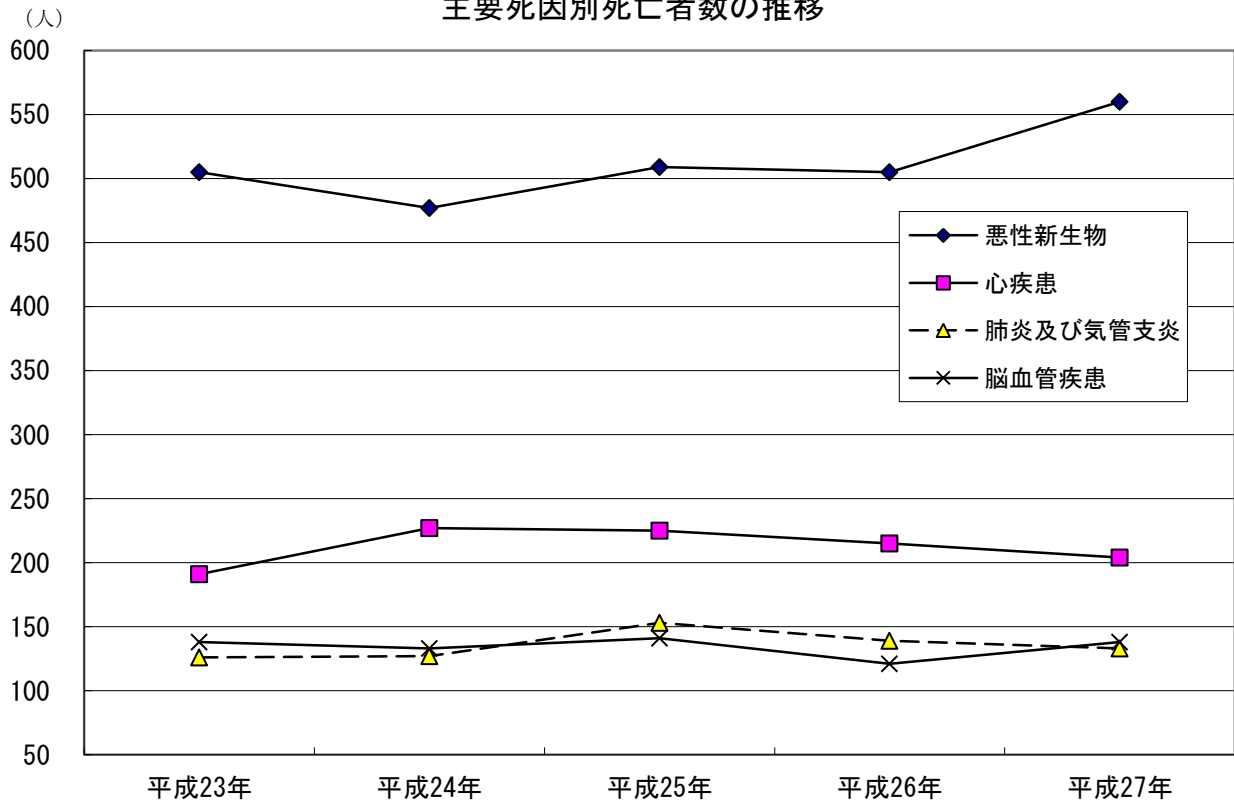

主要死因別死亡者数の推移

し尿処理量・ごみ処理量の推移