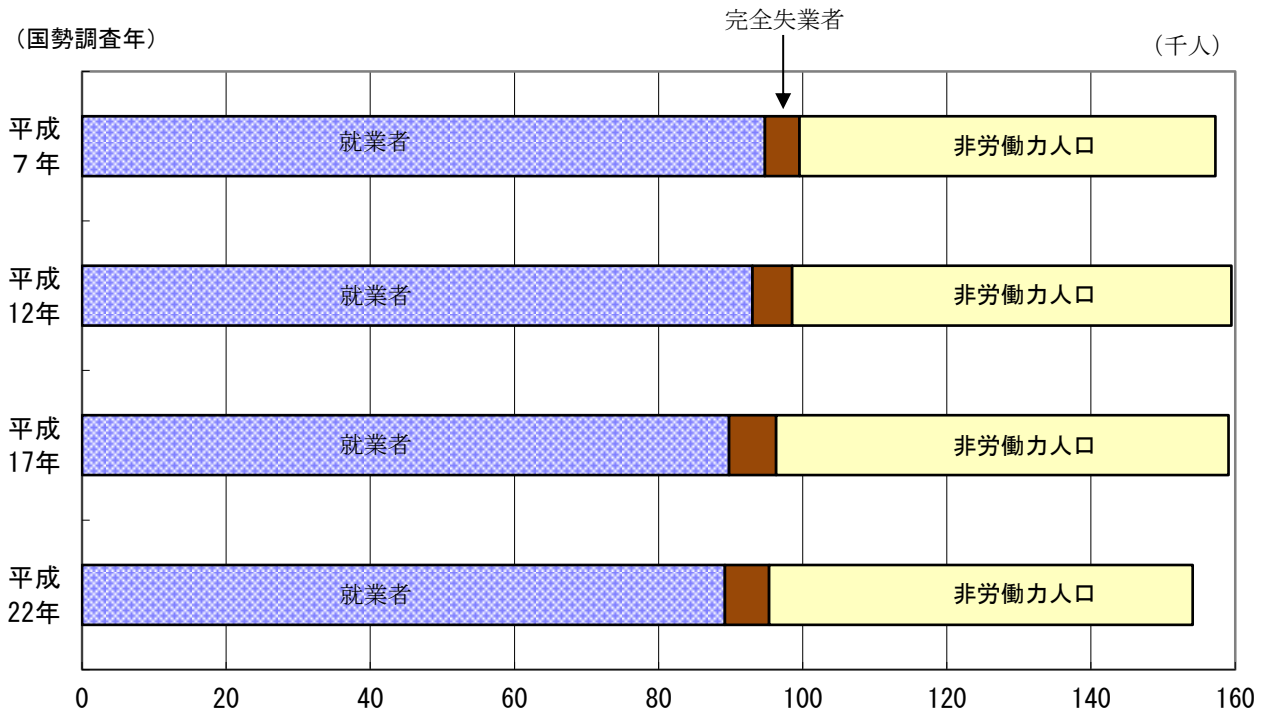

労働力状態別15歳以上人口

産業分類別15歳以上就業者割合(%)

平成22年国勢調査