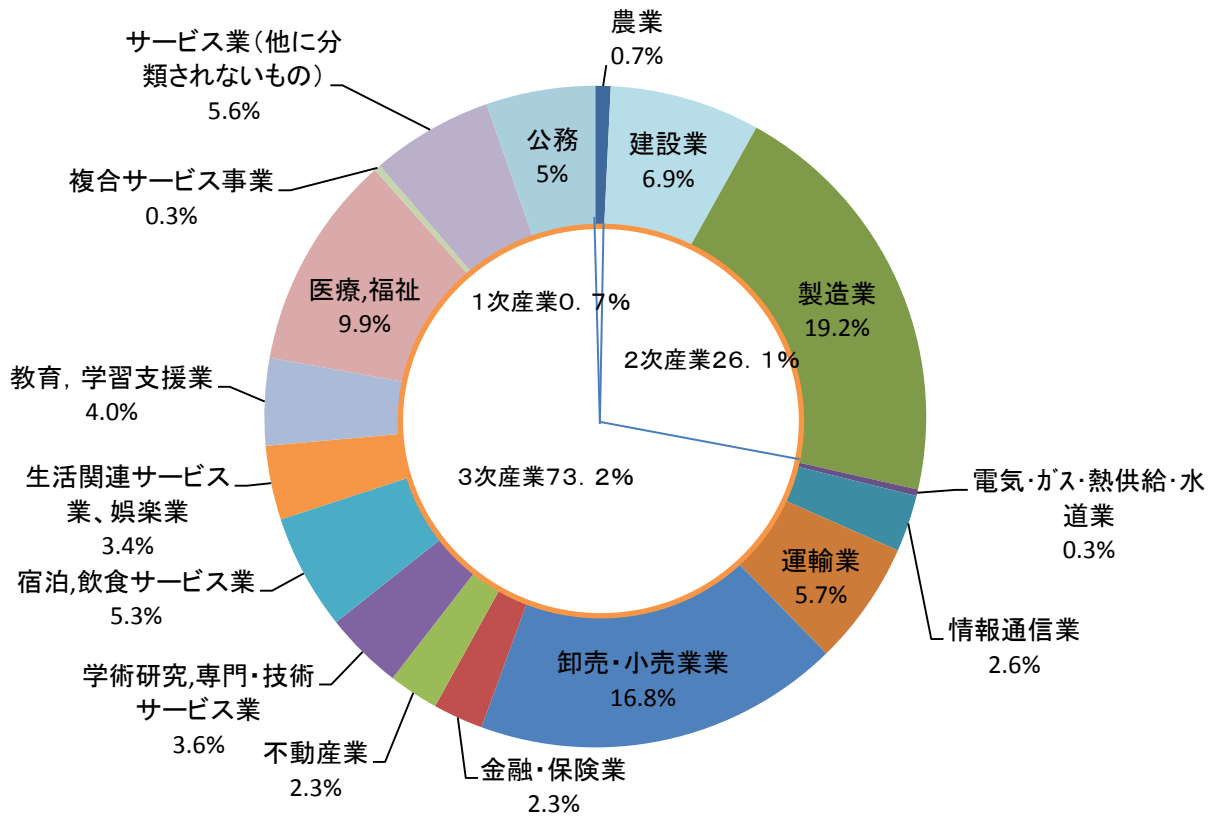

労働力状態別15歳以上人口

産業分類別15歳以上就業者割合(%)

平成22年国勢調査