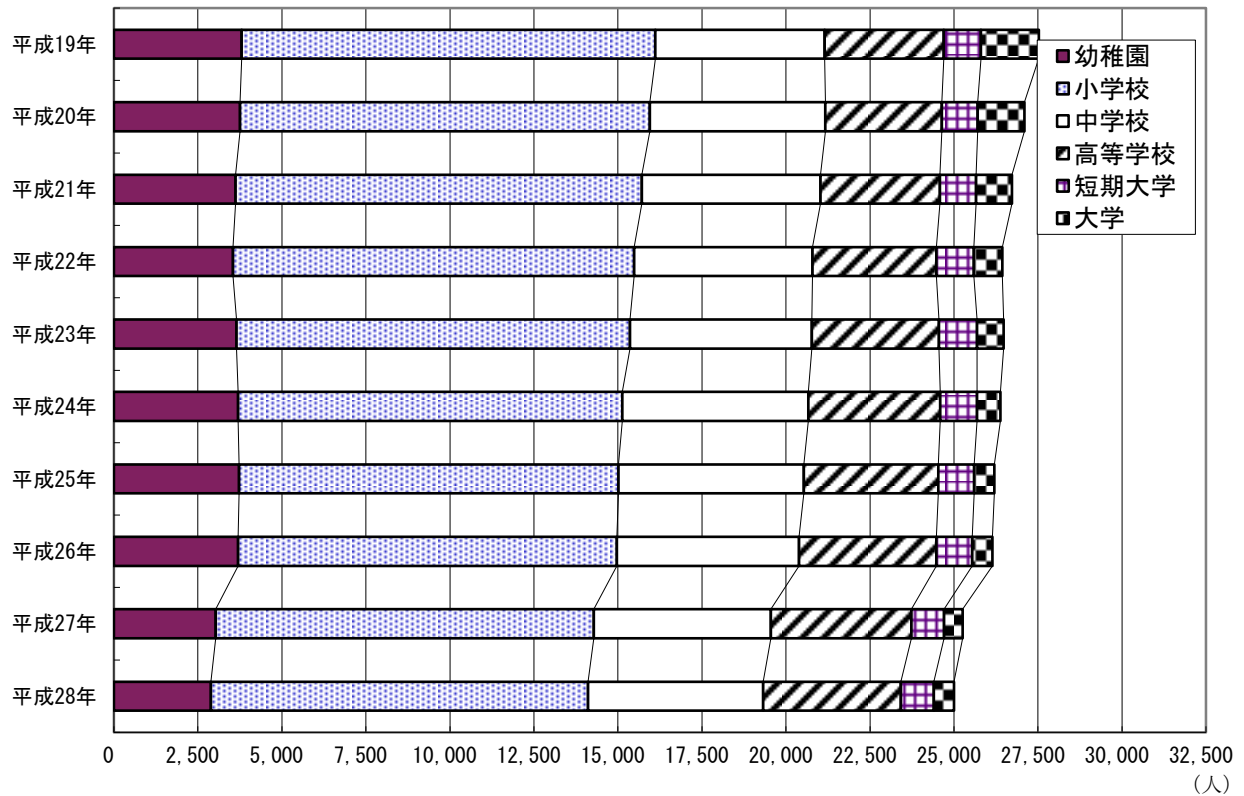

市内学校在籍者数の推移(各年5月1日現在)

市立図書館貸出冊数・貸出者数の推移