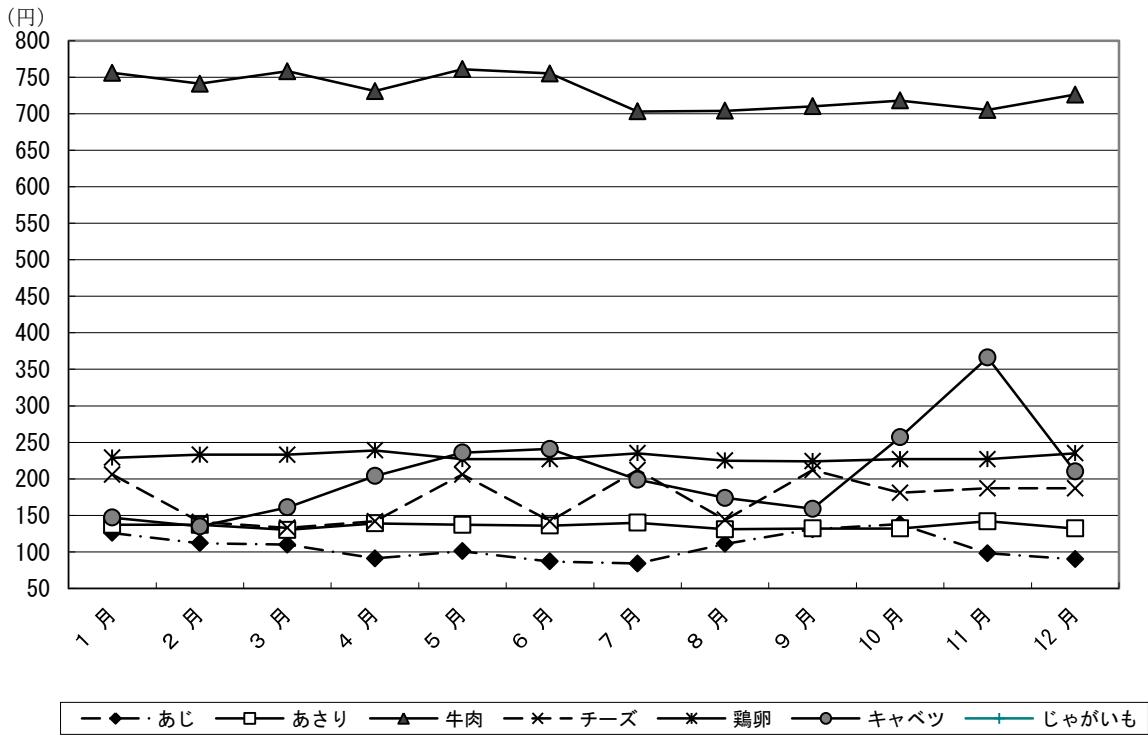

主要品目小売物価(平成28年)

産業別市内総生産額(指数)の推移