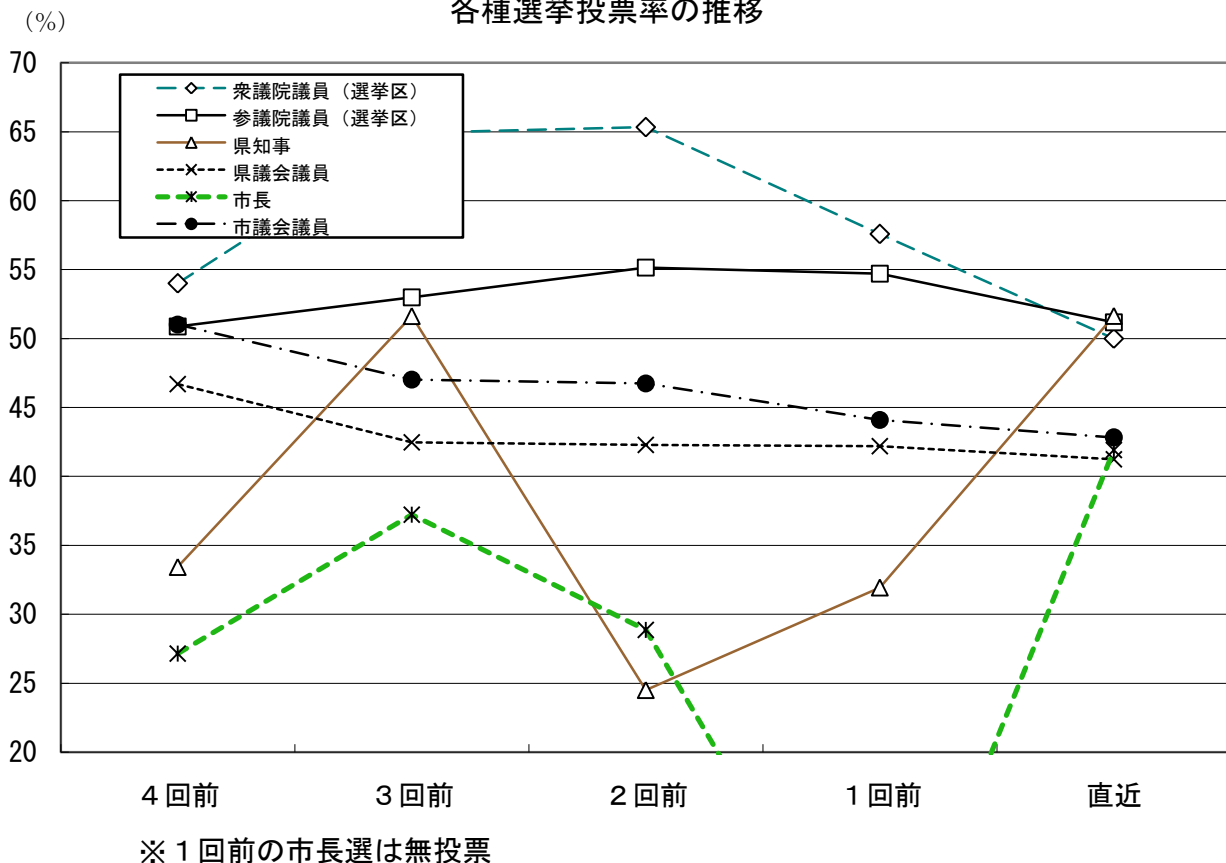

各種選挙投票率の推移

衆議院議員選挙(比例代表)党派別得票率