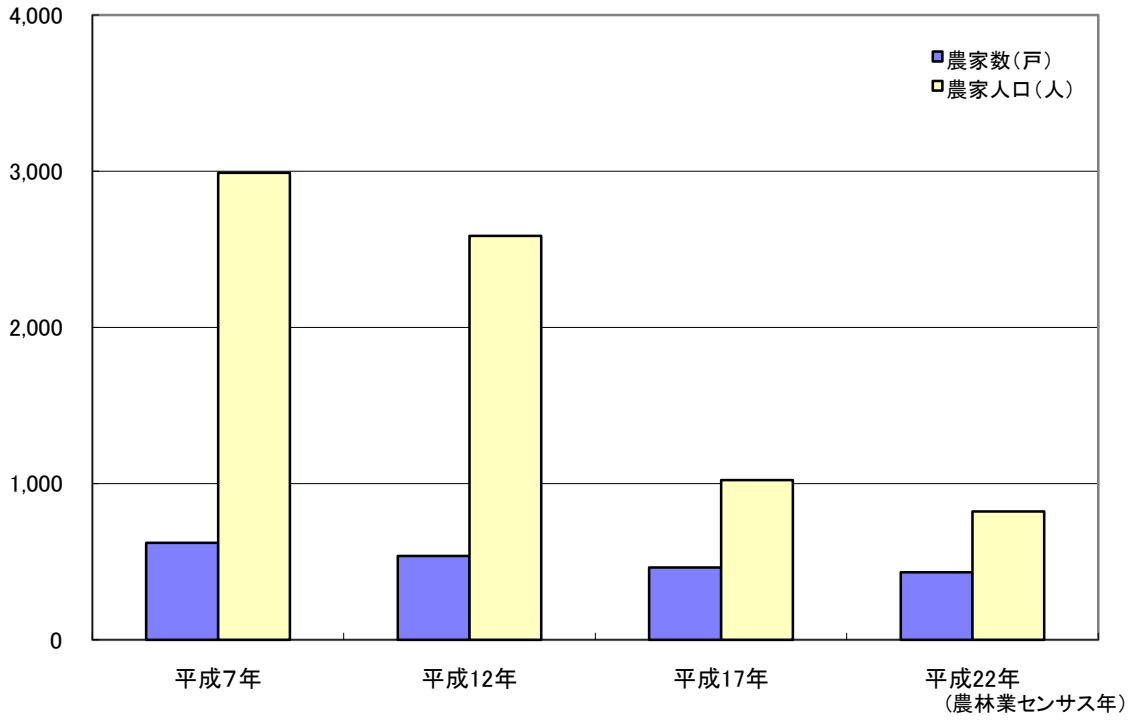

農家数及び農家人口の推移

耕地面積の推移

※ 平成17年以降は販売農家のみ調査。自給的農家は調査対象外となっている。