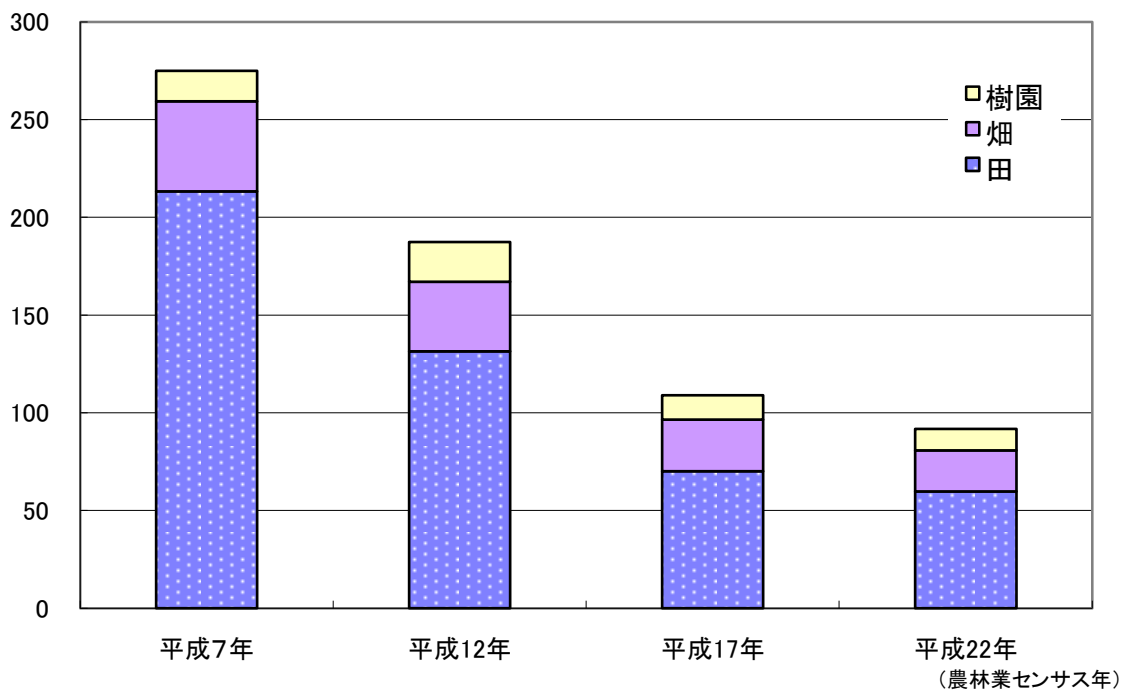

農家数及び農家人口の推移

耕地面積の推移

※ 平成17年以降は販売農家のみ調査。自給的農家は調査対象外となっている。