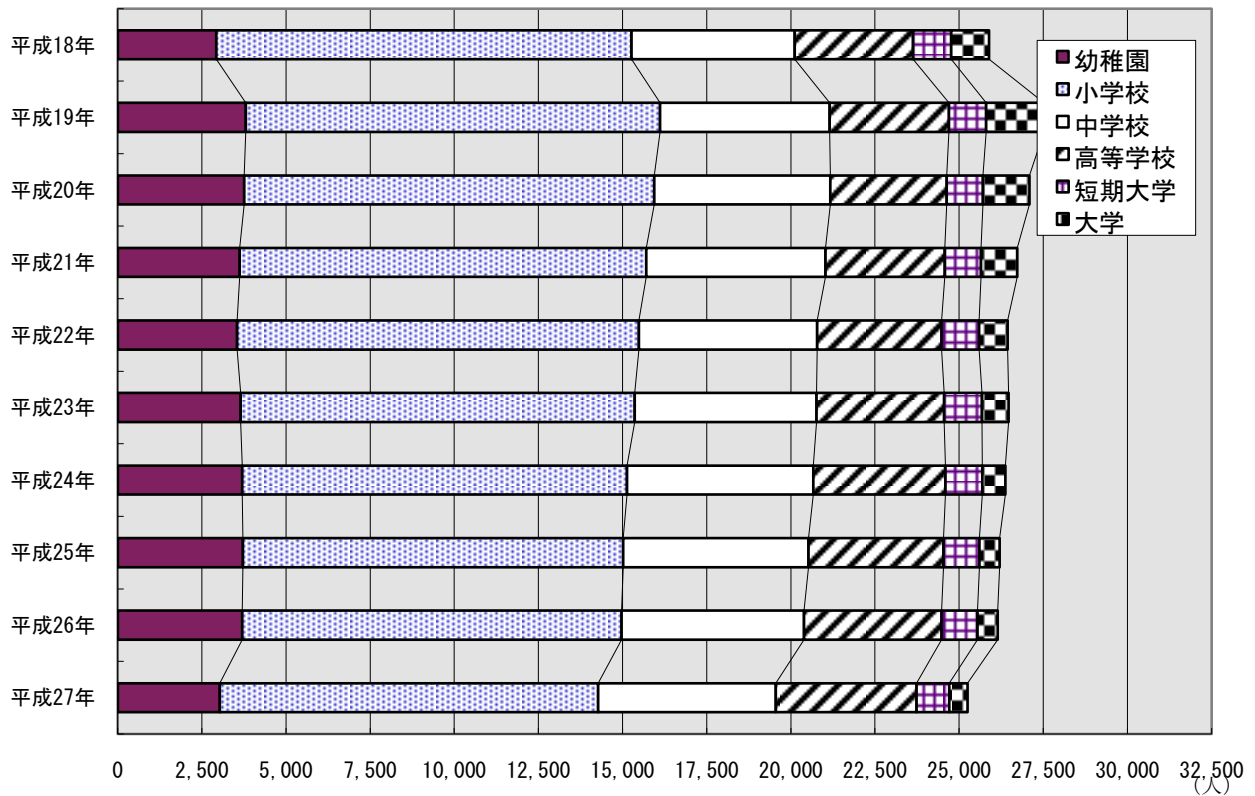

市内学校在籍者数の推移(各年5月1日現在)

市立図書館貸出冊数・貸出者数の推移