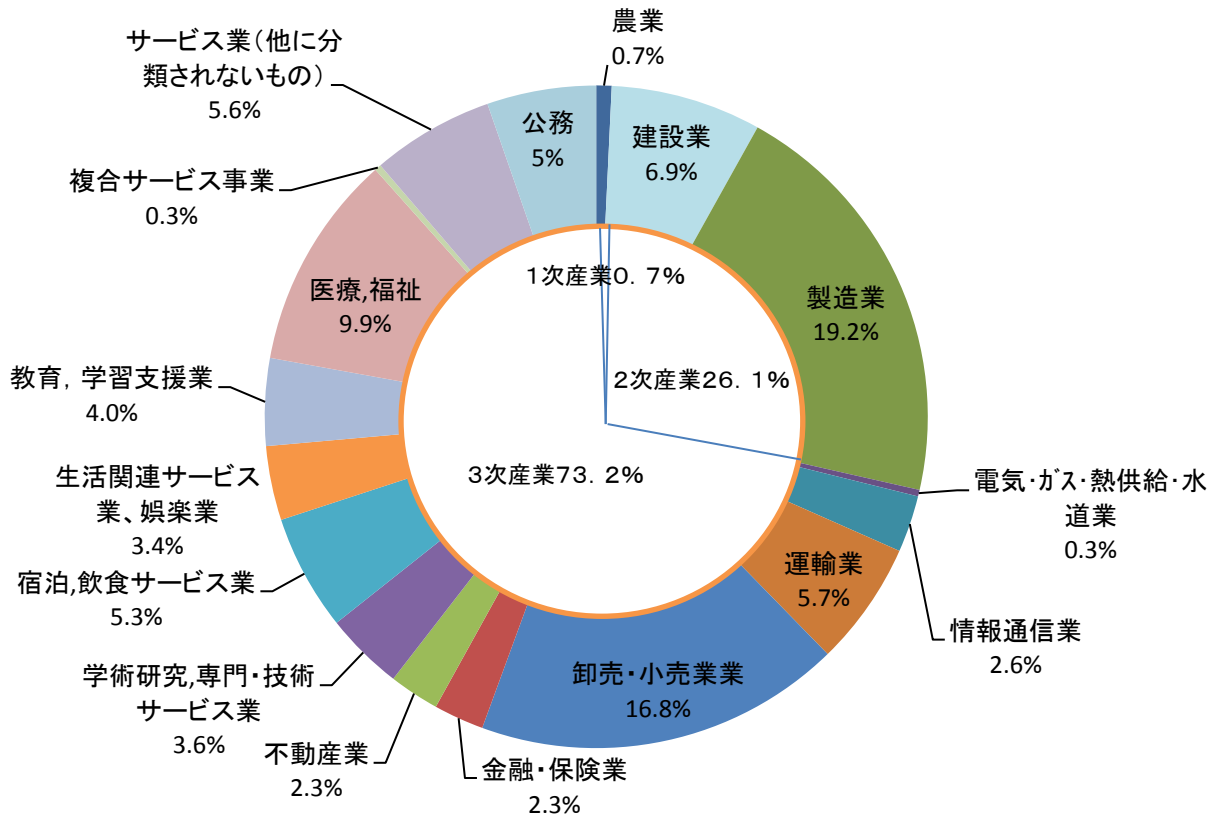

労働力状態別15歳以上人口

産業分類別15歳以上就業者割合(%)

平成22年国勢調査