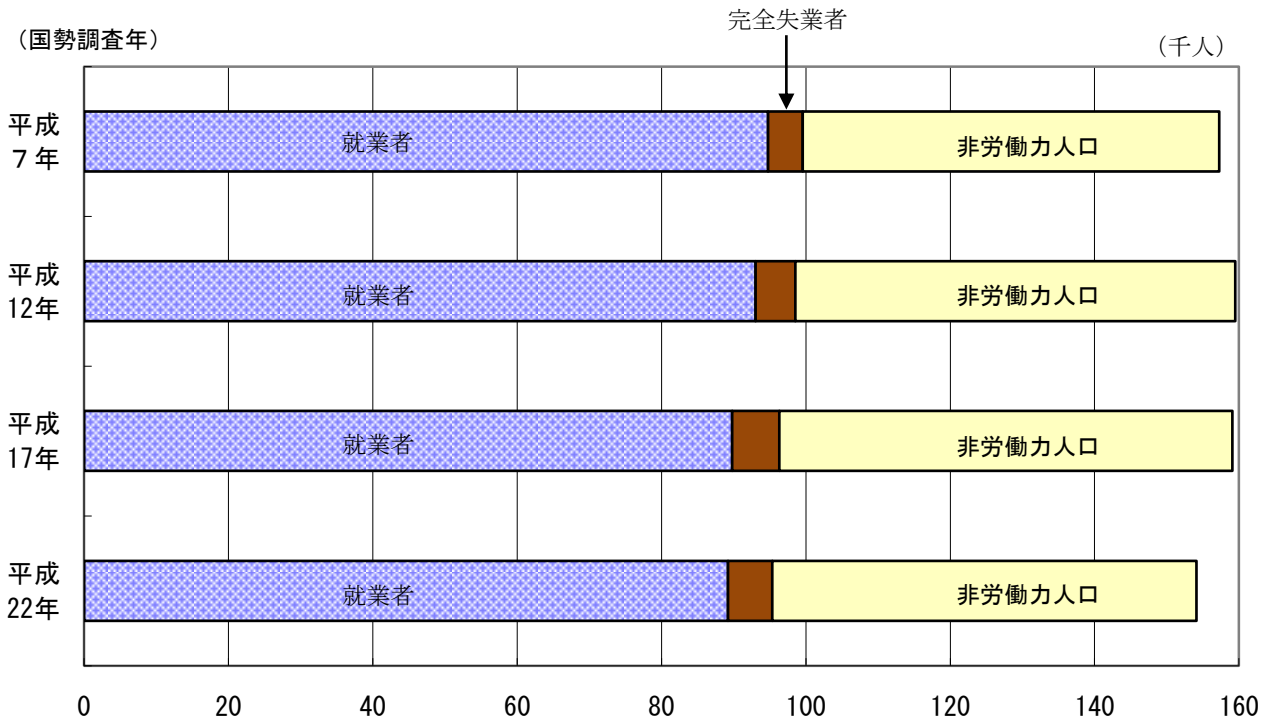

労働力状態別15歳以上人口

産業分類別15歳以上就業者割合(%)

平成22年国勢調査