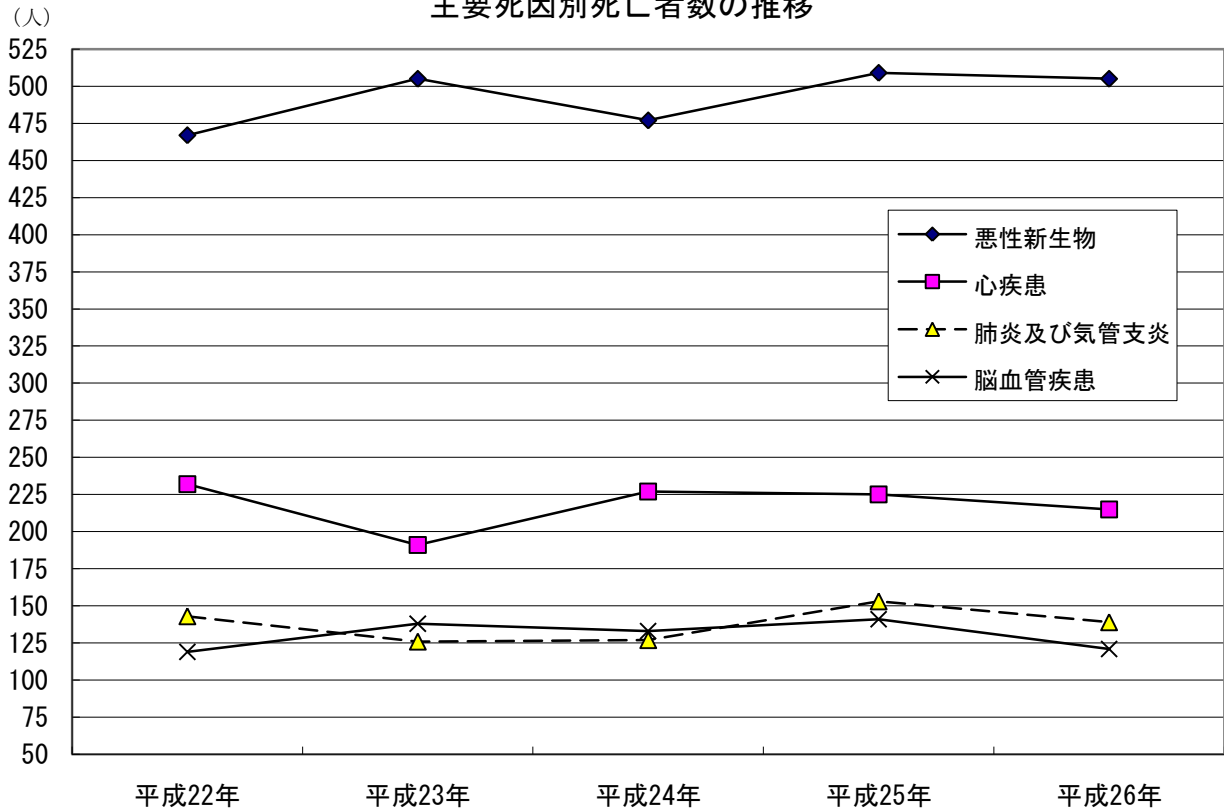

主要死因別死亡者数の推移

し尿処理量・ごみ処理量の推移