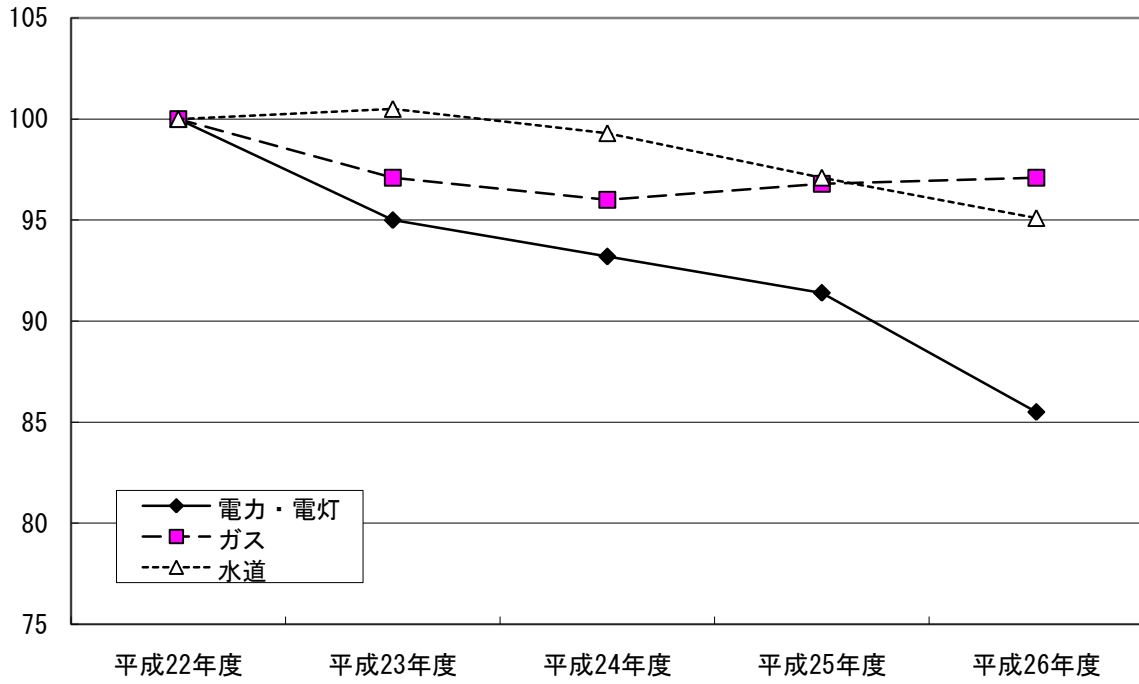

電気・ガス・水道使用量(指数)の推移

(平成22年度=100)

ガス消費量の推移

(千 m^3)