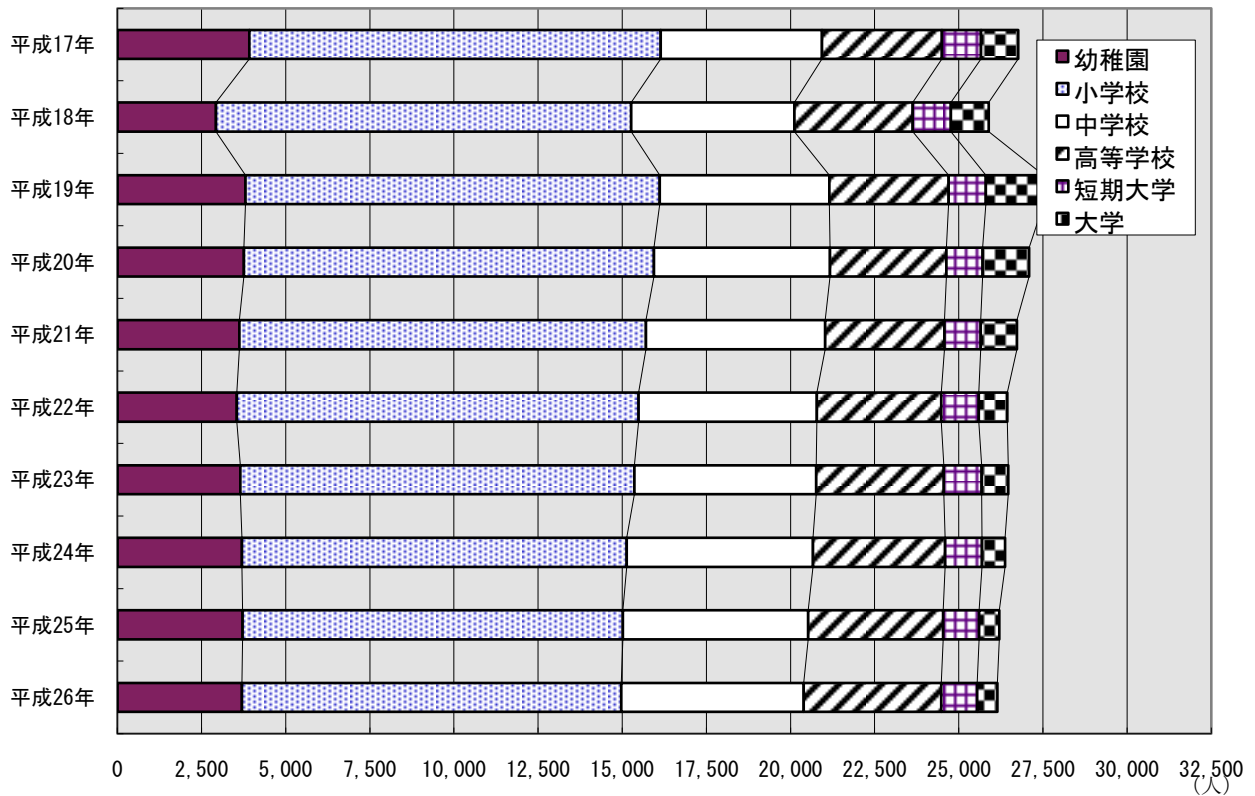

市内学校在籍者数の推移(各年5月1日現在)

市立図書館貸出冊数・貸出者数の推移