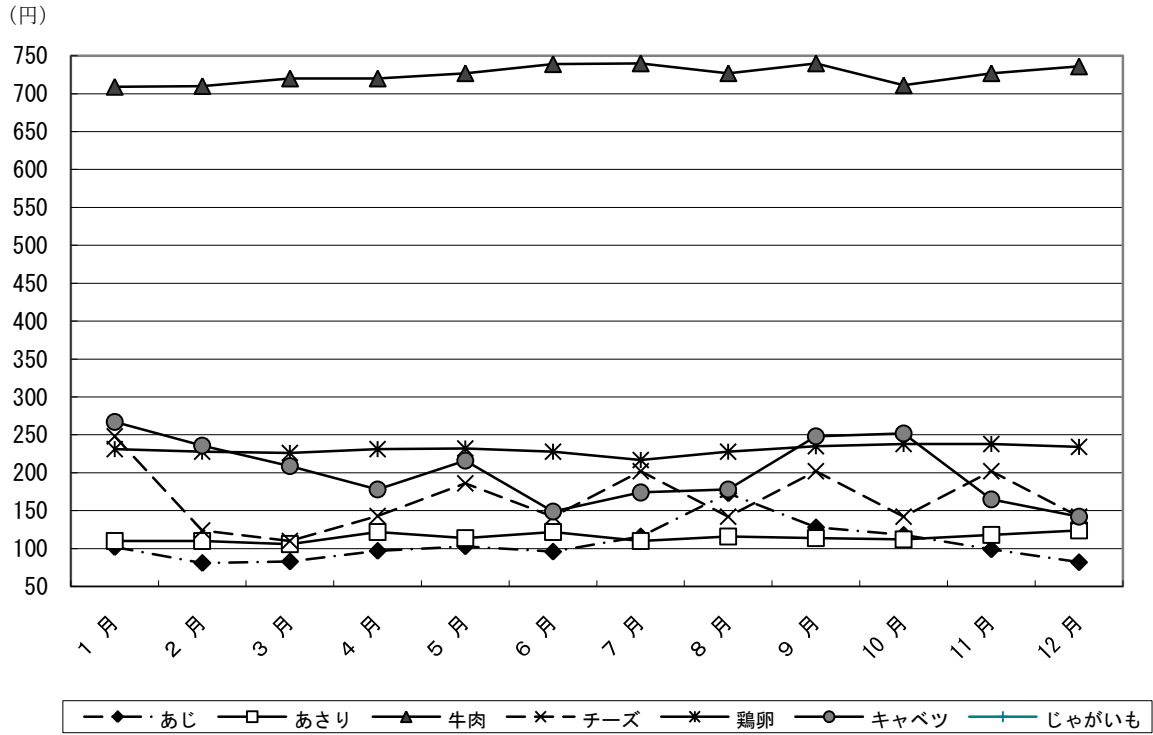

主要品目小売物価(平成25年)

産業別市内総生産額(指数)の推移