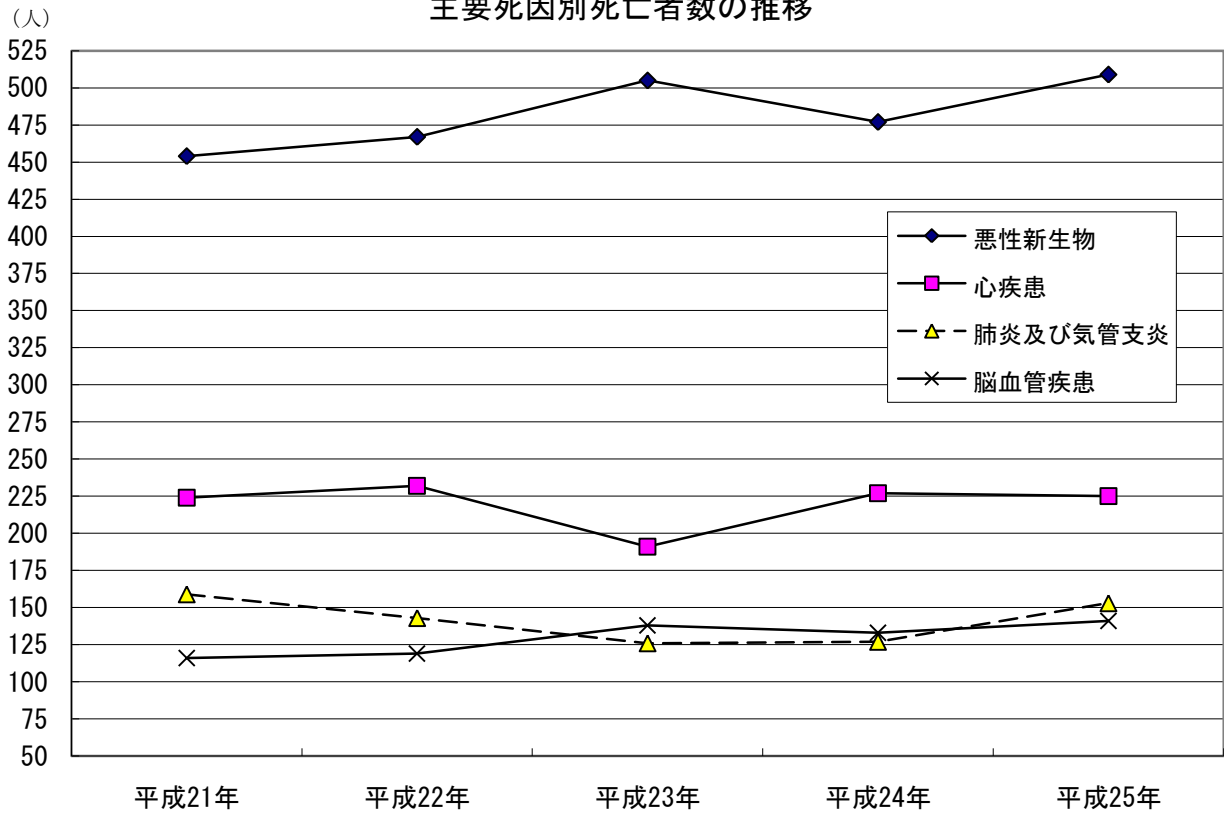

主要死因別死亡者数の推移

し尿処理量・ごみ処理量の推移