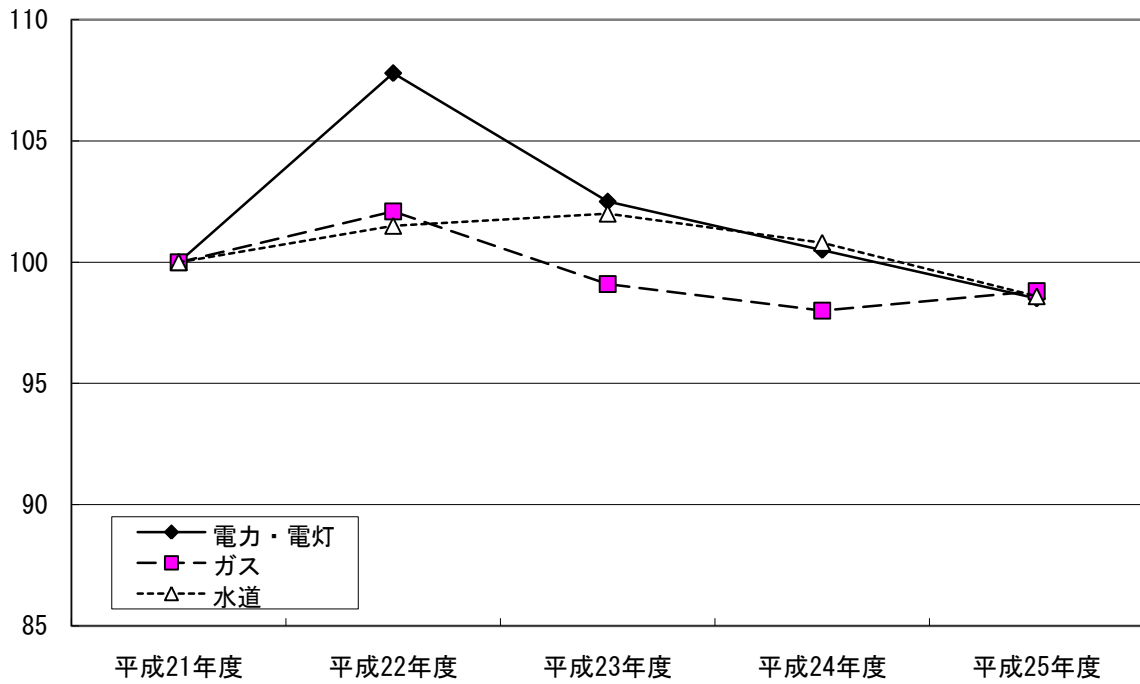

電気・ガス・水道使用量(指数)の推移

(平成21年度 = 100)

ガス消費量の推移

(千 m^3)