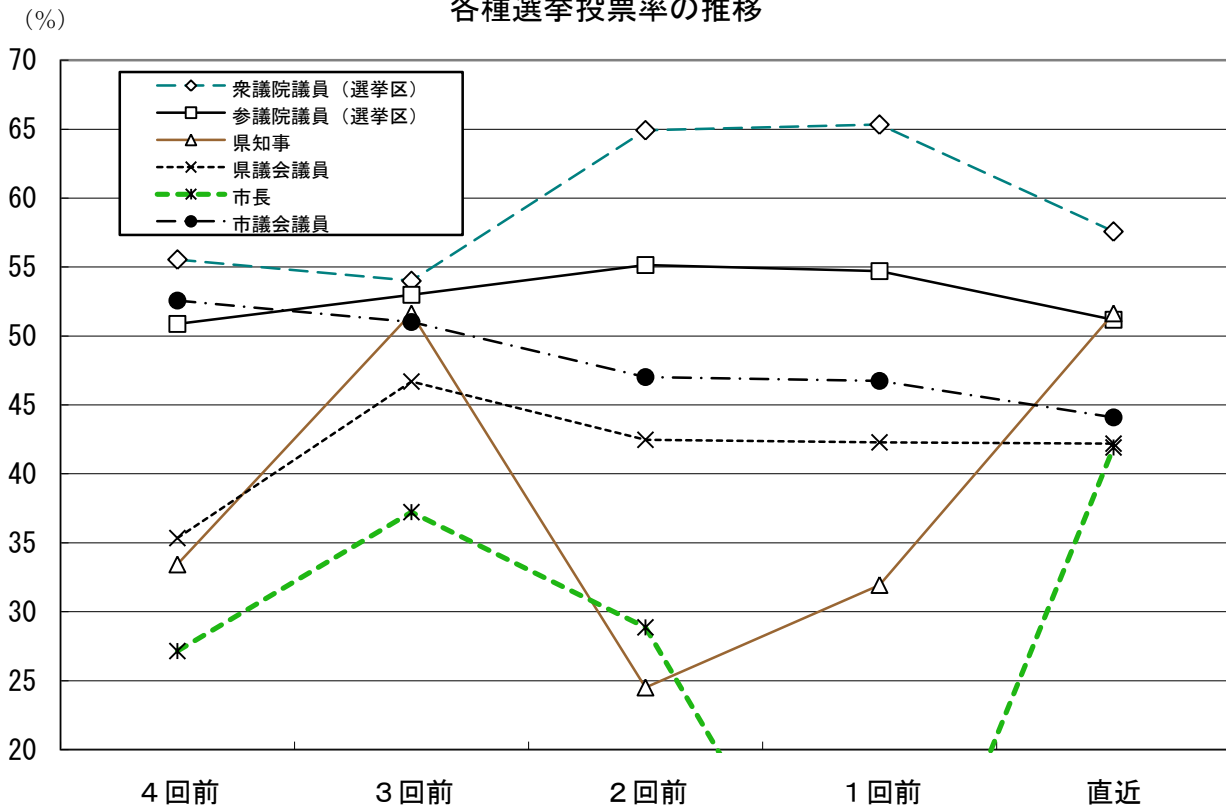

各種選挙投票率の推移

※ 1回前の市長選は無投票

衆議院議員選挙 (比例代表) 党派別得票率