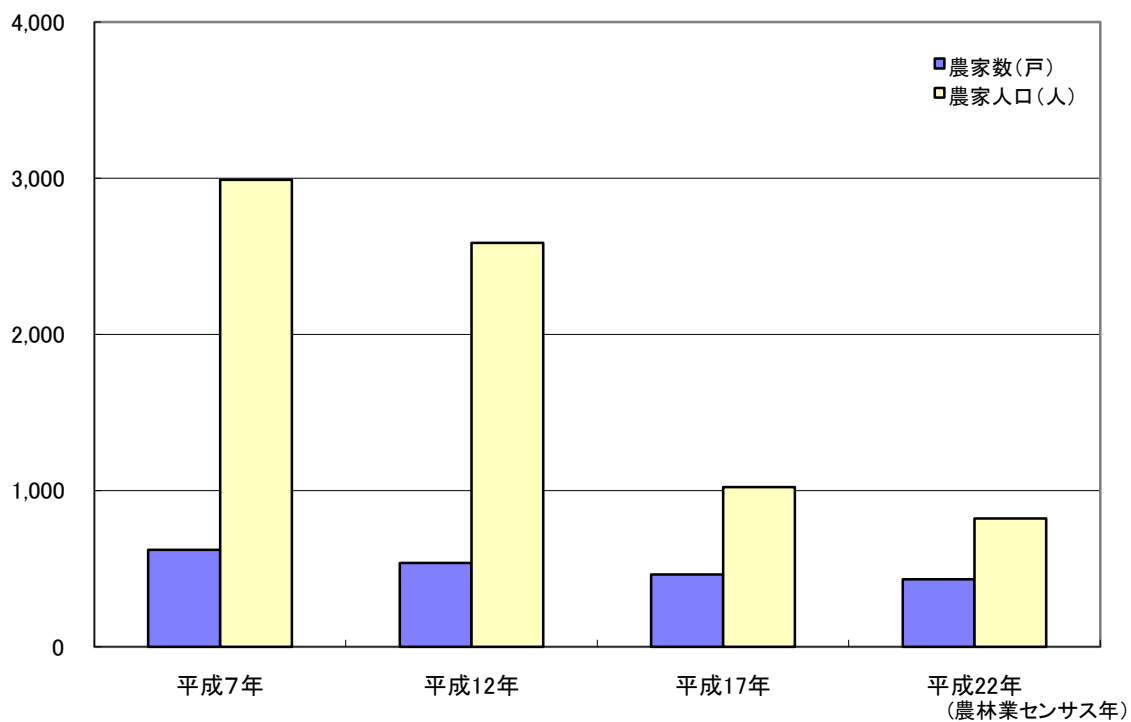

農家数及び農家人口の推移

耕地面積の推移

※ 平成17年以降は販売農家のみ調査。自給的農家は調査対象外となっている。