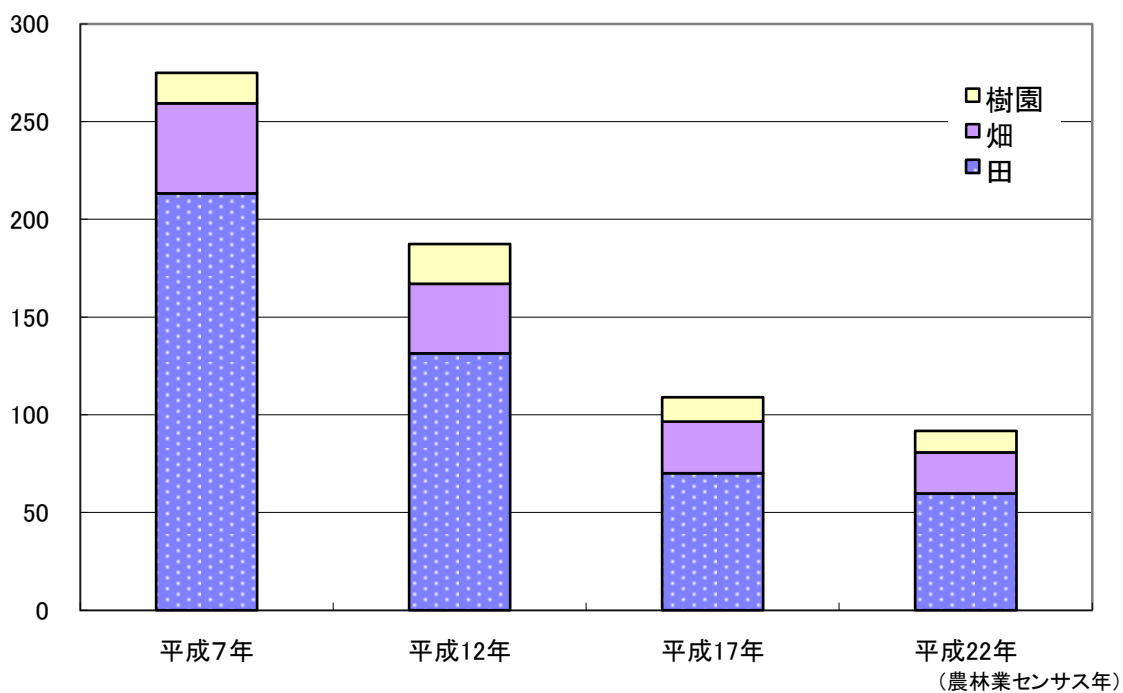

農家数及び農家人口の推移

耕地面積の推移

※ 平成17年以降は販売農家のみ調査。自給的農家は調査対象外となっている。