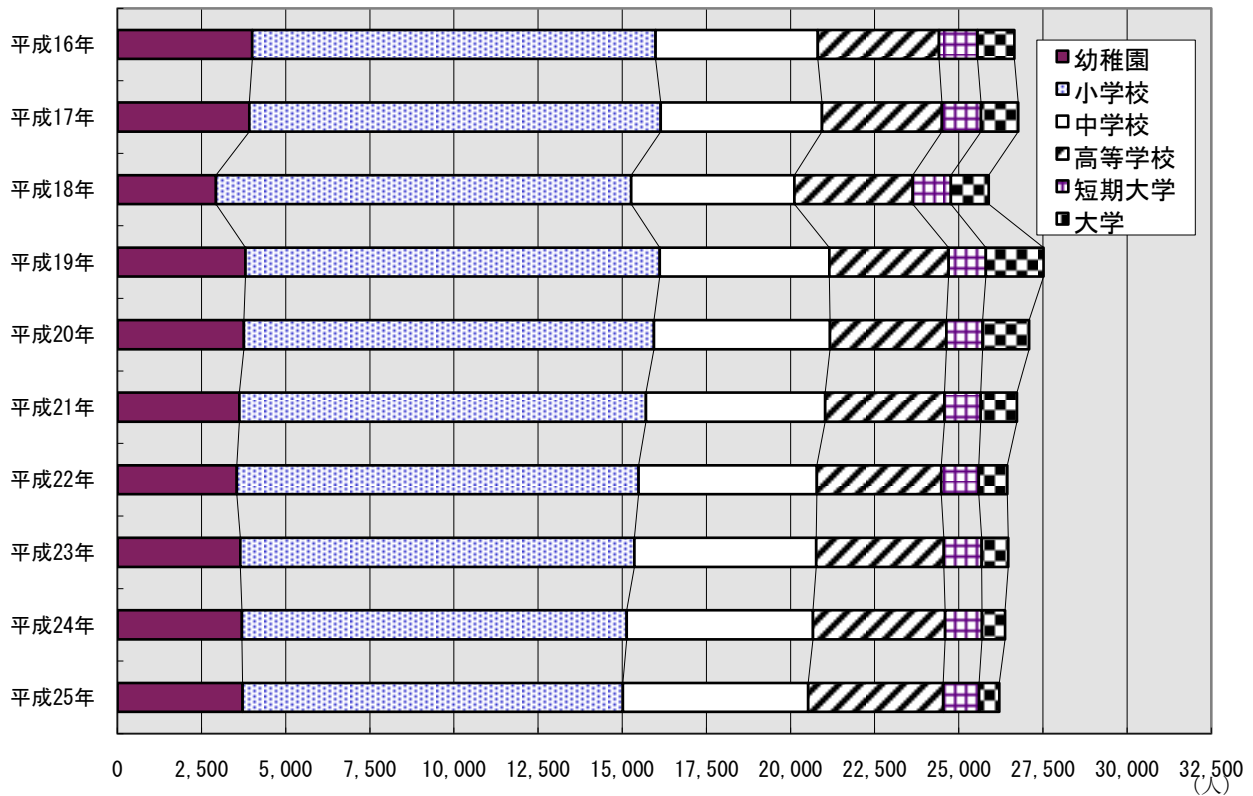

市内学校在籍者数の推移(各年5月1日現在)

市立図書館貸出冊数・貸出者数の推移