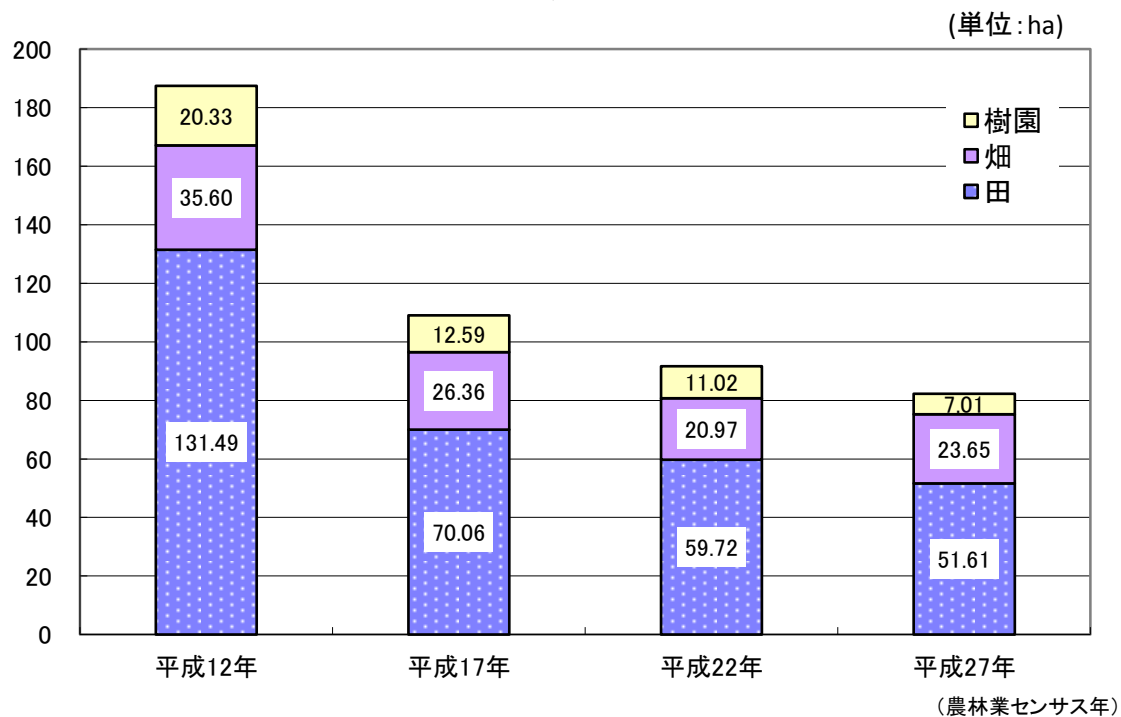

農家数及び農家人口の推移

耕地面積の推移

※平成17年以降は販売農家のみ調査。自給的農家は調査対象外。