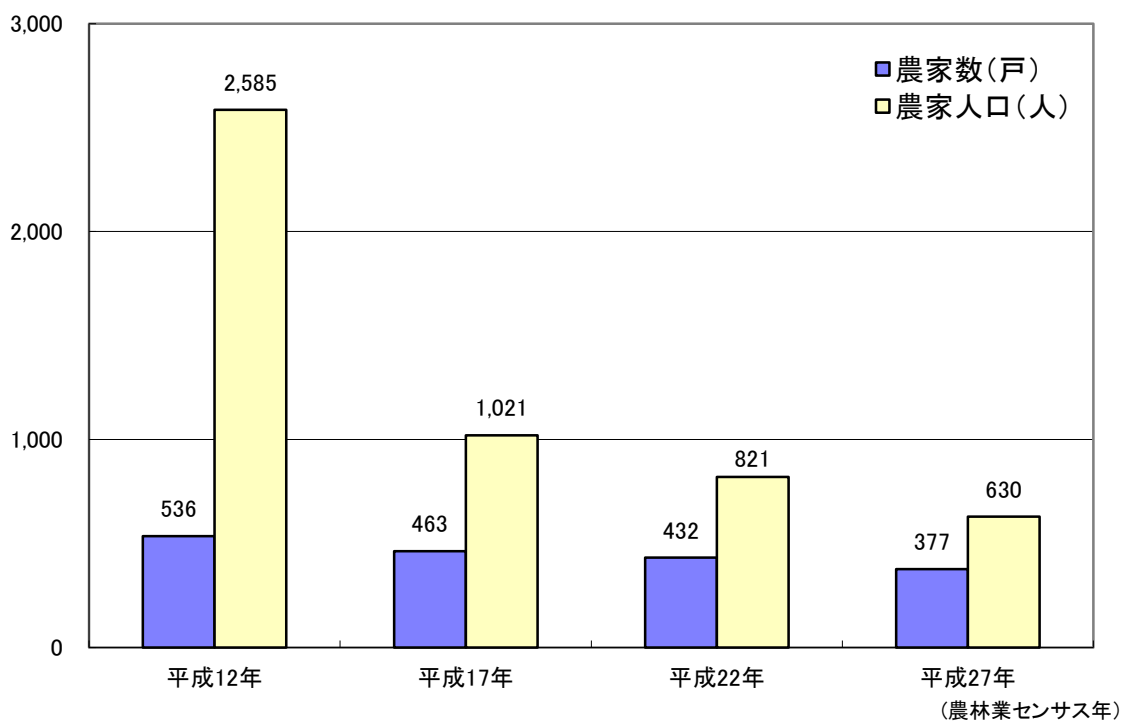

農家数及び農家人口の推移

耕地面積の推移

※平成17年以降は販売農家のみ調査。自給的農家は調査対象外。