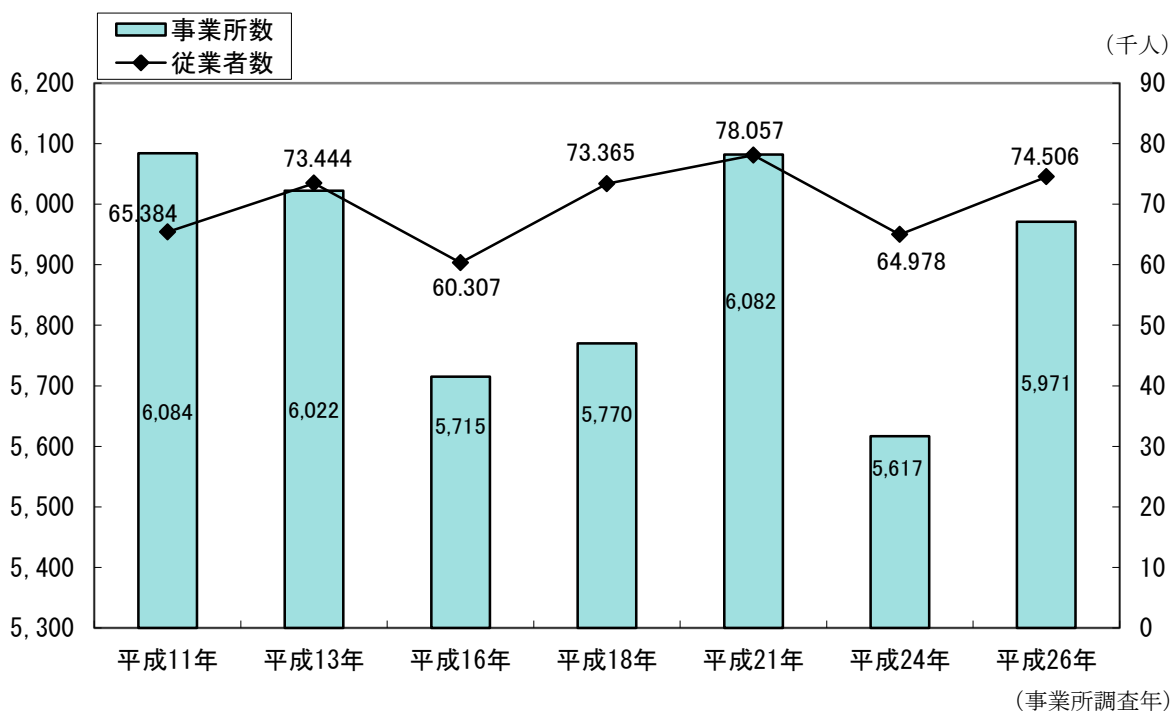

### 事業所数と従業者数の推移

### 主要産業別従業者数の推移

[注] 平成16年以降の「運輸・通信業」及び「サービス業」は、改訂後の日本標準産業分類（平成14年3月改訂）に基づく下記の業種の合計である。

運輸・通信業＝情報通信業 運輸業

サービス業＝飲食店、宿泊業、医療、福祉、教育、学習支援業、複合サービス事業、サービス業（他に分類されないもの）

平成21年以降は日本標準産業分類（平成19年11月改定）により分類している。

運輸・通信業＝情報通信業・運輸郵便業