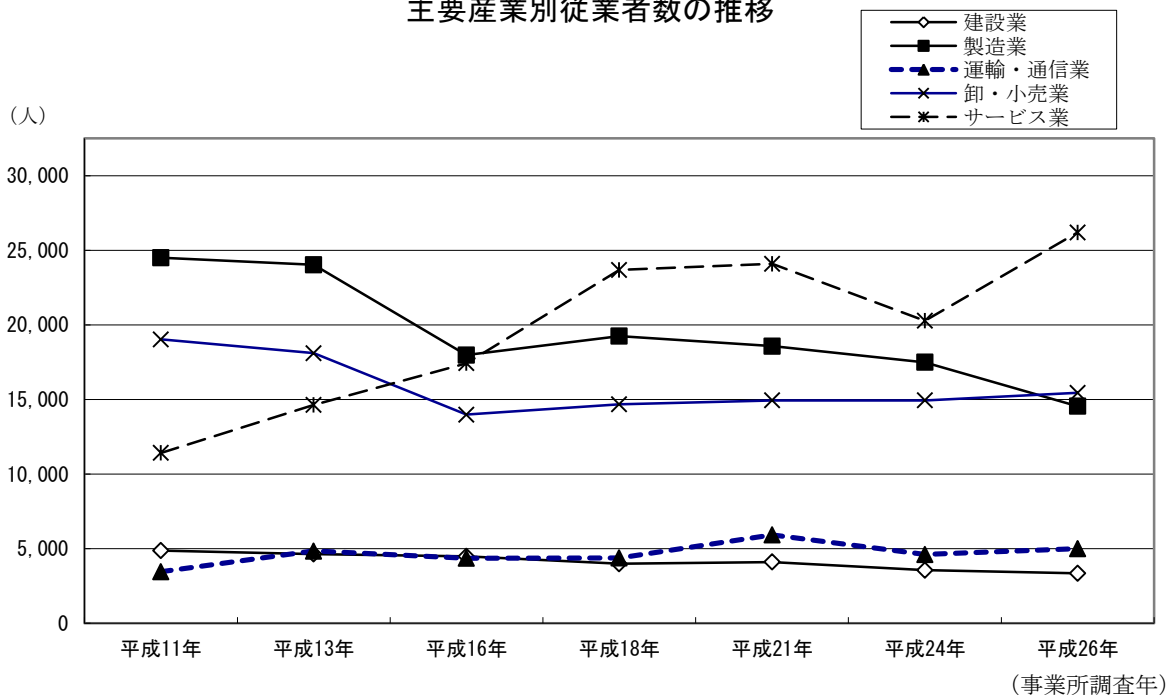

### 事業所数と従業者数の推移

### 主要産業別従業者数の推移

[注] 平成16年以降の「運輸・通信業」及び「サービス業」は、改訂後の日本標準産業分類（平成14年3月改訂）に基づく下記の業種の合計である。

運輸・通信業＝情報通信業 運輸業

サービス業＝飲食店、宿泊業、医療、福祉、教育、学習支援業、複合サービス事業、サービス業（他に分類されないもの）

平成21年以降は日本標準産業分類（平成19年11月改定）により分類している。

運輸・通信業＝情報通信業・運輸郵便業